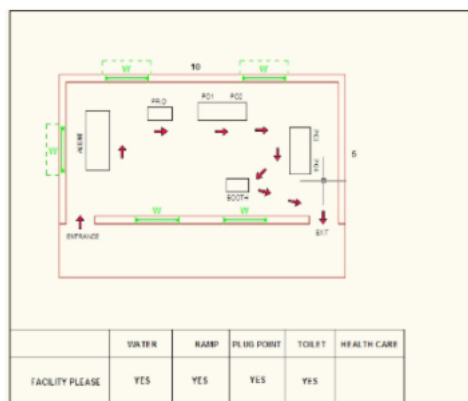

নির্বাচক নিবন্ধন আধিকারিকের স্বাক্ষর

Nazri Naksha

Google Map View

Polling Station Building Front View

Polling Station Front View

Cad View

Key MAP View

বিধানসভা নির্বাচনক্ষেত্রের নং, নাম : 210-নন্দীগ্রাম
ভাগ নং, নাম : 1-কালিচরণপুর মাইতি ও হাজরা পাড়া