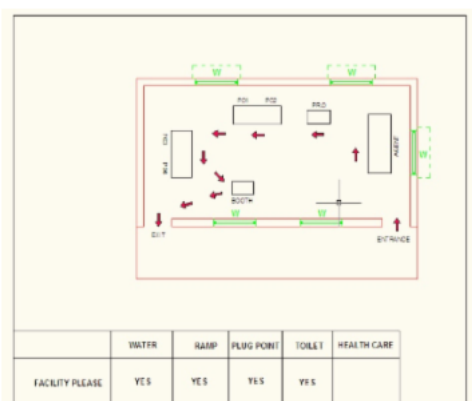

নির্বাচক নিবন্ধন আধিকারিকের স্বাক্ষর

Nazri Naksha

Google Map View

Polling Station Building Front View

Polling Station Front View

Cad View

Key MAP View

| | | | | | |
|--|--------------------------|--|--------------------------------|--|--------------------------|
| 1 নাম : সেখ মুকলে আজম পিতার নাম: সেখ আলি আকবর বাড়ির নং : n0181 বয়স : 29 লিঙ্গ : পুরুষ | WZI1956788 ফটো উপলব্ধ | 2 নাম : সেখ সাইফুদ্দিন পিতার নাম: সেখ সেলিম বাড়ির নং : 0219 বয়স : 29 লিঙ্গ : পুরুষ | WZI1956861 ফটো উপলব্ধ | 3 নাম : মমতাজ বিবি স্বামীর নাম: সেখ হাসিবুল বাড়ির নং : n0017 বয়স : 31 লিঙ্গ : মহিলা | WZI1957067 ফটো উপলব্ধ |
| 4 নাম : সমেরুন নেসা বিবি স্বামীর নাম: সেখ মজাফফর বাড়ির নং : n0181 বয়স : 29 লিঙ্গ : মহিলা | WZI2039774 ফটো উপলব্ধ | 5 নাম : রিজিয়া বিবি স্বামীর নাম: আবদুল বাড়ির নং : n0059 বয়স : 67 লিঙ্গ : মহিলা | WB/30/206/582372 ফটো উপলব্ধ | 6 নাম : দীপক মন্ডল পিতার নাম: জয়দেব মন্ডল বাড়ির নং : n0017 বয়স : 30 লিঙ্গ : পুরুষ | WZI2039931 ফটো উপলব্ধ |
| 7 নাম : সেখ এজাহার আলি পিতার নাম: সেখ আকবর আলি বাড়ির নং : n0243 বয়স : 37 লিঙ্গ : পুরুষ | WZI2039998 ফটো উপলব্ধ | 8 নাম : জাকিরুন বিবি স্বামীর নাম: সেখ এজাহার আলি বাড়ির নং : n0242 বয়স : 35 লিঙ্গ : মহিলা | WZI2039980 ফটো উপলব্ধ | 9 নাম : সাইফর খাঁন পিতার নাম: আব্দুল সালেক খাঁন বাড়ির নং : n0165 বয়স : 28 লিঙ্গ : পুরুষ | WZI2039972 ফটো উপলব্ধ |
| 10 নাম : রেজাউল সা পিতার নাম: আব্দুল সা বাড়ির নং : n0059 বয়স : 48 লিঙ্গ : পুরুষ | CMF2495547 ফটো উপলব্ধ | 11 নাম : মুসলেফা বিবি স্বামীর নাম: রেজাউল সা বাড়ির নং : n0059 বয়স : 37 লিঙ্গ : মহিলা | WZI1445832 ফটো উপলব্ধ | 12 নাম : রাজু সা পিতার নাম: আব্দুল সা বাড়ির নং : n0059 বয়স : 39 লিঙ্গ : পুরুষ | WZI1445824 ফটো উপলব্ধ |
| 13 নাম : সালমা বিবি স্বামীর নাম: রাজু সা বাড়ির নং : n0059 বয়স : 34 লিঙ্গ : মহিলা | WZI1761303 ফটো উপলব্ধ | 14 নাম : সেরজু সা পিতার নাম: আব্দুল সা বাড়ির নং : n0059 বয়স : 38 লিঙ্গ : পুরুষ | WZI1879295 ফটো উপলব্ধ | 15 নাম : সেরিফ সা পিতার নাম: আব্দুল সা বাড়ির নং : n0059 বয়স : 33 লিঙ্গ : পুরুষ | WZI1848829 ফটো উপলব্ধ |
| 16 নাম : হাসিনা বিবি স্বামীর নাম: সেখ মেহেবুল বাড়ির নং : n0238 বয়স : 34 লিঙ্গ : মহিলা | WZI1383140 ফটো উপলব্ধ | 17 নাম : সেখ জাহাঙ্গীর পিতার নাম: সেখ সাজেদ বাড়ির নং : n0233 বয়স : 41 লিঙ্গ : পুরুষ | CMF2651412 ফটো উপলব্ধ | 18 নাম : সেখ জব্বার পিতার নাম: সেখ আব্দুল সাত্তার বাড়ির নং : n0225 বয়স : 33 লিঙ্গ : পুরুষ | WZI2040020 ফটো উপলব্ধ |
| 19 নাম : সমেরুন বিবি স্বামীর নাম: সেখ নাসির বাড়ির নং : n0017 বয়স : 33 লিঙ্গ : মহিলা | WZI2040129 ফটো উপলব্ধ | 20 নাম : সেখ নাসির পিতার নাম: সেখ ইব্রাহিম বাড়ির নং : n0017 বয়স : 33 লিঙ্গ : পুরুষ | WZI2040137 ফটো উপলব্ধ | 21 নাম : সাবেরা বিবি স্বামীর নাম: সেখ শহজামাল বাড়ির নং : n0139 বয়স : 29 লিঙ্গ : মহিলা | WZI2040152 ফটো উপলব্ধ |
| 22 নাম : মমতাজ বিবি স্বামীর নাম: সেখ জব্বার বাড়ির নং : n0225 বয়স : 30 লিঙ্গ : মহিলা | WZI2040202 ফটো উপলব্ধ | 23 নাম : নাজুমা বিবি স্বামীর নাম: সেখ উম্মর বাড়ির নং : n0136 বয়স : 31 লিঙ্গ : মহিলা | WZI2040210 ফটো উপলব্ধ | 24 নাম : সাকিলা বিবি স্বামীর নাম: সেখ সেলিম বাড়ির নং : n0229 বয়স : 60 লিঙ্গ : মহিলা | WZI2061851 ফটো উপলব্ধ |
| 25 নাম : সেখ সেলিম পিতার নাম: সেখ জব্বার বাড়ির নং : n0228 বয়স : 67 লিঙ্গ : পুরুষ | HFH1411362 ফটো উপলব্ধ | 26 নাম : সেখ গোলাম হোসেন পিতার নাম: সেখ জব্বার বাড়ির নং : n0141 বয়স : 67 লিঙ্গ : পুরুষ | CMF1116292 ফটো উপলব্ধ | 27 নাম : রোহিমা বিবি স্বামীর নাম: সেখ গোলাম হোসেন বাড়ির নং : n0141 বয়স : 58 লিঙ্গ : মহিলা | CMF1116300 ফটো উপলব্ধ |
| 28 নাম : সেখ আম্মারুল পিতার নাম: সেখ গোলাম হোসেন বাড়ির নং : 0141 বয়স : 30 লিঙ্গ : পুরুষ | WZI1848936 ফটো উপলব্ধ | 29 নাম : সেখ রফিকুল ইসলাম পিতার নাম: গোলাম হোসেন সেখ বাড়ির নং : n0141 বয়স : 42 লিঙ্গ : পুরুষ | CMF2663821 ফটো উপলব্ধ | 30 নাম : রাসিনা বিবি স্বামীর নাম: রফিকুল ইসলাম সেখ বাড়ির নং : n0141 বয়স : 39 লিঙ্গ : মহিলা | CMF2663672 ফটো উপলব্ধ |