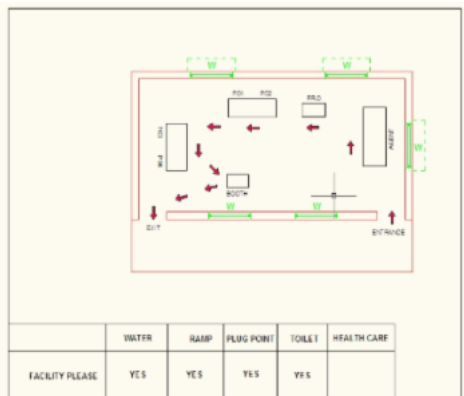

নির্বাচক নিবন্ধন আধিকারিকের স্বাক্ষর

Nazri Naksha

Google Map View

Polling Station Building Front View

Polling Station Front View

Cad View

Key MAP View

বিধানসভা নির্বাচনক্ষেত্রের নং, নাম : 210-নন্দীগ্রাম
ভাগ নং, নাম : 1-সাঁউদখালি চর