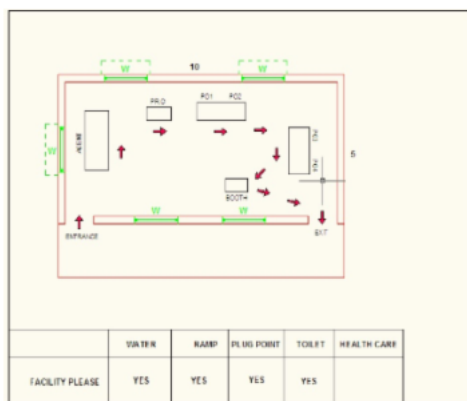

নির্বাচক নিবন্ধন আধিকারিকের স্বাক্ষর

Nazri Naksha

Google Map View

Polling Station Building Front View

Polling Station Front View

Cad View

Key MAP View

বিধানসভা নির্বাচনক্ষেত্রের নং, নাম : 210-নন্দীগ্রাম  
ভাগ নং, নাম : 1-গাংড়া পঃউঃ মণ্ডলপাড়া(গাংড়া)