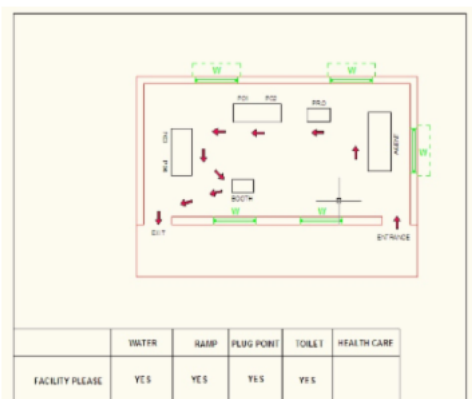

নির্বাচক নিবন্ধন আধিকারিকের স্বাক্ষর

Nazri Naksha

Google Map View

Polling Station Building Front View

Polling Station Front View

Cad View

Key MAP View

| | | | | | |
|--|--------------------------------|--|--------------------------------|--|--------------------------------|
| 1 নাম : মিঠু প্রমানিক(দাস) স্বামীর নাম: মধুসূদন বাড়ির নং : 0163 বয়স : 36 লিঙ্গ : মহিলা | WZI1528124 ফটো উপলব্ধ | 2 নাম : রেখা রানী আড়ি স্বামীর নাম: মনোরঞ্জন আড়ি বাড়ির নং : n0165 বয়স : 61 লিঙ্গ : মহিলা | WB/30/206/597426 ফটো উপলব্ধ | 3 নাম : গোপাল আড়ি পিতার নাম: মনোরঞ্জন আড়ি বাড়ির নং : n0169 বয়স : 41 লিঙ্গ : পুরুষ | WZI1111970 ফটো উপলব্ধ |
| 4 নাম : নাড় আড়ি পিতার নাম: মনোরঞ্জন আড়ি বাড়ির নং : n0167 বয়স : 33 লিঙ্গ : পুরুষ | WZI1764554 ফটো উপলব্ধ | 5 নাম : লক্ষীকান্ত গায়েন পিতার নাম: রামহরি গায়েন বাড়ির নং : এন0001 বয়স : 49 লিঙ্গ : পুরুষ | CMF1464783 ফটো উপলব্ধ | 6 নাম : সুরঞ্জিতা গায়েন স্বামীর নাম: লক্ষীকান্ত গায়েন বাড়ির নং : এন0001 বয়স : 42 লিঙ্গ : মহিলা | CMF1464742 ফটো উপলব্ধ |
| 7 নাম : পিঙ্কি মাইতি জানা স্বামীর নাম: ত্রিবেদ জানা বাড়ির নং : এন0032 বয়স : 25 লিঙ্গ : মহিলা | WZI2389401 ফটো উপলব্ধ | 8 নাম : কৃষ্ণেন্দু জানা পিতার নাম: অশোক জানা বাড়ির নং : এন0030 বয়স : 27 লিঙ্গ : পুরুষ | WZI2160547 ফটো উপলব্ধ | 9 নাম : অশোক জানা পিতার নাম: পঞ্চানন জানা বাড়ির নং : n0030 বয়স : 57 লিঙ্গ : পুরুষ | WB/30/206/588084 ফটো উপলব্ধ |
| 10 নাম : শ্যামলী জানা স্বামীর নাম: অশোক জানা বাড়ির নং : n0030 বয়স : 51 লিঙ্গ : মহিলা | WB/30/206/588129 ফটো উপলব্ধ | 11 নাম : শকুন্তলা সামন্ত(জানা) স্বামীর নাম: রাজেশ জানা বাড়ির নং : n0031 বয়স : 29 লিঙ্গ : মহিলা | WZI2071561 ফটো উপলব্ধ | 12 নাম : বিকাশ জানা পিতার নাম: দেব কুমার জানা বাড়ির নং : এন0031 বয়স : 26 লিঙ্গ : পুরুষ | WZI2170314 ফটো উপলব্ধ |
| 13 নাম : ভবানী জানা স্বামীর নাম: হরেকৃষ্ণ জানা বাড়ির নং : n0032 বয়স : 55 লিঙ্গ : মহিলা | WB/30/206/588111 ফটো উপলব্ধ | 14 নাম : হরেকৃষ্ণ জানা পিতার নাম: সুধীর জানা বাড়ির নং : n0032 বয়স : 60 লিঙ্গ : পুরুষ | WB/30/206/588315 ফটো উপলব্ধ | 15 নাম : রাজেশ জানা পিতার নাম: দেব কুমার জানা বাড়ির নং : n0031 বয়স : 34 লিঙ্গ : পুরুষ | WZI1762160 ফটো উপলব্ধ |
| 16 নাম : দেবকুমার জানা পিতার নাম: গোবন্ধন জানা বাড়ির নং : n0031 বয়স : 58 লিঙ্গ : পুরুষ | WB/30/206/588384 ফটো উপলব্ধ | 17 নাম : শিখারানী জানা স্বামীর নাম: দেবকুমার জানা বাড়ির নং : n0031 বয়স : 54 লিঙ্গ : মহিলা | WB/30/206/588225 ফটো উপলব্ধ | 18 নাম : ত্রিবেদ জানা পিতার নাম: হরেকৃষ্ণ জানা বাড়ির নং : এন0032 বয়স : 37 লিঙ্গ : পুরুষ | WZI1180751 ফটো উপলব্ধ |
| 19 নাম : গোপাল জানা পিতার নাম: হরেকৃষ্ণ জানা বাড়ির নং : n0032 বয়স : 29 লিঙ্গ : পুরুষ | WZI2041085 ফটো উপলব্ধ | 20 নাম : আঙ্গুরবালা ঢালী স্বামীর নাম: মানিক ঢালী বাড়ির নং : n0018 বয়স : 70 লিঙ্গ : মহিলা | CMF2495901 ফটো উপলব্ধ | 21 নাম : কার্তিক ঢালী পিতার নাম: মানিক ঢালী বাড়ির নং : n0018 বয়স : 50 লিঙ্গ : পুরুষ | CMF2495919 ফটো উপলব্ধ |
| 22 নাম : টুম্পা পাত্র (ঢালী) স্বামীর নাম: কার্তিক ঢালী বাড়ির নং : n0018 বয়স : 33 লিঙ্গ : মহিলা | WZI1636406 ফটো উপলব্ধ | 23 নাম : গনেশ ঢালী পিতার নাম: মানিক ঢালী বাড়ির নং : n0018 বয়স : 44 লিঙ্গ : পুরুষ | CMF2349256 ফটো উপলব্ধ | 24 নাম : শ্রুতি ঢালী স্বামীর নাম: গনেশ ঢালী বাড়ির নং : n0018 বয়স : 31 লিঙ্গ : মহিলা | WZI1762236 ফটো উপলব্ধ |
| 25 নাম : শুকদেব ঢালী পিতার নাম: ভূতনাথ ঢালী বাড়ির নং : n0009 বয়স : 64 লিঙ্গ : পুরুষ | WB/30/206/588013 ফটো উপলব্ধ | 26 নাম : সমরেশ ঢালী পিতার নাম: সুবল ঢালী বাড়ির নং : n0012 বয়স : 33 লিঙ্গ : পুরুষ | WZI1636554 ফটো উপলব্ধ | 27 নাম : গীতারানী ঢালী স্বামীর নাম: মন্টু ঢালী বাড়ির নং : n0013 বয়স : 70 লিঙ্গ : মহিলা | WB/30/206/588050 ফটো উপলব্ধ |
| 28 নাম : বাপ্পা ঢালী পিতার নাম: মন্টু ঢালী বাড়ির নং : n0013 বয়স : 35 লিঙ্গ : পুরুষ | WZI1531474 ফটো উপলব্ধ | 29 নাম : পঞ্চানন ঢালী পিতার নাম: গোবিন্দ ঢালী বাড়ির নং : n0014 বয়স : 63 লিঙ্গ : পুরুষ | WB/30/206/588055 ফটো উপলব্ধ | 30 নাম : গৌরী ঢালী স্বামীর নাম: পঞ্চানন ঢালী বাড়ির নং : n0014 বয়স : 60 লিঙ্গ : মহিলা | WZI2520377 ফটো উপলব্ধ |