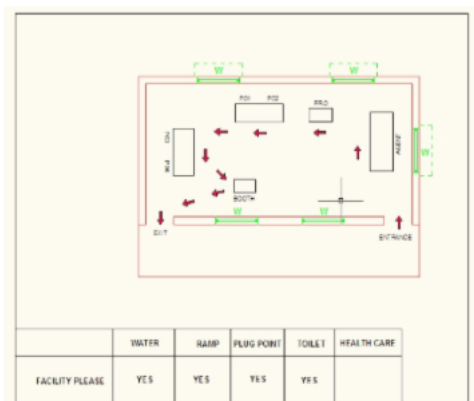

নির্বাচক নিবন্ধন আধিকারিকের স্বাক্ষর

Nazri Naksha

Google Map View

Polling Station Building Front View

Polling Station Front View

Cad View

Key MAP View

বিধানসভা নির্বাচনক্ষেত্রের নং, নাম : 210-নন্দীগ্রাম
ভাগ নং, নাম : 1-গাংড়া নিমতলা ও বালুপতা পাড়া