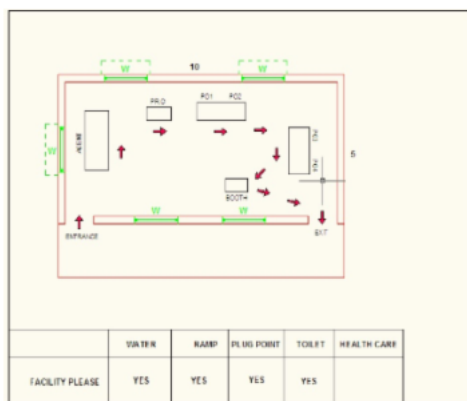

নির্বাচক নিবন্ধন আধিকারিকের স্বাক্ষর

Nazri Naksha

Google Map View

Polling Station Building Front View

Polling Station Front View

Cad View

Key MAP View

বিধানসভা নির্বাচনক্ষেত্রের নং, নাম : 210-নন্দীগ্রাম
ভাগ নং, নাম : 1-সোনোচূড়া মন্ডল পাড়া