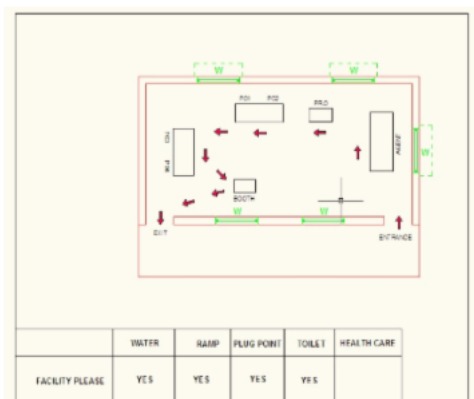

নির্বাচক নিবন্ধন আধিকারিকের স্বাক্ষর

Nazri Naksha

Google Map View

Polling Station Building Front View

Polling Station Front View

Cad View

Key MAP View

1 নাম : শ্রাবনী মন্ডল (পাত্র) স্বামীর নাম: সঞ্জয় পাত্র বাড়ির নং : n0151 বয়স : 27 লিঙ্গ : মহিলা	WZI2090777 ফটো উপলব্ধ	2 নাম : সঞ্চিতা বর (মন্ডল) স্বামীর নাম: রাজারাম মন্ডল বাড়ির নং : n0156 বয়স : 30 লিঙ্গ : মহিলা	WZI2090827 ফটো উপলব্ধ	3 নাম : কালিপদ করন পিতার নাম: প্রতাপ করন বাড়ির নং : n0001 বয়স : 33 লিঙ্গ : পুরুষ	WZI1533520 ফটো উপলব্ধ
4 নাম : চিত্তামনি করন পিতার নাম: প্রতাপ করন বাড়ির নং : n0001 বয়স : 36 লিঙ্গ : পুরুষ	WZI1364561 ফটো উপলব্ধ	5 নাম : প্রতাপ করন পিতার নাম: ভীম করন বাড়ির নং : n0001 বয়স : 69 লিঙ্গ : পুরুষ	WB/30/206/603466 ফটো উপলব্ধ	6 নাম : মঞ্জু করন স্বামীর নাম: প্রতাপ করন বাড়ির নং : n0001 বয়স : 58 লিঙ্গ : মহিলা	WB/30/206/603467 ফটো উপলব্ধ
7 নাম : মৌমিতা গায়েন করণ স্বামীর নাম: চিত্তা মনি করণ বাড়ির নং : এন0001 বয়স : 25 লিঙ্গ : মহিলা	WZI2450914 ফটো উপলব্ধ	8 নাম : রুস্পা মন্ডল করণ স্বামীর নাম: কালিপদ করণ বাড়ির নং : এন0001 বয়স : 26 লিঙ্গ : মহিলা	WZI2450385 ফটো উপলব্ধ	9 নাম : কবিতা জানা সাহু স্বামীর নাম: শুভদীপ সাহু বাড়ির নং : এন0001 বয়স : 25 লিঙ্গ : মহিলা	WZI2772978 ফটো উপলব্ধ
10 নাম : মানস কুমার কাজলী পিতার নাম: সুধীর কাজলী বাড়ির নং : n0003 বয়স : 47 লিঙ্গ : পুরুষ	CMF2497493 ফটো উপলব্ধ	11 নাম : মায়াজাজলী স্বামীর নাম: মানস কাজলী বাড়ির নং : n0003 বয়স : 43 লিঙ্গ : মহিলা	CMF2355014 ফটো উপলব্ধ	12 নাম : ময়না রানী মন্ডল কাজলী স্বামীর নাম: সুমন কাজলী বাড়ির নং : এন0002 বয়স : 28 লিঙ্গ : মহিলা	WZI2172062 ফটো উপলব্ধ
13 নাম : শংকরী কাজলী স্বামীর নাম: বাটুল কাজলী বাড়ির নং : n0002 বয়স : 78 লিঙ্গ : মহিলা	WZI2282879 ফটো উপলব্ধ	14 নাম : গৌতম কুমার কাজলী পিতার নাম: বাটুল কাজলী বাড়ির নং : n0002 বয়স : 49 লিঙ্গ : পুরুষ	CMF2037265 ফটো উপলব্ধ	15 নাম : রীতা কাজলী স্বামীর নাম: গোবিন্দ কাজলী বাড়ির নং : n0002 বয়স : 46 লিঙ্গ : মহিলা	CMF1426527 ফটো উপলব্ধ
16 নাম : সুমন কাজলী পিতার নাম: গোবিন্দ কাজলী বাড়ির নং : এন0002 বয়স : 28 লিঙ্গ : পুরুষ	WZI2126209 ফটো উপলব্ধ	17 নাম : বাচস্পতি কাজলী পিতার নাম: সুধীর চন্দ্র কাজলী বাড়ির নং : n0003 বয়স : 43 লিঙ্গ : পুরুষ	CMF2355006 ফটো উপলব্ধ	18 নাম : বাটুল কৃষ্ণ কাজলী পিতার নাম: মনুখ কাজলী বাড়ির নং : n0002 বয়স : 83 লিঙ্গ : পুরুষ	WZI2282895 ফটো উপলব্ধ
19 নাম : প্রতাপ চন্দ্র কাজলী পিতার নাম: মনুখ কাজলী বাড়ির নং : n0002 বয়স : 67 লিঙ্গ : পুরুষ	WB/30/206/603259 ফটো উপলব্ধ	20 নাম : জয়ন্তী মাইতি (কাজলী) স্বামীর নাম: গৌতম কুমার কাজলী বাড়ির নং : n0002 বয়স : 32 লিঙ্গ : মহিলা	WZI1765635 ফটো উপলব্ধ	21 নাম : রাধা রানী দাস (কাজলী) স্বামীর নাম: বাচস্পতি কাজলী বাড়ির নং : n0003 বয়স : 31 লিঙ্গ : মহিলা	WZI1959873 ফটো উপলব্ধ
22 নাম : লাল মোহন কাজলী পিতার নাম: সুধীর কাজলী বাড়ির নং : n0003 বয়স : 46 লিঙ্গ : পুরুষ	CMF2354991 ফটো উপলব্ধ	23 নাম : দেব কুমার কাজলী পিতার নাম: বাটুল কৃষ্ণ কাজলী বাড়ির নং : n0002 বয়স : 53 লিঙ্গ : পুরুষ	WB/30/206/603040 ফটো উপলব্ধ	24 নাম : আল্পনা কাজলী স্বামীর নাম: লালমোহন কাজলী বাড়ির নং : n0003 বয়স : 40 লিঙ্গ : মহিলা	CMF2355022 ফটো উপলব্ধ
25 নাম : টুসি রানী জানা (কাজলী) স্বামীর নাম: অমর কাজলী বাড়ির নং : n0003 বয়স : 33 লিঙ্গ : মহিলা	WZI1851948 ফটো উপলব্ধ	26 নাম : অমর কাজলী পিতার নাম: সুধীর কাজলী বাড়ির নং : n0003 বয়স : 34 লিঙ্গ : পুরুষ	WZI1449149 ফটো উপলব্ধ	27 নাম : অক্ষয় কাজলী পিতার নাম: সুধীর কাজলী বাড়ির নং : n0003 বয়স : 37 লিঙ্গ : পুরুষ	WZI1364447 ফটো উপলব্ধ
28 নাম : তৃপ্তি কাজলী স্বামীর নাম: সুধীর কাজলী বাড়ির নং : n0003 বয়স : 68 লিঙ্গ : মহিলা	WB/30/206/603205 ফটো উপলব্ধ	29 নাম : উত্তম কাজলী পিতার নাম: প্রতাপ কাজলী বাড়ির নং : n0002 বয়স : 33 লিঙ্গ : পুরুষ	WZI1533546 ফটো উপলব্ধ	30 নাম : মানসী কাজলী স্বামীর নাম: প্রতাপ কাজলী বাড়ির নং : n0002 বয়স : 58 লিঙ্গ : মহিলা	WB/30/206/603206 ফটো উপলব্ধ