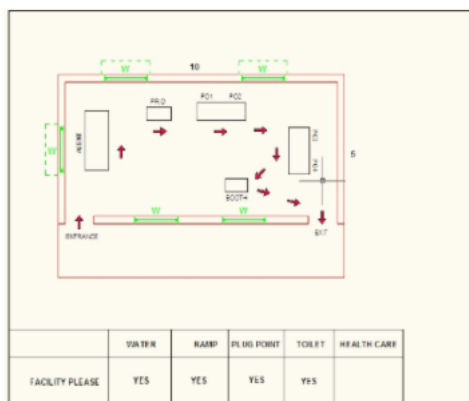

নির্বাচক নিবন্ধন আধিকারিকের স্বাক্ষর

Nazri Naksha

Google Map View

Polling Station Building Front View

Polling Station Front View

Cad View

Key MAP View

1 নাম : শুভপ্রকাশ কাজলী পিতার নাম: তুষারকান্তি কাজলী বাড়ির নং : n0001 বয়স : 41 লিঙ্গ : পুরুষ	CMF2498319 ফটো উপলব্ধ	2 নাম : তপন কাজলী পিতার নাম: খগেন্দ্র নাথ কাজলী বাড়ির নং : n0001 বয়স : 66 লিঙ্গ : পুরুষ	WB/30/206/606337 ফটো উপলব্ধ	3 নাম : সৌমেন কাজলী পিতার নাম: তপন কাজলী বাড়ির নং : n0001 বয়স : 37 লিঙ্গ : পুরুষ	WZI1365022 ফটো উপলব্ধ
4 নাম : মধুমিতা কাজলী স্বামীর নাম: তরুণ কুমার কাজলী বাড়ির নং : n0001 বয়স : 45 লিঙ্গ : মহিলা	CMF1424530 ফটো উপলব্ধ	5 নাম : বকুল দাস (গোল) স্বামীর নাম: দিলীপ গোল বাড়ির নং : n0001 বয়স : 35 লিঙ্গ : মহিলা	WZI1766385 ফটো উপলব্ধ	6 নাম : সঞ্চিতা প্রধান কাজলী স্বামীর নাম: সৌমেন কাজলী বাড়ির নং : n0001 বয়স : 27 লিঙ্গ : মহিলা	WZI2043750 ফটো উপলব্ধ
7 নাম : দিলীপ গোল পিতার নাম: আশুতোষ গোল বাড়ির নং : n0001 বয়স : 38 লিঙ্গ : পুরুষ	CMF2584233 ফটো উপলব্ধ	8 নাম : সায়ন কুমার কাজলী পিতার নাম: তরুণ কুমার কাজলী বাড়ির নং : N0001 বয়স : 25 লিঙ্গ : পুরুষ	WZI2362143 ফটো উপলব্ধ	9 নাম : সুমতি কাজলী স্বামীর নাম: তপন কুমার কাজলী বাড়ির নং : n0001 বয়স : 66 লিঙ্গ : মহিলা	WZI2424489 ফটো উপলব্ধ
10 নাম : সুলেখা দাস (কাজলী) স্বামীর নাম: তুষারকান্তি কাজলী বাড়ির নং : n0001 বয়স : 68 লিঙ্গ : মহিলা	WZI2513851 ফটো উপলব্ধ	11 নাম : তুষারকান্তি কাজলী পিতার নাম: খগেন্দ্র নাথ কাজলী বাড়ির নং : n0001 বয়স : 72 লিঙ্গ : পুরুষ	WZI2513968 ফটো উপলব্ধ	12 নাম : তরুণ কুমার কাজলী পিতার নাম: খগেন্দ্র নাথ কাজলী বাড়ির নং : n0001 বয়স : 63 লিঙ্গ : পুরুষ	WZI2513893 ফটো উপলব্ধ
13 নাম : রীতা দাস গিরি স্বামীর নাম: অনন্ত গিরি বাড়ির নং : এন0111 বয়স : 22 লিঙ্গ : মহিলা	WZI2642114 ফটো উপলব্ধ	14 নাম : অনন্ত গিরি মায়ের নাম: শেফালী গিরি বাড়ির নং : n0111 বয়স : 27 লিঙ্গ : পুরুষ	WZI2362762 ফটো উপলব্ধ	15 নাম : মঞ্জু রানী জানা গিরি স্বামীর নাম: নারায়ন চন্দ্র গিরি বাড়ির নং : এন0112 বয়স : 26 লিঙ্গ : মহিলা	WZI2125946 ফটো উপলব্ধ
16 নাম : নারায়ন চন্দ্র গিরি পিতার নাম: রাধেশ্যাম গিরি বাড়ির নং : n0112 বয়স : 29 লিঙ্গ : পুরুষ	WZI1960509 ফটো উপলব্ধ	17 নাম : শেফালী গিরি স্বামীর নাম: রাধেশ্যাম গিরি বাড়ির নং : n0111 বয়স : 57 লিঙ্গ : মহিলা	WB/30/206/606218 ফটো উপলব্ধ	18 নাম : তাপস গোল পিতার নাম: হরিপদ গোল বাড়ির নং : n0002 বয়স : 60 লিঙ্গ : পুরুষ	WB/30/206/606043 ফটো উপলব্ধ
19 নাম : সাবিত্রী গোল স্বামীর নাম: তাপস গোল বাড়ির নং : n0002 বয়স : 57 লিঙ্গ : মহিলা	WB/30/206/606041 ফটো উপলব্ধ	20 নাম : নিতাই গোল পিতার নাম: তাপস গোল বাড়ির নং : n0002 বয়স : 37 লিঙ্গ : পুরুষ	WZI1364983 ফটো উপলব্ধ	21 নাম : রতন কুমার গোল পিতার নাম: হরিপদ গোল বাড়ির নং : n0002 বয়স : 47 লিঙ্গ : পুরুষ	CMF2356467 ফটো উপলব্ধ
22 নাম : গৌতম কুমার গোল পিতার নাম: হরিপদ গোল বাড়ির নং : n0002 বয়স : 40 লিঙ্গ : পুরুষ	WZI1449800 ফটো উপলব্ধ	23 নাম : উত্তম গোল পিতার নাম: হরিপদ গোল বাড়ির নং : n0002 বয়স : 34 লিঙ্গ : পুরুষ	WZI1449818 ফটো উপলব্ধ	24 নাম : শেফালী বারিক(গোল) স্বামীর নাম: উত্তম গোল বাড়ির নং : 0002 বয়স : 31 লিঙ্গ : মহিলা	WZI1852581 ফটো উপলব্ধ
25 নাম : দীপালী গোল স্বামীর নাম: রতন গোল বাড়ির নং : n0002 বয়স : 47 লিঙ্গ : মহিলা	CMF2038826 ফটো উপলব্ধ	26 নাম : সরস্বতী গোল স্বামীর নাম: নিতাই গোল বাড়ির নং : n0002 বয়স : 36 লিঙ্গ : মহিলা	WZI1639384 ফটো উপলব্ধ	27 নাম : প্রকাশ চন্দ্র গোল পিতার নাম: মহীতোষ গোল বাড়ির নং : n0004 বয়স : 47 লিঙ্গ : পুরুষ	CMF2038834 ফটো উপলব্ধ
28 নাম : কল্পনা গোল স্বামীর নাম: প্রনব গোল বাড়ির নং : n0004 বয়স : 46 লিঙ্গ : মহিলা	CMF1425818 ফটো উপলব্ধ	29 নাম : আশুতোষ গোল পিতার নাম: সতীশ গোল বাড়ির নং : n0005 বয়স : 66 লিঙ্গ : পুরুষ	WZI2793529 ফটো উপলব্ধ	30 নাম : কাজল গোল স্বামীর নাম: আশুতোষ গোল বাড়ির নং : n0005 বয়স : 70 লিঙ্গ : মহিলা	WB/30/206/606220 ফটো উপলব্ধ