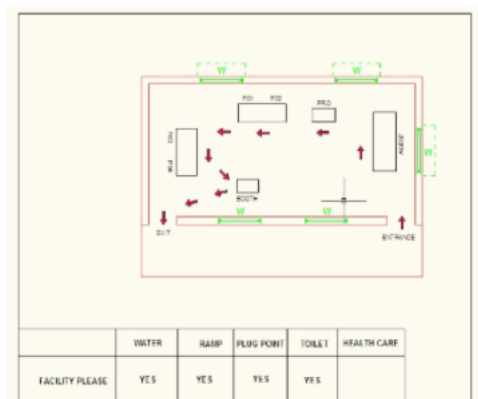

নির্বাচক নিবন্ধন আধিকারিকের স্বাক্ষর

Nazri Naksha

Google Map View

Polling Station Building Front View

Polling Station Front View

Cad View

Key MAP View

1 নাম : পুণ্ডরী অধিকারী পিতার নাম: পঞ্চগনন অধিকারী বাড়ির নং : n0001 বয়স : 98 লিঙ্গ : পুরুষ	WB/30/206/066467	ফটো উপলব্ধ	2 নাম : তপনকুমার অধিকারী পিতার নাম: পুণ্ডরী অধিকারী বাড়ির নং : n0001 বয়স : 57 লিঙ্গ : পুরুষ	WB/30/206/066553	ফটো উপলব্ধ	3 নাম : দুলাল অধিকারী পিতার নাম: পুণ্ডরী অধিকারী বাড়ির নং : n0001 বয়স : 53 লিঙ্গ : পুরুষ	WB/30/206/066779	ফটো উপলব্ধ
4 নাম : ছন্দা অধিকারী স্বামীর নাম: দুলাল অধিকারী বাড়ির নং : n0001 বয়স : 40 লিঙ্গ : মহিলা	CMF2506335	ফটো উপলব্ধ	5 নাম : পূরবী অধিকারী স্বামীর নাম: তপন অধিকারী বাড়ির নং : n0001 বয়স : 55 লিঙ্গ : মহিলা	WB/30/206/066100	ফটো উপলব্ধ	6 নাম : রবিশংকর অধিকারী পিতার নাম: তপন কুমার অধিকারী বাড়ির নং : n0001 বয়স : 29 লিঙ্গ : পুরুষ	WZI1890664	ফটো উপলব্ধ
7 নাম : রাজু অধিকারী পিতার নাম: দুলাল অধিকারী বাড়ির নং : এন0001 বয়স : 23 লিঙ্গ : পুরুষ	WZI2655587	ফটো উপলব্ধ	8 নাম : সায়ন্তিকা ত্রিপাঠী অধিকারী স্বামীর নাম: রবিশংকর অধিকারী বাড়ির নং : এন0001 বয়স : 21 লিঙ্গ : মহিলা	WZI2764447	ফটো উপলব্ধ	9 নাম : সুস্মিতা শিট গায়েন স্বামীর নাম: সৌমেন গায়েন বাড়ির নং : এন0184 বয়স : 25 লিঙ্গ : মহিলা	WZI2661197	ফটো উপলব্ধ
10 নাম : তপন ওবা পিতার নাম: কেশব ওবা বাড়ির নং : নং180 বয়স : 23 লিঙ্গ : মহিলা	WZI2559474	ফটো উপলব্ধ	11 নাম : কবিতা ওবা স্বামীর নাম: পঞ্চগনন ওবা বাড়ির নং : n0184 বয়স : 30 লিঙ্গ : মহিলা	WZI1890797	ফটো উপলব্ধ	12 নাম : বুদ্ধদেব ওবা পিতার নাম: আশুতোষ ওবা বাড়ির নং : এন0184 বয়স : 37 লিঙ্গ : পুরুষ	WZI2151355	ফটো উপলব্ধ
13 নাম : আশুতোষ ওবা পিতার নাম: হরিপদ ওবা বাড়ির নং : n0184 বয়স : 67 লিঙ্গ : পুরুষ	WB/30/206/063207	ফটো উপলব্ধ	14 নাম : পঞ্চগনন ওবা পিতার নাম: নিকুঞ্জ ওবা বাড়ির নং : n0186 বয়স : 35 লিঙ্গ : পুরুষ	WZI1467356	ফটো উপলব্ধ	15 নাম : রামকৃষ্ণ ওবা পিতার নাম: নিকুঞ্জ ওবা বাড়ির নং : n0186 বয়স : 33 লিঙ্গ : পুরুষ	WZI1467364	ফটো উপলব্ধ
16 নাম : কেশব ওবা পিতার নাম: হরিপদ ওবা বাড়ির নং : n0180 বয়স : 60 লিঙ্গ : পুরুষ	WB/30/206/063591	ফটো উপলব্ধ	17 নাম : শঙ্করী ওবা স্বামীর নাম: কেশব ওবা বাড়ির নং : n0181 বয়স : 47 লিঙ্গ : মহিলা	CMF2107902	ফটো উপলব্ধ	18 নাম : রেনুকা ওবা স্বামীর নাম: আশুতোষ ওবা বাড়ির নং : n0184 বয়স : 58 লিঙ্গ : মহিলা	WB/30/206/063235	ফটো উপলব্ধ
19 নাম : স্বপন কুমার গায়েন পিতার নাম: বঙ্কিম গায়েন বাড়ির নং : n0184 বয়স : 64 লিঙ্গ : পুরুষ	WB/30/206/066204	ফটো উপলব্ধ	20 নাম : সমীরন গায়েন পিতার নাম: স্বপন কুমার গায়েন বাড়ির নং : n0184 বয়স : 35 লিঙ্গ : পুরুষ	WZI1465913	ফটো উপলব্ধ	21 নাম : সুমিত্রা ওবা স্বামীর নাম: বুদ্ধদেব ওবা বাড়ির নং : n0184 বয়স : 39 লিঙ্গ : মহিলা	WZI0144691	ফটো উপলব্ধ
22 নাম : ছবিরানী ওবা স্বামীর নাম: নিকুঞ্জ ওবা বাড়ির নং : n0186 বয়স : 58 লিঙ্গ : মহিলা	WB/30/206/063033	ফটো উপলব্ধ	23 নাম : নিকুঞ্জ ওবা পিতার নাম: হরিপদ ওবা বাড়ির নং : n0186 বয়স : 67 লিঙ্গ : পুরুষ	WB/30/206/063066	ফটো উপলব্ধ	24 নাম : সৌমেন গায়েন পিতার নাম: স্বপন কুমার গায়েন বাড়ির নং : n0184 বয়স : 27 লিঙ্গ : পুরুষ	WZI2115327	ফটো উপলব্ধ
25 নাম : সুপ্রিয়া কর স্বামীর নাম: শম্ভুচরন কর বাড়ির নং : n0034 বয়স : 37 লিঙ্গ : মহিলা	WZI0123026	ফটো উপলব্ধ	26 নাম : বাপন কর পিতার নাম: গনেশ কর বাড়ির নং : n0035 বয়স : 36 লিঙ্গ : পুরুষ	WZI1890748	ফটো উপলব্ধ	27 নাম : দুলাল কর পিতার নাম: বাড কর বাড়ির নং : n0030 বয়স : 52 লিঙ্গ : পুরুষ	WB/30/206/066680	ফটো উপলব্ধ
28 নাম : গৌরী কর স্বামীর নাম: দুলাল কর বাড়ির নং : n0030 বয়স : 50 লিঙ্গ : মহিলা	WB/30/206/066687	ফটো উপলব্ধ	29 নাম : গগন কর পিতার নাম: গিরিশ কর বাড়ির নং : n0031 বয়স : 68 লিঙ্গ : পুরুষ	WB/30/206/066462	ফটো উপলব্ধ	30 নাম : ঝর্ণা কর স্বামীর নাম: গগন কর বাড়ির নং : n0031 বয়স : 58 লিঙ্গ : মহিলা	WB/30/206/066515	ফটো উপলব্ধ