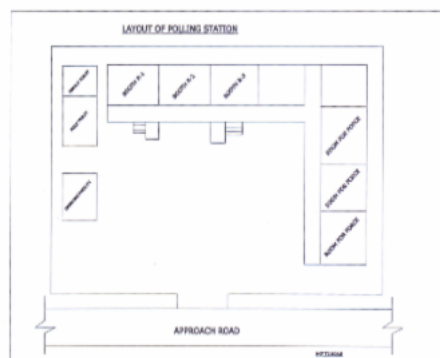

নির্বাচক নিবন্ধন আধিকারিকের স্বাক্ষর

Nazri Naksha

Google Map View

Polling Station Building Front View

Polling Station Front View

Cad View

Key MAP View

বিধানসভা নির্বাচনক্ষেত্রের নং, নাম : 210-নন্দীগ্রাম
ভাগ নং, নাম : 1-মুনচক জালপাই (পূর্বপাড়া অংশিক)