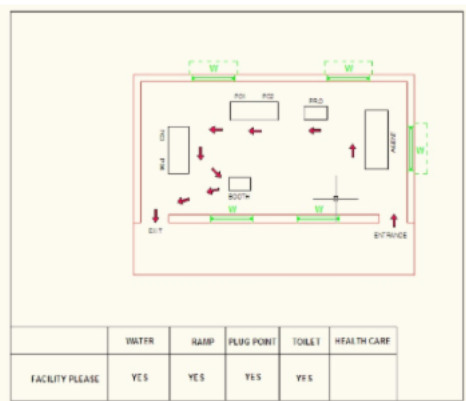

নির্বাচক নিবন্ধন আধিকারিকের স্বাক্ষর

Nazri Naksha

Google Map View

Polling Station Building Front View

Polling Station Front View

Cad View

Key MAP View

1 নাম : শ্যামলী মন্ডল সামন্ত স্বামীর নাম: পিন্টু সামন্ত বাড়ির নং : n0031 বয়স : 28 লিঙ্গ : মহিলা	WZI2097624 ফটো উপলব্ধ	2 নাম : মুক্তি প্রধান (জানা) স্বামীর নাম: ভীম চরন জানা বাড়ির নং : n0069 বয়স : 41 লিঙ্গ : মহিলা	WZI0138511 ফটো উপলব্ধ	3 নাম : মিঠু জানা সামন্ত স্বামীর নাম: অসিত সামন্ত বাড়ির নং : এন0150 বয়স : 47 লিঙ্গ : মহিলা	CMF2111490 ফটো উপলব্ধ
4 নাম : মনিদীপা (প্রধান) সামন্ত স্বামীর নাম: দীপক সামন্ত বাড়ির নং : n0144 বয়স : 37 লিঙ্গ : মহিলা	WZI0870501 ফটো উপলব্ধ	5 নাম : প্রফুল্ল কর পিতার নাম: কানাই কর বাড়ির নং : n0059 বয়স : 73 লিঙ্গ : পুরুষ	WB/30/206/069017 ফটো উপলব্ধ	6 নাম : সরস্বতী কর স্বামীর নাম: প্রফুল্ল কর বাড়ির নং : n0059 বয়স : 64 লিঙ্গ : মহিলা	WB/30/206/069066 ফটো উপলব্ধ
7 নাম : গীতা কর স্বামীর নাম: সুকুমার কর বাড়ির নং : n0059 বয়স : 39 লিঙ্গ : মহিলা	CMF2507549 ফটো উপলব্ধ	8 নাম : সুকুমার কর পিতার নাম: প্রফুল্ল কর বাড়ির নং : n0059 বয়স : 41 লিঙ্গ : পুরুষ	CMF2507531 ফটো উপলব্ধ	9 নাম : শিবপ্রসাদ ঘোড়াই পিতার নাম: কালিপদ ঘোড়াই বাড়ির নং : n0004 বয়স : 31 লিঙ্গ : পুরুষ	WZI1891670 ফটো উপলব্ধ
10 নাম : মঞ্জুশ্রী ঘোড়াই পিতার নাম: প্রজাপতি দাস বাড়ির নং : n0173 বয়স : 40 লিঙ্গ : মহিলা	WZI1710193 ফটো উপলব্ধ	11 নাম : সুলেখা ঘোড়াই স্বামীর নাম: দীপক কুমার ঘোড়াই বাড়ির নং : n0005 বয়স : 64 লিঙ্গ : মহিলা	WB/30/206/069545 ফটো উপলব্ধ	12 নাম : শান্তনু ঘোড়াই পিতার নাম: দীপক কুমার ঘোড়াই বাড়ির নং : n0005 বয়স : 40 লিঙ্গ : পুরুষ	WZI0137224 ফটো উপলব্ধ
13 নাম : শুভেন্দু ঘোড়াই পিতার নাম: দীপক কুমার ঘোড়াই বাড়ির নং : n0005 বয়স : 39 লিঙ্গ : পুরুষ	WZI0137232 ফটো উপলব্ধ	14 নাম : মমতা(মেইকাপ)ঘোড়াই স্বামীর নাম: শুভেন্দু ঘোড়াই বাড়ির নং : n0005 বয়স : 33 লিঙ্গ : মহিলা	WZI1466820 ফটো উপলব্ধ	15 নাম : মিতালী (মাইতি) ঘোড়াই স্বামীর নাম: শান্তনু ঘোড়াই বাড়ির নং : n0005 বয়স : 34 লিঙ্গ : মহিলা	WZI1855329 ফটো উপলব্ধ
16 নাম : দীপক কুমার ঘোড়াই পিতার নাম: সুধীর চন্দ্র ঘোড়াই বাড়ির নং : n0005 বয়স : 72 লিঙ্গ : পুরুষ	CMF1372085 ফটো উপলব্ধ	17 নাম : মিঠু গিরি (ঘোড়াই) স্বামীর নাম: ভীষ্মদেব ঘোড়াই বাড়ির নং : এন0003 বয়স : 32 লিঙ্গ : মহিলা	WZI2152262 ফটো উপলব্ধ	18 নাম : শুভ ঘোড়াই পিতার নাম: উৎপল ঘোড়াই বাড়ির নং : এন0010 বয়স : 26 লিঙ্গ : পুরুষ	WZI2152296 ফটো উপলব্ধ
19 নাম : অরুণ ঘোড়াই পিতার নাম: শুভেন্দু ঘোড়াই বাড়ির নং : এন0009 বয়স : 28 লিঙ্গ : পুরুষ	WZI2152312 ফটো উপলব্ধ	20 নাম : রূপালী সাহু ঘোড়াই স্বামীর নাম: শীর্ষেন্দু ঘোড়াই বাড়ির নং : এন0047 বয়স : 32 লিঙ্গ : মহিলা	WZI2152361 ফটো উপলব্ধ	21 নাম : নমুনা ভূঞা (মামা) স্বামীর নাম: দেবব্রত ভূঞা বাড়ির নং : n0010 বয়স : 37 লিঙ্গ : মহিলা	WZI0137000 ফটো উপলব্ধ
22 নাম : বাসন্তী ঘোড়াই স্বামীর নাম: উৎপল ঘোড়াই বাড়ির নং : n0010 বয়স : 47 লিঙ্গ : মহিলা	CMF1371814 ফটো উপলব্ধ	23 নাম : বিষ্ণুপদ ঘোড়াই পিতার নাম: বঙ্কিম ঘোড়াই বাড়ির নং : n0003 বয়স : 67 লিঙ্গ : পুরুষ	WB/30/206/069527 ফটো উপলব্ধ	24 নাম : সন্ধ্যারানী ঘোড়াই স্বামীর নাম: বিষ্ণুপদ ঘোড়াই বাড়ির নং : n0003 বয়স : 62 লিঙ্গ : মহিলা	WB/30/206/069535 ফটো উপলব্ধ
25 নাম : ভীষ্মদেব ঘোড়াই পিতার নাম: বিষ্ণুপদ ঘোড়াই বাড়ির নং : n0003 বয়স : 36 লিঙ্গ : পুরুষ	WZI1290923 ফটো উপলব্ধ	26 নাম : প্রতিমা ঘোড়াই (বল্লাভ) স্বামীর নাম: হরেকৃষ্ণ ঘোড়াই (বল্লাভ) বাড়ির নং : n0003 বয়স : 43 লিঙ্গ : মহিলা	WZI1661248 ফটো উপলব্ধ	27 নাম : উমারানী ঘোড়াই স্বামীর নাম: কালীপদ ঘোড়াই বাড়ির নং : n0004 বয়স : 67 লিঙ্গ : মহিলা	WB/30/206/069430 ফটো উপলব্ধ
28 নাম : বঙ্কিম জানা পিতার নাম: কানাই জানা বাড়ির নং : n0004 বয়স : 52 লিঙ্গ : পুরুষ	WB/30/206/069377 ফটো উপলব্ধ	29 নাম : সুর্নিমল ঘোড়াই পিতার নাম: দীপক কুমার ঘোড়াই বাড়ির নং : n0005 বয়স : 37 লিঙ্গ : পুরুষ	WZI0137240 ফটো উপলব্ধ	30 নাম : দিলীপ ঘোড়াই পিতার নাম: সুধীর ঘোড়াই বাড়ির নং : n0005 বয়স : 64 লিঙ্গ : পুরুষ	WB/30/206/069693 ফটো উপলব্ধ