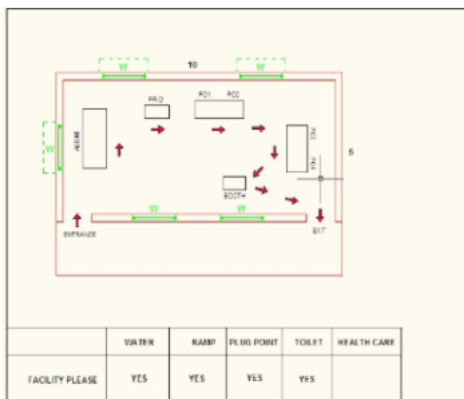

নির্বাচক নিবন্ধন আধিকারিকের স্বাক্ষর

Nazri Naksha

Google Map View

Polling Station Building Front View

Polling Station Front View

Cad View

Key MAP View

1 নাম : ননীগোপাল গিরি পিতার নাম: গয়ারাম গিরি বাড়ির নং : n0016 বয়স : 64 লিঙ্গ : পুরুষ ফটো উপলব্ধ	WB/30/206/069153	2 নাম : সুজাতা গিরি স্বামীর নাম: ননীগোপাল গিরি বাড়ির নং : n0016 বয়স : 56 লিঙ্গ : মহিলা ফটো উপলব্ধ	WB/30/206/069428	3 নাম : দীপক কুমার গিরি পিতার নাম: ননীগোপাল গিরি বাড়ির নং : n0016 বয়স : 36 লিঙ্গ : পুরুষ ফটো উপলব্ধ	WZI1467174
4 নাম : সুস্মিতা ঘড়া স্বামীর নাম: শম্ভু চরণ ঘড়া বাড়ির নং : n0016 বয়স : 32 লিঙ্গ : মহিলা ফটো উপলব্ধ	WZI1784339	5 নাম : শম্ভুচরণ ঘড়া পিতার নাম: শ্রীমন্তু ঘড়া বাড়ির নং : n0016 বয়স : 32 লিঙ্গ : পুরুষ ফটো উপলব্ধ	WZI1557222	6 নাম : নন্দলাল গিরি পিতার নাম: গয়ারাম গিরি বাড়ির নং : n0017 বয়স : 59 লিঙ্গ : পুরুষ ফটো উপলব্ধ	WB/30/206/069510
7 নাম : প্রতিমা গিরি স্বামীর নাম: নন্দলাল গিরি বাড়ির নং : n0017 বয়স : 54 লিঙ্গ : মহিলা ফটো উপলব্ধ	WB/30/206/069454	8 নাম : দীপঙ্কর গিরি পিতার নাম: নন্দলাল গিরি বাড়ির নং : n0017 বয়স : 33 লিঙ্গ : পুরুষ ফটো উপলব্ধ	WZI1467000	9 নাম : সুস্মিতা গিরি স্বামীর নাম: দীপঙ্কর গিরি বাড়ির নং : এন0017 বয়স : 22 লিঙ্গ : মহিলা ফটো উপলব্ধ	WZI2788230
10 নাম : তাপস কুমার গিরি পিতার নাম: সন্তোষ কুমার গিরি বাড়ির নং : n0018 বয়স : 52 লিঙ্গ : পুরুষ ফটো উপলব্ধ	WB/30/206/069432	11 নাম : খোকন কুমার গিরি পিতার নাম: সন্তোষ কুমার গিরি বাড়ির নং : n0018 বয়স : 50 লিঙ্গ : পুরুষ ফটো উপলব্ধ	CMF1371830	12 নাম : তপন গিরি পিতার নাম: গয়ারাম গিরি বাড়ির নং : n0018 বয়স : 50 লিঙ্গ : পুরুষ ফটো উপলব্ধ	CMF1372093
13 নাম : ঝুমুরানী গিরি স্বামীর নাম: তপন গিরি বাড়ির নং : n0018 বয়স : 34 লিঙ্গ : মহিলা ফটো উপলব্ধ	WZI1661651	14 নাম : সুমিতা গিরি স্বামীর নাম: তাপস গিরি বাড়ির নং : n0018 বয়স : 47 লিঙ্গ : মহিলা ফটো উপলব্ধ	CMF1433903	15 নাম : কাকলী গিরি স্বামীর নাম: খোকন গিরি বাড়ির নং : n0018 বয়স : 46 লিঙ্গ : মহিলা ফটো উপলব্ধ	CMF2106698
16 নাম : আভা (গিরি) মাইতি স্বামীর নাম: সন্তোষ গিরি বাড়ির নং : n0019 বয়স : 68 লিঙ্গ : মহিলা ফটো উপলব্ধ	WB/30/206/069453	17 নাম : অমলেশ গিরি পিতার নাম: রবীন্দ্রনাথ গিরি বাড়ির নং : n0020 বয়স : 48 লিঙ্গ : পুরুষ ফটো উপলব্ধ	CMF1371822	18 নাম : বনশ্রী গিরি স্বামীর নাম: অমলেশ গিরি বাড়ির নং : n0020 বয়স : 33 লিঙ্গ : মহিলা ফটো উপলব্ধ	WZI1661669
19 নাম : কমলেশ গিরি পিতার নাম: রবীন্দ্র নাথ গিরি বাড়ির নং : n0020 বয়স : 38 লিঙ্গ : পুরুষ ফটো উপলব্ধ	WZI0141382	20 নাম : মনিমালা গিরি স্বামীর নাম: কমলেশ গিরি বাড়ির নং : n0020 বয়স : 30 লিঙ্গ : মহিলা ফটো উপলব্ধ	WZI1855444	21 নাম : বুদ্ধদেব গিরি পিতার নাম: গয়ারাম গিরি বাড়ির নং : n0021 বয়স : 58 লিঙ্গ : পুরুষ ফটো উপলব্ধ	WB/30/206/069256
22 নাম : তাপস গিরি পিতার নাম: সুবল গিরি বাড়ির নং : 107 বয়স : 42 লিঙ্গ : পুরুষ ফটো উপলব্ধ	CMF2595825	23 নাম : পথিক গিরি পিতার নাম: গোবর্দ্ধন গিরি বাড়ির নং : n0105 বয়স : 50 লিঙ্গ : পুরুষ ফটো উপলব্ধ	WZI2521615	24 নাম : গোবর্দ্ধন গিরি পিতার নাম: গয়ারাম গিরি বাড়ির নং : n0105 বয়স : 86 লিঙ্গ : পুরুষ ফটো উপলব্ধ	WB/30/206/072365
25 নাম : কুম্ভা গিরি স্বামীর নাম: তাপস গিরি বাড়ির নং : 107 বয়স : 38 লিঙ্গ : মহিলা ফটো উপলব্ধ	CMF2595817	26 নাম : রীতারানী গিরি স্বামীর নাম: বুদ্ধদেব গিরি বাড়ির নং : n0021 বয়স : 52 লিঙ্গ : মহিলা ফটো উপলব্ধ	WB/30/206/069250	27 নাম : তুলসীবালা গিরি স্বামীর নাম: রবীন্দ্রনাথ গিরি বাড়ির নং : n0020 বয়স : 63 লিঙ্গ : মহিলা ফটো উপলব্ধ	WB/30/206/069456
28 নাম : রবীন্দ্রনাথ গিরি পিতার নাম: তরেন্দ্র গিরি বাড়ির নং : n0020 বয়স : 68 লিঙ্গ : পুরুষ ফটো উপলব্ধ	WB/30/206/069154	29 নাম : রাজকুমার মিশ্র পিতার নাম: পরিমল মিশ্র বাড়ির নং : n0019 বয়স : 42 লিঙ্গ : পুরুষ ফটো উপলব্ধ	CMF2107035	30 নাম : মৌসুমী প্রধান গিরি স্বামীর নাম: মানিক গিরি বাড়ির নং : n0167 বয়স : 33 লিঙ্গ : মহিলা ফটো উপলব্ধ	WZI1855477