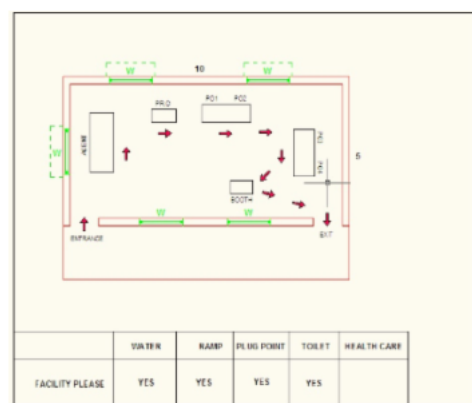

নির্বাচক নিবন্ধন আধিকারিকের স্বাক্ষর

Nazri Naksha

Google Map View

Polling Station Building Front View

Polling Station Front View

Cad View

Key MAP View

বিধানসভা নির্বাচনক্ষেত্রের নং, নাম : 210-নন্দীগ্রাম
ভাগ নং, নাম : 1-দুর্গাপুর (শ্রীপুর)