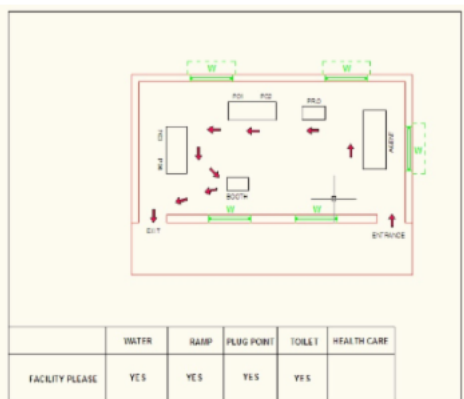

নির্বাচক নিবন্ধন আধিকারিকের স্বাক্ষর

Nazri Naksha

Google Map View

Polling Station Building Front View

Polling Station Front View

Cad View

Key MAP View

1 নাম : তাপসী বেরা মাইতি স্বামীর নাম: উত্তম কুমার মাইতি বাড়ির নং : n0059 বয়স : 30 লিঙ্গ : মহিলা	WZI2082725 ফটো উপলব্ধ	2 নাম : দিলীপ কুমার আচার্য পিতার নাম: রামপদ আচার্য বাড়ির নং : n0055 বয়স : 40 লিঙ্গ : পুরুষ	CMF2110633 ফটো উপলব্ধ	3 নাম : বৈশাখী আচার্য স্বামীর নাম: দেব কুমার আচার্য বাড়ির নং : n0055 বয়স : 45 লিঙ্গ : মহিলা	CMF2110641 ফটো উপলব্ধ
4 নাম : রেণুকা আচার্য স্বামীর নাম: রামপদ আচার্য বাড়ির নং : n0055 বয়স : 72 লিঙ্গ : মহিলা	WZI2232791 ফটো উপলব্ধ	5 নাম : রামপদ আচার্য পিতার নাম: গোবিন্দ আচার্য বাড়ির নং : n0055 বয়স : 79 লিঙ্গ : পুরুষ	WZI2232593 ফটো উপলব্ধ	6 নাম : দেব কুমার আচার্য পিতার নাম: রামপদ আচার্য বাড়ির নং : n0055 বয়স : 48 লিঙ্গ : পুরুষ	CMF1431923 ফটো উপলব্ধ
7 নাম : শিপ্রা খাঁড়া(আচার্য) স্বামীর নাম: নবকুমার আচার্য বাড়ির নং : n0055 বয়স : 49 লিঙ্গ : মহিলা	CMF1373380 ফটো উপলব্ধ	8 নাম : নব কুমার আচার্য পিতার নাম: রামপদ আচার্য বাড়ির নং : n0055 বয়স : 50 লিঙ্গ : পুরুষ	WZI2203982 ফটো উপলব্ধ	9 নাম : জয়শ্রী দে (আচার্য) স্বামীর নাম: রাজকুমার আচার্য বাড়ির নং : n0055 বয়স : 44 লিঙ্গ : মহিলা	WZI1662535 ফটো উপলব্ধ
10 নাম : গোরচাঁদ অধিকারী পিতার নাম: জ্ঞানরঞ্জন অধিকারী বাড়ির নং : n0060 বয়স : 41 লিঙ্গ : পুরুষ	CMF2110617 ফটো উপলব্ধ	11 নাম : বনবিহারী অধিকারী পিতার নাম: ধীরেন্দ্রনাথ অধিকারী বাড়ির নং : n0060 বয়স : 74 লিঙ্গ : পুরুষ	WB/30/206/075268 ফটো উপলব্ধ	12 নাম : নিতাইচাঁদ অধিকারী পিতার নাম: বনবিহারী অধিকারী বাড়ির নং : n0060 বয়স : 37 লিঙ্গ : পুরুষ	WZI0152769 ফটো উপলব্ধ
13 নাম : পুতুলরানী অধিকারী স্বামীর নাম: বনবিহারী অধিকারী বাড়ির নং : n0060 বয়স : 62 লিঙ্গ : মহিলা	WZI2232601 ফটো উপলব্ধ	14 নাম : মনোরঞ্জন গুপ্তা পিতার নাম: পরেশ চন্দ্র গুপ্তা বাড়ির নং : এন0060 বয়স : 62 লিঙ্গ : পুরুষ	WZI2747921 ফটো উপলব্ধ	15 নাম : সুনীতা অধিকারী স্বামীর নাম: নন্দদুলাল অধিকারী বাড়ির নং : n0060 বয়স : 42 লিঙ্গ : মহিলা	WZI0152728 ফটো উপলব্ধ
16 নাম : দেবযানী দাস অধিকারী পিতার নাম: গোরা চাঁদ অধিকারী বাড়ির নং : n0242 বয়স : 41 লিঙ্গ : মহিলা	CMF2383883 ফটো উপলব্ধ	17 নাম : অতসী গুপ্তা অধিকারী পিতার নাম: নিতাই চাঁদ অধিকারী বাড়ির নং : n0244 বয়স : 36 লিঙ্গ : মহিলা	WZI1373828 ফটো উপলব্ধ	18 নাম : শ্রাবনী আচার্য স্বামীর নাম: নিমাই আচার্য বাড়ির নং : n0065 বয়স : 41 লিঙ্গ : মহিলা	CMF2042968 ফটো উপলব্ধ
19 নাম : দুর্গা দাস আচার্য স্বামীর নাম: সোমনাথ আচার্য বাড়ির নং : এন0063 বয়স : 31 লিঙ্গ : মহিলা	WZI1856657 ফটো উপলব্ধ	20 নাম : সুপ্রকাশ আচার্য পিতার নাম: বিষ্ণুপদ আচার্য বাড়ির নং : এন0063 বয়স : 26 লিঙ্গ : পুরুষ	WZI2191476 ফটো উপলব্ধ	21 নাম : অর্চনা আচার্য স্বামীর নাম: হরেকৃষ্ণ আচার্য বাড়ির নং : n0065 বয়স : 30 লিঙ্গ : মহিলা	WZI1979749 ফটো উপলব্ধ
22 নাম : শিবশঙ্কর আচার্য পিতার নাম: প্রনব কুমার আচার্য বাড়ির নং : n0064 বয়স : 38 লিঙ্গ : পুরুষ	WZI1292069 ফটো উপলব্ধ	23 নাম : নিমাই আচার্য পিতার নাম: যদুপতি আচার্য বাড়ির নং : n0065 বয়স : 45 লিঙ্গ : পুরুষ	CMF1836907 ফটো উপলব্ধ	24 নাম : অনিন্দিতা আচার্য পিতার নাম: নবকুমার আচার্য বাড়ির নং : n0055 বয়স : 28 লিঙ্গ : মহিলা	WZI2082832 ফটো উপলব্ধ
25 নাম : বিনয় কৃষ্ণ আচার্য পিতার নাম: যদুপতি আচার্য বাড়ির নং : n0065 বয়স : 33 লিঙ্গ : পুরুষ	WZI1557891 ফটো উপলব্ধ	26 নাম : দেবযানী আচার্য স্বামীর নাম: বিনয়কৃষ্ণ আচার্য বাড়ির নং : n0065 বয়স : 30 লিঙ্গ : মহিলা	WZI1979590 ফটো উপলব্ধ	27 নাম : বিষ্ণুপদ আচার্য পিতার নাম: ক্ষুদিরাম আচার্য বাড়ির নং : n0063 বয়স : 62 লিঙ্গ : পুরুষ	WZI2868784 ফটো উপলব্ধ
28 নাম : কৃষ্ণা আচার্য স্বামীর নাম: বিষ্ণুপদ আচার্য বাড়ির নং : n0063 বয়স : 50 লিঙ্গ : মহিলা	WZI2880037 ফটো উপলব্ধ	29 নাম : হরেকৃষ্ণ আচার্য পিতার নাম: যদুপতি আচার্য বাড়ির নং : n0065 বয়স : 38 লিঙ্গ : পুরুষ	WZI1377290 ফটো উপলব্ধ	30 নাম : শোভা আচার্য স্বামীর নাম: প্রানকৃষ্ণ আচার্য বাড়ির নং : 65 বয়স : 39 লিঙ্গ : মহিলা	CMF2597045 ফটো উপলব্ধ