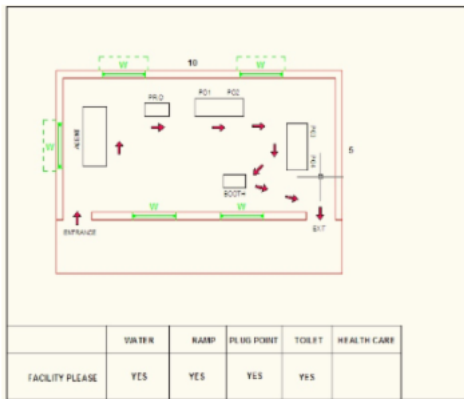

নির্বাচক নিবন্ধন আধিকারিকের স্বাক্ষর

Nazri Naksha

Google Map View

Polling Station Building Front View

Polling Station Front View

Cad View

Key MAP View

1 নাম : বিশ্বজিৎ পিতার নাম: রেনুপদ মণ্ডল বাড়ির নং : n0042 বয়স : 52 লিঙ্গ : পুরুষ	CMF1803378 ফটো উপলব্ধ	2 নাম : সুস্মিতা মণ্ডল স্বামীর নাম: ইন্দ্রজিত মণ্ডল বাড়ির নং : n0042 বয়স : 37 লিঙ্গ : মহিলা	WZI1133925 ফটো উপলব্ধ	3 নাম : শুভজিৎ মন্ডল পিতার নাম: বিশ্বজিৎ মন্ডল বাড়ির নং : এন0042 বয়স : 26 লিঙ্গ : পুরুষ	WZI2128668 ফটো উপলব্ধ
4 নাম : ইন্দ্রজিৎ মন্ডল পিতার নাম: রেনুপদ মন্ডল বাড়ির নং : n0042 বয়স : 45 লিঙ্গ : পুরুষ	CMF1468479 ফটো উপলব্ধ	5 নাম : সুস্মিতা দাস (মণ্ডল) স্বামীর নাম: অমল মণ্ডল বাড়ির নং : n0119 বয়স : 29 লিঙ্গ : মহিলা	WZI2046720 ফটো উপলব্ধ	6 নাম : সৌমিতা মন্ডল (কান্ডার) স্বামীর নাম: নিমাই কান্ডার বাড়ির নং : n0015 বয়স : 29 লিঙ্গ : মহিলা	WZI1972108 ফটো উপলব্ধ
7 নাম : আশিষ কাণ্ডার পিতার নাম: ফণীভূষণ কান্ডার বাড়ির নং : n0013 বয়স : 32 লিঙ্গ : পুরুষ	WZI1546415 ফটো উপলব্ধ	8 নাম : ফণীভূষণ কান্ডার পিতার নাম: রাখাল কাণ্ডার বাড়ির নং : এন0068 বয়স : 65 লিঙ্গ : পুরুষ	WZI2890671 ফটো উপলব্ধ	9 নাম : উর্মিলা কাণ্ডার স্বামীর নাম: মণীন্দ্র কাণ্ডার বাড়ির নং : n0013 বয়স : 54 লিঙ্গ : মহিলা	WB/30/206/003405 ফটো উপলব্ধ
10 নাম : বেণীমাধব কাণ্ডার পিতার নাম: রাখাল কাণ্ডার বাড়ির নং : n0013 বয়স : 55 লিঙ্গ : পুরুষ	WB/30/206/003069 ফটো উপলব্ধ	11 নাম : সুপ্রিয়া মণ্ডল স্বামীর নাম: নারায়ন মণ্ডল বাড়ির নং : n0013 বয়স : 61 লিঙ্গ : মহিলা	WB/30/206/003375 ফটো উপলব্ধ	12 নাম : জয়দেব মণ্ডল পিতার নাম: জ্ঞানেন্দ্র মণ্ডল বাড়ির নং : n0013 বয়স : 51 লিঙ্গ : পুরুষ	WB/30/206/003410 ফটো উপলব্ধ
13 নাম : লিচু মণ্ডল স্বামীর নাম: জয়দেব মণ্ডল বাড়ির নং : n0013 বয়স : 40 লিঙ্গ : মহিলা	WZI1546431 ফটো উপলব্ধ	14 নাম : গৌরী কাণ্ডার স্বামীর নাম: ননী কাণ্ডার বাড়ির নং : n0013 বয়স : 67 লিঙ্গ : মহিলা	WB/30/206/003355 ফটো উপলব্ধ	15 নাম : বুদ্ধদেব মন্ডল পিতার নাম: জ্ঞানেন্দ্র মন্ডল বাড়ির নং : n0013 বয়স : 41 লিঙ্গ : পুরুষ	CMF2585586 ফটো উপলব্ধ
16 নাম : অনিমা ভূঞা(মন্ডল) স্বামীর নাম: বুদ্ধদেব মন্ডল বাড়ির নং : n0013 বয়স : 31 লিঙ্গ : মহিলা	WZI1649417 ফটো উপলব্ধ	17 নাম : সন্দীপ কাণ্ডার পিতার নাম: মনীন্দ্র কাণ্ডার বাড়ির নং : n0013 বয়স : 32 লিঙ্গ : পুরুষ	WZI1767953 ফটো উপলব্ধ	18 নাম : গোবিন্দ কান্ডার পিতার নাম: ফনী কান্ডার বাড়ির নং : n0013 বয়স : 31 লিঙ্গ : পুরুষ	WZI1649409 ফটো উপলব্ধ
19 নাম : মাধবী কাণ্ডার স্বামীর নাম: শংকর কাণ্ডার বাড়ির নং : n0015 বয়স : 49 লিঙ্গ : মহিলা	CMF2070670 ফটো উপলব্ধ	20 নাম : সঞ্জয় কাণ্ডার পিতার নাম: হরিপদ কাণ্ডার বাড়ির নং : n0015 বয়স : 49 লিঙ্গ : পুরুষ	CMF1802842 ফটো উপলব্ধ	21 নাম : শম্ভু কাণ্ডার পিতার নাম: হরিপদ কাণ্ডার বাড়ির নং : n0015 বয়স : 47 লিঙ্গ : পুরুষ	CMF1802859 ফটো উপলব্ধ
22 নাম : কল্যাণী কান্ডার স্বামীর নাম: শম্ভু কান্ডার বাড়ির নং : n0015 বয়স : 48 লিঙ্গ : মহিলা	CMF1802867 ফটো উপলব্ধ	23 নাম : সোনালী কান্ডার স্বামীর নাম: সঞ্জয় কান্ডার বাড়ির নং : n0015 বয়স : 39 লিঙ্গ : মহিলা	CMF2499010 ফটো উপলব্ধ	24 নাম : নিমাই কান্ডার পিতার নাম: হরিপদ কান্ডার বাড়ির নং : n0015 বয়স : 39 লিঙ্গ : পুরুষ	CMF2499002 ফটো উপলব্ধ
25 নাম : শিবানী কাণ্ডার স্বামীর নাম: শ্যামাপদ কাণ্ডার বাড়ির নং : n0016 বয়স : 63 লিঙ্গ : মহিলা	WB/30/206/003402 ফটো উপলব্ধ	26 নাম : বিশ্বনাথ কান্ডার পিতার নাম: শ্যামাপদ কান্ডার বাড়ির নং : n0016 বয়স : 44 লিঙ্গ : পুরুষ	CMF2585412 ফটো উপলব্ধ	27 নাম : লক্ষ্মী কান্ডার স্বামীর নাম: বিশ্বনাথ কান্ডার বাড়ির নং : n0016 বয়স : 39 লিঙ্গ : মহিলা	CMF2498988 ফটো উপলব্ধ
28 নাম : অনূপ মণ্ডল পিতার নাম: অনিল মণ্ডল বাড়ির নং : n0016 বয়স : 40 লিঙ্গ : পুরুষ	CMF2359602 ফটো উপলব্ধ	29 নাম : শিউলী মণ্ডল স্বামীর নাম: অনূপ মণ্ডল বাড়ির নং : n0016 বয়স : 31 লিঙ্গ : মহিলা	WZI1649425 ফটো উপলব্ধ	30 নাম : খোকন কান্ডার পিতার নাম: শ্যামাপদ কান্ডার বাড়ির নং : n0016 বয়স : 38 লিঙ্গ : পুরুষ	CMF2498996 ফটো উপলব্ধ