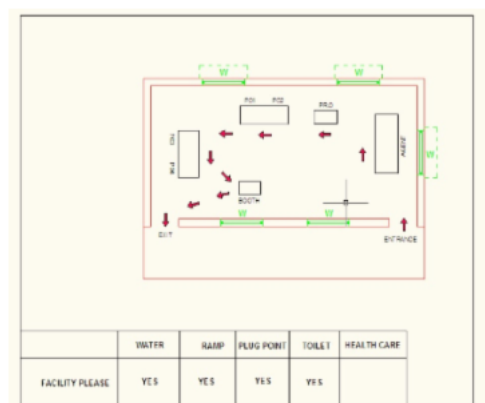

নির্বাচক নিবন্ধন আধিকারিকের স্বাক্ষর

Nazri Naksha

Google Map View

Polling Station Building Front View

Polling Station Front View

Cad View

Key MAP View

1	WB/30/206/078149	নাম : সেক আবুহোসেন পিতার নাম: ওয়াজেদ বাড়ির নং : n0010 বয়স : 59 লিঙ্গ : পুরুষ	ফটো উপলব্ধ	2	WB/30/206/078148	নাম : মুজিরুল বিবি স্বামীর নাম: সেক আবুহোসেন বাড়ির নং : n0010 বয়স : 56 লিঙ্গ : মহিলা	ফটো উপলব্ধ	3	WZI0158089	নাম : সেক নূরনবী পিতার নাম: সেক সাহাদত বাড়ির নং : n0089 বয়স : 41 লিঙ্গ : পুরুষ	ফটো উপলব্ধ
4	WZI1558360	নাম : সেখ হাসিবুল মায়ের নাম: মেসিরন বিবি বাড়ির নং : n0092 বয়স : 33 লিঙ্গ : পুরুষ	ফটো উপলব্ধ	5	CMF2111722	নাম : দিলবাহার সেক পিতার নাম: সাহাদত সেক বাড়ির নং : n0093 বয়স : 50 লিঙ্গ : পুরুষ	ফটো উপলব্ধ	6	WZI1139989	নাম : তহমিনা খাতুন স্বামীর নাম: দীলবাহার সেক বাড়ির নং : n0093 বয়স : 37 লিঙ্গ : মহিলা	ফটো উপলব্ধ
7	WZI1278258	নাম : সেখ আতাবুল পিতার নাম: সেখ শাহআলম বাড়ির নং : n0171 বয়স : 33 লিঙ্গ : পুরুষ	ফটো উপলব্ধ	8	WZI1782192	নাম : সেখ আরসেদ পিতার নাম: সেখ শাহআলম বাড়ির নং : n0176 বয়স : 30 লিঙ্গ : পুরুষ	ফটো উপলব্ধ	9	CMF2594430	নাম : মোঃ মঞ্জুরা বিবি স্বামীর নাম: সেখ মুরসেদ বাড়ির নং : n0174 বয়স : 38 লিঙ্গ : মহিলা	ফটো উপলব্ধ
10	CMF2594620	নাম : সেখ মুরসেদ পিতার নাম: সেখ শাহআলম বাড়ির নং : n0175 বয়স : 44 লিঙ্গ : পুরুষ	ফটো উপলব্ধ	11	WZI1979913	নাম : সুরজা খাতুন(বিবি) স্বামীর নাম: সেখ সানু বাড়ির নং : n0170 বয়স : 35 লিঙ্গ : মহিলা	ফটো উপলব্ধ	12	CMF2594448	নাম : সেখ সানু পিতার নাম: সেক সাহআলম বাড়ির নং : n0170 বয়স : 42 লিঙ্গ : পুরুষ	ফটো উপলব্ধ
13	WZI2233104	নাম : মুরশেদা বিবি স্বামীর নাম: সেক সাহআলম বাড়ির নং : n0177 বয়স : 62 লিঙ্গ : মহিলা	ফটো উপলব্ধ	14	CMF2111730	নাম : সেখ মুরসেদ পিতার নাম: সেখ সাহাদত বাড়ির নং : n0094 বয়স : 48 লিঙ্গ : পুরুষ	ফটো উপলব্ধ	15	CMF2422178	নাম : মেসিরন বিবি স্বামীর নাম: সেখ উসমান বাড়ির নং : n0092 বয়স : 66 লিঙ্গ : মহিলা	ফটো উপলব্ধ
16	WZI2466738	নাম : খাদিজা খাতুন স্বামীর নাম: সেখ হাসিবুল বাড়ির নং : nং000 বয়স : 25 লিঙ্গ : মহিলা	ফটো উপলব্ধ	17	WZI1292390	নাম : সেক মৈদুল ইসলাম পিতার নাম: সেক আবু হোসেন বাড়ির নং : n0010 বয়স : 36 লিঙ্গ : পুরুষ	ফটো উপলব্ধ	18	WZI2467538	নাম : রাইশা রহমান স্বামীর নাম: সেখ মৈদুল ইসলাম বাড়ির নং : nং010 বয়স : 33 লিঙ্গ : মহিলা	ফটো উপলব্ধ
19	WZI1961473	নাম : মুন্নি খাতুন পিতার নাম: সেক হাতেম বাড়ির নং : n0094 বয়স : 36 লিঙ্গ : মহিলা	ফটো উপলব্ধ	20	WZI2787083	নাম : সেখ মুস্তাক পিতার নাম: সেখ মুরশেদ বাড়ির নং : এন0094 বয়স : 22 লিঙ্গ : পুরুষ	ফটো উপলব্ধ	21	WZI2233112	নাম : সেক সাহআলম পিতার নাম: সেখ আসিরুদ্দিন বাড়ির নং : n0169 বয়স : 71 লিঙ্গ : পুরুষ	ফটো উপলব্ধ
22	CMF2594513	নাম : সেক সাহাজান পিতার নাম: সেক সাহআলম বাড়ির নং : n0173 বয়স : 43 লিঙ্গ : পুরুষ	ফটো উপলব্ধ	23	WZI2082972	নাম : অঞ্জু মন্ডল ভূঞা স্বামীর নাম: সোনা ভূঞা বাড়ির নং : n0074 বয়স : 27 লিঙ্গ : মহিলা	ফটো উপলব্ধ	24	WZI2689792	নাম : মিনু বেবো ভূঞা স্বামীর নাম: সৌরভ ভূঞা বাড়ির নং : এন0008 বয়স : 25 লিঙ্গ : মহিলা	ফটো উপলব্ধ
25	WZI2211357	নাম : প্রণব কুমার ভূঞা পিতার নাম: সীতাহাভ ভূঞা বাড়ির নং : n0008 বয়স : 69 লিঙ্গ : পুরুষ	ফটো উপলব্ধ	26	WB/30/206/060701	নাম : নীলিমা ভূঞা স্বামীর নাম: প্রনব ভূঞা বাড়ির নং : n0008 বয়স : 60 লিঙ্গ : মহিলা	ফটো উপলব্ধ	27	CMF1432426	নাম : অনিরুদ্ধ ভূঞা পিতার নাম: প্রনব ভূঞা বাড়ির নং : n0008 বয়স : 45 লিঙ্গ : পুরুষ	ফটো উপলব্ধ
28	WZI1468206	নাম : মৌমিতা (দাস)ভূঞা স্বামীর নাম: অনিরুদ্ধ ভূঞা বাড়ির নং : n0008 বয়স : 34 লিঙ্গ : মহিলা	ফটো উপলব্ধ	29	CMF2111276	নাম : অভিনব ভূঞা পিতার নাম: প্রনব ভূঞা বাড়ির নং : n0008 বয়স : 44 লিঙ্গ : পুরুষ	ফটো উপলব্ধ	30	WZI1662857	নাম : শ্যামলী ভূঞা স্বামীর নাম: অভিনব ভূঞা বাড়ির নং : n0008 বয়স : 32 লিঙ্গ : মহিলা	ফটো উপলব্ধ