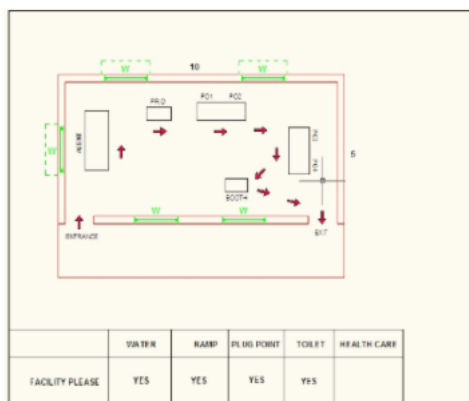

নির্বাচক নিবন্ধন আধিকারিকের স্বাক্ষর

Nazri Naksha

Google Map View

Polling Station Building Front View

Polling Station Front View

Cad View

Key MAP View

বিধানসভা নির্বাচনক্ষেত্রের নং, নাম : 210-নন্দীগ্রাম
ভাগ নং, নাম : 1-আমতলিয়া পশ্চিম পাড়া