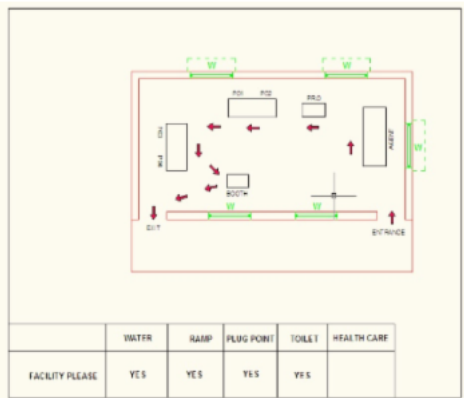

নির্বাচক নিবন্ধন আধিকারিকের স্বাক্ষর

Nazri Naksha

Google Map View

Polling Station Building Front View

Polling Station Front View

Cad View

Key MAP View

1 নাম : মধুমিতা ঘোড়াই (জানা) স্বামীর নাম : ভীমচরন জানা বাড়ির নং : n0095 বয়স : 29 লিঙ্গ : মহিলা	WZI2083533 ফটো উপলব্ধ	2 নাম : শুভজিৎ গিরি পিতার নাম : শংকর গিরি বাড়ির নং : n0096 বয়স : 28 লিঙ্গ : পুরুষ	WZI2083541 ফটো উপলব্ধ	3 নাম : তপন কুমার গিরি পিতার নাম : সুকেশ চন্দ্র গিরি বাড়ির নং : n0067 বয়স : 48 লিঙ্গ : পুরুষ	CMF2115384 ফটো উপলব্ধ
4 নাম : সূর্যকান্ত গিরি পিতার নাম : তপন গিরি বাড়ির নং : n0092 বয়স : 27 লিঙ্গ : পুরুষ	WZI2083517 ফটো উপলব্ধ	5 নাম : সুকেশ গিরি পিতার নাম : নগেন গিরি বাড়ির নং : n0067 বয়স : 77 লিঙ্গ : পুরুষ	WB/30/206/084095 ফটো উপলব্ধ	6 নাম : অনিমা গিরি স্বামীর নাম : সুকেশ গিরি বাড়ির নং : n0067 বয়স : 67 লিঙ্গ : মহিলা	WB/30/206/084096 ফটো উপলব্ধ
7 নাম : স্বপন কুমার গিরি পিতার নাম : সুকেশ বাড়ির নং : n0067 বয়স : 46 লিঙ্গ : পুরুষ	CMF1505536 ফটো উপলব্ধ	8 নাম : শংকরী গিরি স্বামীর নাম : স্বপন কুমার গিরি বাড়ির নং : n0067 বয়স : 36 লিঙ্গ : মহিলা	WZI1559343 ফটো উপলব্ধ	9 নাম : গৌরী গিরি অন্যান্য : সুবোধ গিরি বাড়ির নং : n0068 বয়স : 72 লিঙ্গ : মহিলা	WB/30/206/084171 ফটো উপলব্ধ
10 নাম : প্রতিমা গিরি স্বামীর নাম : তপন গিরি বাড়ির নং : n0067 বয়স : 45 লিঙ্গ : মহিলা	WZI0173054 ফটো উপলব্ধ	11 নাম : কালীপদ দোলই পিতার নাম : রবীন্দ্র দোলই বাড়ির নং : n0067 বয়স : 53 লিঙ্গ : পুরুষ	CMF2114981 ফটো উপলব্ধ	12 নাম : রেবারানী গিরি স্বামীর নাম : সুকুমার গিরি বাড়ির নং : n0068 বয়স : 53 লিঙ্গ : মহিলা	WZI2233765 ফটো উপলব্ধ
13 নাম : রাজশ্রী গিরি স্বামীর নাম : চিরঞ্জিত গিরি বাড়ির নং : n0084 বয়স : 31 লিঙ্গ : মহিলা	WZI1854165 ফটো উপলব্ধ	14 নাম : রীতা গিরি স্বামীর নাম : দীপঙ্কর গিরি বাড়ির নং : n0068 বয়স : 50 লিঙ্গ : মহিলা	CMF2423127 ফটো উপলব্ধ	15 নাম : চিরঞ্জিত গিরি পিতার নাম : সুকুমার গিরি বাড়ির নং : n0068 বয়স : 30 লিঙ্গ : পুরুষ	WZI1786169 ফটো উপলব্ধ
16 নাম : বিশ্বজিৎ গিরি পিতার নাম : সুকুমার গিরি বাড়ির নং : n0068 বয়স : 34 লিঙ্গ : পুরুষ	WZI1378918 ফটো উপলব্ধ	17 নাম : সুকুমার গিরি পিতার নাম : নগেন গিরি বাড়ির নং : n0068 বয়স : 64 লিঙ্গ : পুরুষ	WB/30/206/084107 ফটো উপলব্ধ	18 নাম : দীপঙ্কর গিরি পিতার নাম : সুবোধ গিরি বাড়ির নং : n0068 বয়স : 52 লিঙ্গ : পুরুষ	WB/30/206/084438 ফটো উপলব্ধ
19 নাম : কবিতা গিরি স্বামীর নাম : শংকর গিরি বাড়ির নং : n0068 বয়স : 51 লিঙ্গ : মহিলা	CMF0201137 ফটো উপলব্ধ	20 নাম : শংকর গিরি পিতার নাম : সুবোধ গিরি বাড়ির নং : n0068 বয়স : 60 লিঙ্গ : পুরুষ	WB/30/206/084192 ফটো উপলব্ধ	21 নাম : কুচলবালা জানা স্বামীর নাম : বানেশ্বর জানা বাড়ির নং : n0027 বয়স : 77 লিঙ্গ : মহিলা	WB/30/206/084306 ফটো উপলব্ধ
22 নাম : আঙ্গুর জানা স্বামীর নাম : কান্ত জানা বাড়ির নং : n0025 বয়স : 51 লিঙ্গ : মহিলা	WB/30/206/084115 ফটো উপলব্ধ	23 নাম : নাথুরাম জানা পিতার নাম : ভুতনাথ জানা বাড়ির নং : n0025 বয়স : 74 লিঙ্গ : পুরুষ	WB/30/206/084416 ফটো উপলব্ধ	24 নাম : সুরপতি জানা পিতার নাম : ঈশ্বর জানা বাড়ির নং : n0018 বয়স : 64 লিঙ্গ : পুরুষ	WB/30/206/084026 ফটো উপলব্ধ
25 নাম : নন্দলাল জানা পিতার নাম : প্রফুল্ল জানা বাড়ির নং : n0016 বয়স : 47 লিঙ্গ : পুরুষ	CMF2115392 ফটো উপলব্ধ	26 নাম : গীতারানী জানা স্বামীর নাম : পরিতোষ জানা বাড়ির নং : n0016 বয়স : 50 লিঙ্গ : মহিলা	WB/30/206/084226 ফটো উপলব্ধ	27 নাম : পরিতোষ জানা পিতার নাম : প্রফুল্ল জানা বাড়ির নং : n0016 বয়স : 55 লিঙ্গ : পুরুষ	WB/30/206/084426 ফটো উপলব্ধ
28 নাম : চন্দনী জানা স্বামীর নাম : প্রফুল্ল জানা বাড়ির নং : n0016 বয়স : 72 লিঙ্গ : মহিলা	WB/30/206/084224 ফটো উপলব্ধ	29 নাম : বাবুলাল জানা পিতার নাম : যদুপতি জানা বাড়ির নং : n0014 বয়স : 39 লিঙ্গ : পুরুষ	WZI0173302 ফটো উপলব্ধ	30 নাম : কাজল জানা স্বামীর নাম : যদুপতি জানা বাড়ির নং : n0014 বয়স : 55 লিঙ্গ : মহিলা	WB/30/206/084225 ফটো উপলব্ধ