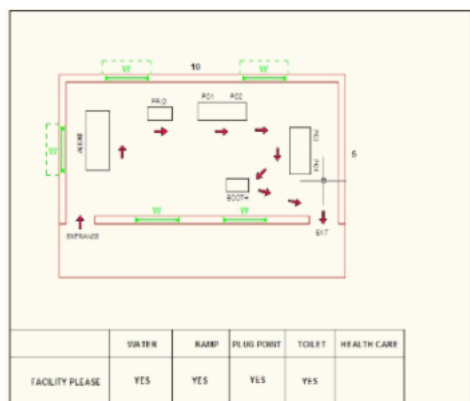

নির্বাচক নিবন্ধন আধিকারিকের স্বাক্ষর

Nazri Naksha

Google Map View

Polling Station Building Front View

Polling Station Front View

Cad View

Key MAP View

1 নাম : রীতা রানী মন্ডল (জানা) স্বামীর নাম: তোতন কুমার জানা বাড়ির নং : n0015 বয়স : 28 লিঙ্গ : মহিলা	WZI2083673 ফটো উপলব্ধ	2 নাম : রাধারানী (প্রামানিক) ভূঞা স্বামীর নাম: হরেকৃষ্ণ ভূঞা বাড়ির নং : n0116 বয়স : 38 লিঙ্গ : মহিলা	WZI1046788 ফটো উপলব্ধ	3 নাম : মল্লিকা জানা (বেরা) স্বামীর নাম: বিপ্লব কুমার জানা বাড়ির নং : n0014 বয়স : 39 লিঙ্গ : মহিলা	WZI1140383 ফটো উপলব্ধ
4 নাম : মৌসুমী (মণ্ডল) জানা স্বামীর নাম: শান্তি গোপাল জানা বাড়ির নং : n0087 বয়স : 31 লিঙ্গ : মহিলা	WZI1664374 ফটো উপলব্ধ	5 নাম : কবিতা মাইতি (জানা) স্বামীর নাম: সুব্রত কুমার জানা বাড়ির নং : n0083 বয়স : 30 লিঙ্গ : মহিলা	WZI1893767 ফটো উপলব্ধ	6 নাম : প্রজাপতি জানা পিতার নাম: ভুতনাথ জানা বাড়ির নং : n0101 বয়স : 88 লিঙ্গ : পুরুষ	WB/30/206/087335 ফটো উপলব্ধ
7 নাম : দুলাল জানা পিতার নাম: প্রজাপতি জানা বাড়ির নং : n0101 বয়স : 59 লিঙ্গ : পুরুষ	WB/30/206/087401 ফটো উপলব্ধ	8 নাম : প্রনতি জানা স্বামীর নাম: ভোলানাথ জানা বাড়ির নং : n0101 বয়স : 51 লিঙ্গ : মহিলা	WB/30/206/087381 ফটো উপলব্ধ	9 নাম : সোমনাথ জানা পিতার নাম: ভোলানাথ জানা বাড়ির নং : n0101 বয়স : 33 লিঙ্গ : পুরুষ	WZI1664465 ফটো উপলব্ধ
10 নাম : বিশ্বজিৎ জানা পিতার নাম: ভোলানাথ জানা বাড়ির নং : n0101 বয়স : 31 লিঙ্গ : পুরুষ	WZI1664556 ফটো উপলব্ধ	11 নাম : রঘুনাথ জানা পিতার নাম: গৌরহরি জানা বাড়ির নং : এন0001 বয়স : 26 লিঙ্গ : পুরুষ	WZI2177509 ফটো উপলব্ধ	12 নাম : তিয়াশা জানা পিতার নাম: নৃপেন্দ্র নাথ জানা বাড়ির নং : এন0091 বয়স : 26 লিঙ্গ : মহিলা	WZI2177525 ফটো উপলব্ধ
13 নাম : গৌতম জানা পিতার নাম: ছবিলাল জানা বাড়ির নং : এন0090 বয়স : 26 লিঙ্গ : পুরুষ	WZI2178796 ফটো উপলব্ধ	14 নাম : সৌরভ জানা পিতার নাম: তপন জানা বাড়ির নং : n0086 বয়স : 29 লিঙ্গ : পুরুষ	WZI2083566 ফটো উপলব্ধ	15 নাম : শুভঙ্কর জানা পিতার নাম: প্রবীর জানা বাড়ির নং : n0098 বয়স : 29 লিঙ্গ : পুরুষ	WZI2083574 ফটো উপলব্ধ
16 নাম : গৌরহরি জানা পিতার নাম: আশালতা জানা বাড়ির নং : n0097 বয়স : 50 লিঙ্গ : পুরুষ	WZI2083608 ফটো উপলব্ধ	17 নাম : মানসী সামন্ত জানা স্বামীর নাম: দীপেন্দ্র জানা বাড়ির নং : n0094 বয়স : 38 লিঙ্গ : মহিলা	WZI0175315 ফটো উপলব্ধ	18 নাম : পঙ্কজ জানা পিতার নাম: নিখিল রঞ্জন জানা বাড়ির নং : n0094 বয়স : 52 লিঙ্গ : পুরুষ	WB/30/206/087034 ফটো উপলব্ধ
19 নাম : রবীন্দ্রনাথ জানা পিতার নাম: দীপক জানা বাড়ির নং : n0094 বয়স : 31 লিঙ্গ : পুরুষ	WZI1786219 ফটো উপলব্ধ	20 নাম : পৌরী জানা স্বামীর নাম: মনোরঞ্জন জানা বাড়ির নং : n0090 বয়স : 45 লিঙ্গ : মহিলা	CMF1435262 ফটো উপলব্ধ	21 নাম : ছবিলাল জানা পিতার নাম: নিহাররঞ্জন জানা বাড়ির নং : n0090 বয়স : 56 লিঙ্গ : পুরুষ	WB/30/206/087387 ফটো উপলব্ধ
22 নাম : রাধারানী জানা স্বামীর নাম: জহরলাল জানা বাড়ির নং : n0090 বয়স : 54 লিঙ্গ : মহিলা	WB/30/206/087010 ফটো উপলব্ধ	23 নাম : পরিতোষ জানা পিতার নাম: পঞ্চানন জানা বাড়ির নং : n0088 বয়স : 74 লিঙ্গ : পুরুষ	WB/30/206/087384 ফটো উপলব্ধ	24 নাম : আদুরী জানা স্বামীর নাম: পরিনয় জানা বাড়ির নং : n0087 বয়স : 65 লিঙ্গ : মহিলা	WB/30/206/087213 ফটো উপলব্ধ
25 নাম : পম্পা জানা স্বামীর নাম: চন্দন জানা বাড়ির নং : n0082 বয়স : 46 লিঙ্গ : মহিলা	CMF2509966 ফটো উপলব্ধ	26 নাম : চন্দন জানা পিতার নাম: ভরত জানা বাড়ির নং : n0082 বয়স : 50 লিঙ্গ : পুরুষ	CMF1375377 ফটো উপলব্ধ	27 নাম : কবিতা জানা স্বামীর নাম: রবীন্দ্রনাথ জানা বাড়ির নং : n0082 বয়স : 45 লিঙ্গ : মহিলা	CMF1839638 ফটো উপলব্ধ
28 নাম : গৌতম জানা পিতার নাম: পূর্ণচন্দ্র জানা বাড়ির নং : n0011 বয়স : 45 লিঙ্গ : পুরুষ	CMF2115632 ফটো উপলব্ধ	29 নাম : উত্তম জানা পিতার নাম: পূর্ণ জানা বাড়ির নং : n0011 বয়স : 49 লিঙ্গ : পুরুষ	CMF1376565 ফটো উপলব্ধ	30 নাম : সাবিত্রী জানা স্বামীর নাম: পূর্ণ জানা বাড়ির নং : n0011 বয়স : 77 লিঙ্গ : মহিলা	WB/30/206/087135 ফটো উপলব্ধ