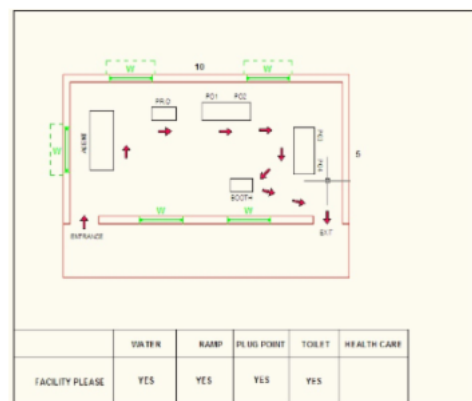

নির্বাচক নিবন্ধন আধিকারিকের স্বাক্ষর

Nazri Naksha

Google Map View

Polling Station Building Front View

Polling Station Front View

Cad View

Key MAP View

| | | | | | | | | | | | |
|----|------------------|--|------------|----|------------------|---|------------|----|------------------|--|------------|
| 1 | WZI2083772 | নাম : দেবীকা পন্ডা মিশ্র স্বামীর নাম: নবকুমার মিশ্র বাড়ির নং : n0102 বয়স : 28 লিঙ্গ : মহিলা | ফটো উপলব্ধ | 2 | WZI2083780 | নাম : তনুশ্রী গিরি মাজী স্বামীর নাম: রাজু মাজী বাড়ির নং : n0015 বয়স : 31 লিঙ্গ : মহিলা | ফটো উপলব্ধ | 3 | WZI1277722 | নাম : সোমরিকা পন্ডিত (দাস) স্বামীর নাম: সূর্যকান্ত পন্ডিত বাড়ির নং : n0130 বয়স : 36 লিঙ্গ : মহিলা | ফটো উপলব্ধ |
| 4 | WB/30/206/087494 | নাম : বরেন্দ্রনাথ কর পিতার নাম: সতীশ চন্দ্র কর বাড়ির নং : n0090 বয়স : 84 লিঙ্গ : পুরুষ | ফটো উপলব্ধ | 5 | CMF1375708 | নাম : দীলিপ কর পিতার নাম: বরেন্দ্রনাথ কর বাড়ির নং : n0090 বয়স : 48 লিঙ্গ : পুরুষ | ফটো উপলব্ধ | 6 | CMF2115988 | নাম : রুনা কর স্বামীর নাম: দীলিপ কর বাড়ির নং : n0090 বয়স : 42 লিঙ্গ : মহিলা | ফটো উপলব্ধ |
| 7 | WZI2611259 | নাম : দোয়েল কর পিতার নাম: দিলীপ কর বাড়ির নং : এন0001 বয়স : 23 লিঙ্গ : মহিলা | ফটো উপলব্ধ | 8 | WZI1375971 | নাম : দৈবকী খাঁড়া পিতার নাম: বিষ্ণুপদ খাঁড়া বাড়ির নং : এন000 বয়স : 41 লিঙ্গ : মহিলা | ফটো উপলব্ধ | 9 | WB/30/206/087706 | নাম : অশ্বিনী গিরি পিতার নাম: ভাগবৎ গিরি বাড়ির নং : n0070 বয়স : 67 লিঙ্গ : পুরুষ | ফটো উপলব্ধ |
| 10 | WZI1893841 | নাম : শৈলেন গিরি পিতার নাম: মনোরঞ্জন গিরি বাড়ির নং : n0108 বয়স : 29 লিঙ্গ : পুরুষ | ফটো উপলব্ধ | 11 | WZI2180289 | নাম : শান্তনু গিরি পিতার নাম: গুরুপদ গিরি বাড়ির নং : এন0067 বয়স : 26 লিঙ্গ : পুরুষ | ফটো উপলব্ধ | 12 | WZI1294214 | নাম : অঞ্জু গিরি স্বামীর নাম: রনজিৎ গিরি বাড়ির নং : n0110 বয়স : 33 লিঙ্গ : মহিলা | ফটো উপলব্ধ |
| 13 | WZI2339737 | নাম : বোধন গিরি পিতার নাম: স্বপন গিরি বাড়ির নং : n0116 বয়স : 25 লিঙ্গ : পুরুষ | ফটো উপলব্ধ | 14 | WZI2339596 | নাম : পুষ্পশ্রী বেরা গিরি স্বামীর নাম: প্রজাপতি গিরি বাড়ির নং : n0108 বয়স : 25 লিঙ্গ : মহিলা | ফটো উপলব্ধ | 15 | WZI2454551 | নাম : রনজিৎ গিরি পিতার নাম: বিশুজিৎ গিরি বাড়ির নং : নং030 বয়স : 24 লিঙ্গ : পুরুষ | ফটো উপলব্ধ |
| 16 | WZI2083707 | নাম : রামকৃষ্ণ গিরি পিতার নাম: অক্ষয় গিরি বাড়ির নং : n0112 বয়স : 29 লিঙ্গ : পুরুষ | ফটো উপলব্ধ | 17 | CMF2367266 | নাম : শ্যামলী গিরি স্বামীর নাম: বুদ্ধদেব গিরি বাড়ির নং : n0112 বয়স : 44 লিঙ্গ : মহিলা | ফটো উপলব্ধ | 18 | CMF1375997 | নাম : বুদ্ধদেব গিরি পিতার নাম: ক্ষুদিরাম গিরি বাড়ির নং : n0112 বয়স : 51 লিঙ্গ : পুরুষ | ফটো উপলব্ধ |
| 19 | CMF2116010 | নাম : রীনারানী গিরি স্বামীর নাম: বিশুজিৎ গিরি বাড়ির নং : n0030 বয়স : 44 লিঙ্গ : মহিলা | ফটো উপলব্ধ | 20 | WB/30/206/087460 | নাম : শঙ্কর গিরি পিতার নাম: দুর্ঘোধন গিরি বাড়ির নং : n0030 বয়স : 72 লিঙ্গ : পুরুষ | ফটো উপলব্ধ | 21 | WZI2120848 | নাম : মানস গিরি পিতার নাম: ভূতনাথ গিরি বাড়ির নং : n0068 বয়স : 29 লিঙ্গ : পুরুষ | ফটো উপলব্ধ |
| 22 | WZI2044048 | নাম : সাধন গিরি পিতার নাম: স্বপন গিরি বাড়ির নং : n0116 বয়স : 28 লিঙ্গ : পুরুষ | ফটো উপলব্ধ | 23 | WB/30/206/087322 | নাম : অক্ষয় গিরি পিতার নাম: সুরেন্দ্র গিরি বাড়ির নং : n0112 বয়স : 72 লিঙ্গ : পুরুষ | ফটো উপলব্ধ | 24 | WB/30/206/087052 | নাম : খুকুরানী গিরি স্বামীর নাম: অক্ষয় গিরি বাড়ির নং : n0112 বয়স : 54 লিঙ্গ : মহিলা | ফটো উপলব্ধ |
| 25 | WZI1786367 | নাম : শ্রীকৃষ্ণ গিরি পিতার নাম: অক্ষয় গিরি বাড়ির নং : n0112 বয়স : 30 লিঙ্গ : পুরুষ | ফটো উপলব্ধ | 26 | CMF2423416 | নাম : কিরণবালা গিরি স্বামীর নাম: বীরেন্দ্রনাথ গিরি বাড়ির নং : n0116 বয়স : 97 লিঙ্গ : মহিলা | ফটো উপলব্ধ | 27 | WB/30/206/087662 | নাম : স্বপনকুমার গিরি পিতার নাম: বীরেন গিরি বাড়ির নং : n0116 বয়স : 58 লিঙ্গ : পুরুষ | ফটো উপলব্ধ |
| 28 | CMF1375559 | নাম : রেবা গিরি স্বামীর নাম: স্বপন গিরি বাড়ির নং : n0116 বয়স : 47 লিঙ্গ : মহিলা | ফটো উপলব্ধ | 29 | WZI1664689 | নাম : বিশ্বনাথ গিরি পিতার নাম: ভূতনাথ গিরি বাড়ির নং : n0068 বয়স : 33 লিঙ্গ : পুরুষ | ফটো উপলব্ধ | 30 | WZI1664663 | নাম : হারাধন গিরি পিতার নাম: ভূতনাথ গিরি বাড়ির নং : n0068 বয়স : 31 লিঙ্গ : পুরুষ | ফটো উপলব্ধ |