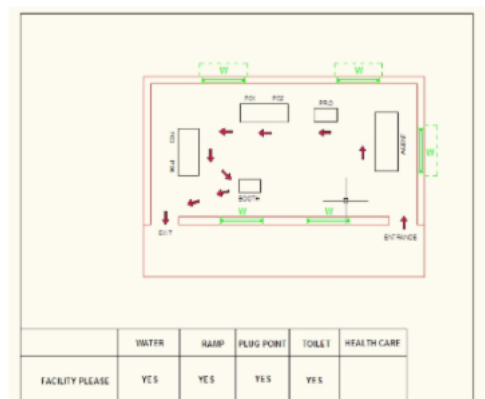

নির্বাচক নিবন্ধন আধিকারিকের স্বাক্ষর

Nazri Naksha

Google Map View

Polling Station Building Front View

Polling Station Front View

Cad View

Key MAP View

1 নাম : সহেলী পাত্র (পাল) স্বামীর নাম: সিল্ট পাল বাড়ির নং : n0207 বয়স : 31 লিঙ্গ : মহিলা	WZI1675768 ফটো উপলব্ধ	2 নাম : প্রিয়ান্বিতা অগস্তি(পাল) স্বামীর নাম: শুভঙ্কর পাল বাড়ির নং : n0210 বয়স : 35 লিঙ্গ : মহিলা	WZI1565910 ফটো উপলব্ধ	3 নাম : রুক্মিণী কর স্বামীর নাম: শ্যামল কর বাড়ির নং : n0008 বয়স : 67 লিঙ্গ : মহিলা	WB/30/206/096069 ফটো উপলব্ধ
4 নাম : রবীন্দ্রনাথ কর পিতার নাম: অমল্য কর বাড়ির নং : n0008 বয়স : 45 লিঙ্গ : পুরুষ	CMF1373943 ফটো উপলব্ধ	5 নাম : ইলা কর স্বামীর নাম: রবীন্দ্রনাথ কর বাড়ির নং : n0008 বয়স : 40 লিঙ্গ : মহিলা	CMF2367613 ফটো উপলব্ধ	6 নাম : বাপন কর পিতার নাম: শ্যামল কর বাড়ির নং : n0008 বয়স : 44 লিঙ্গ : পুরুষ	CMF2116713 ফটো উপলব্ধ
7 নাম : মিনতী কর স্বামীর নাম: বাপন কর বাড়ির নং : n0008 বয়স : 39 লিঙ্গ : মহিলা	WZI0181040 ফটো উপলব্ধ	8 নাম : তপন কর পিতার নাম: কানাই কর বাড়ির নং : n0009 বয়স : 65 লিঙ্গ : পুরুষ	WB/30/206/096439 ফটো উপলব্ধ	9 নাম : অর্চনা কর স্বামীর নাম: তপন কর বাড়ির নং : n0009 বয়স : 58 লিঙ্গ : মহিলা	WB/30/206/096139 ফটো উপলব্ধ
10 নাম : রাজু কর পিতার নাম: তপন কর বাড়ির নং : n0009 বয়স : 39 লিঙ্গ : পুরুষ	CMF2510311 ফটো উপলব্ধ	11 নাম : শিবু কর পিতার নাম: তপন কর বাড়ির নং : n0009 বয়স : 35 লিঙ্গ : পুরুষ	WZI1379593 ফটো উপলব্ধ	12 নাম : টুনীবালা কর স্বামীর নাম: হরিপদ কর বাড়ির নং : n0027 বয়স : 57 লিঙ্গ : মহিলা	WB/30/206/096299 ফটো উপলব্ধ
13 নাম : দীপক কর পিতার নাম: হরিপদ কর বাড়ির নং : n0027 বয়স : 45 লিঙ্গ : পুরুষ	CMF2367621 ফটো উপলব্ধ	14 নাম : অষ্টমী কর স্বামীর নাম: দীপক কর বাড়ির নং : n0027 বয়স : 41 লিঙ্গ : মহিলা	CMF2367639 ফটো উপলব্ধ	15 নাম : নাড়গোপাল কর স্বামীর নাম: টুনীবালা কর বাড়ির নং : n0027 বয়স : 34 লিঙ্গ : পুরুষ	WZI1559673 ফটো উপলব্ধ
16 নাম : সুরজ কর পিতার নাম: দীপক কর বাড়ির নং : এন0027 বয়স : 22 লিঙ্গ : পুরুষ	WZI2664894 ফটো উপলব্ধ	17 নাম : অমল্য কর পিতার নাম: কানাই কর বাড়ির নং : n0008 বয়স : 78 লিঙ্গ : পুরুষ	WB/30/206/096470 ফটো উপলব্ধ	18 নাম : কাকলি জানা কর স্বামীর নাম: শিবু কর বাড়ির নং : এন0009 বয়স : 26 লিঙ্গ : মহিলা	WZI2485316 ফটো উপলব্ধ
19 নাম : সান্তনাময়ী দাস জানা স্বামীর নাম: শুভঙ্কর জানা বাড়ির নং : এন0083 বয়স : 24 লিঙ্গ : মহিলা	WZI2568947 ফটো উপলব্ধ	20 নাম : সুমন কর পিতার নাম: দীপক কর বাড়ির নং : নং 027 বয়স : 24 লিঙ্গ : পুরুষ	WZI2446045 ফটো উপলব্ধ	21 নাম : দিলীপ কর পিতার নাম: রবীন্দ্রনাথ কর বাড়ির নং : এন0008 বয়স : 24 লিঙ্গ : পুরুষ	WZI2476729 ফটো উপলব্ধ
22 নাম : সুসমা খাঁড়া গোল স্বামীর নাম: সোমনাথ গোল বাড়ির নং : n0227 বয়স : 30 লিঙ্গ : মহিলা	WZI1795343 ফটো উপলব্ধ	23 নাম : শিলাদিত্য গর্গ পিতার নাম: স্বপন কুমার গর্গ বাড়ির নং : n0072 বয়স : 29 লিঙ্গ : পুরুষ	WZI1894054 ফটো উপলব্ধ	24 নাম : কবিতা গর্গ পিতার নাম: বিপদভঞ্জন গর্গ বাড়ির নং : n0072 বয়স : 65 লিঙ্গ : মহিলা	WB/30/206/096043 ফটো উপলব্ধ
25 নাম : স্বপনকুমার গর্গ পিতার নাম: বিপদভঞ্জন গর্গ বাড়ির নং : n0072 বয়স : 58 লিঙ্গ : পুরুষ	WB/30/206/096442 ফটো উপলব্ধ	26 নাম : সরস্বতী গর্গ স্বামীর নাম: স্বপন কুমার গর্গ বাড়ির নং : n0072 বয়স : 48 লিঙ্গ : মহিলা	CMF2116721 ফটো উপলব্ধ	27 নাম : সুমিত কুমার গিরি পিতার নাম: কৃষ্ণেন্দু গিরি বাড়ির নং : n0072 বয়স : 35 লিঙ্গ : পুরুষ	WZI1294347 ফটো উপলব্ধ
28 নাম : বোধিসত্ব গর্গ পিতার নাম: সম্পদ কুমার গর্গ বাড়ির নং : n0072 বয়স : 34 লিঙ্গ : পুরুষ	WZI1379577 ফটো উপলব্ধ	29 নাম : সম্পদ গর্গ পিতার নাম: বিপদ ভঞ্জন গর্গ বাড়ির নং : n0072 বয়স : 63 লিঙ্গ : পুরুষ	WZI2236420 ফটো উপলব্ধ	30 নাম : উমা গর্গ স্বামীর নাম: সম্পদ গর্গ বাড়ির নং : n0072 বয়স : 59 লিঙ্গ : মহিলা	WZI2358372 ফটো উপলব্ধ