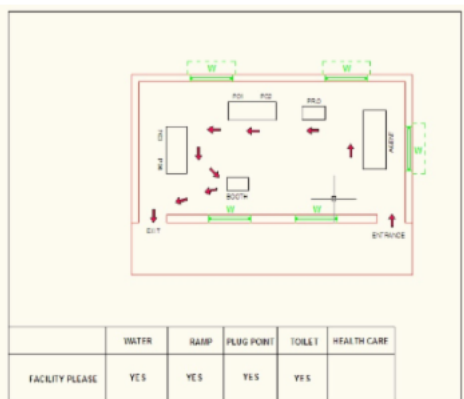

নির্বাচক নিবন্ধন আধিকারিকের স্বাক্ষর

Nazri Naksha

Google Map View

Polling Station Building Front View

Polling Station Front View

Cad View

Key MAP View

বিধানসভা নির্বাচনক্ষেত্রের নং, নাম : 210-নন্দীগ্রাম
ভাগ নং, নাম : 1-দীনবন্ধুপুর মধ্য পাড়া