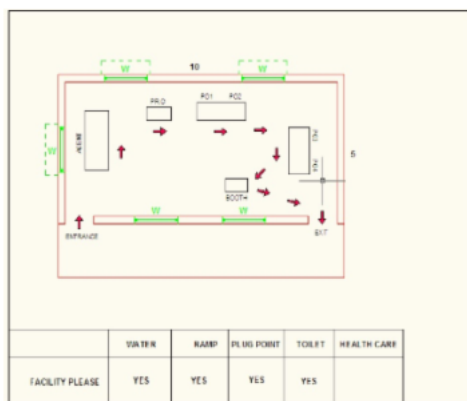

নির্বাচক নিবন্ধন আধিকারিকের স্বাক্ষর

Nazri Naksha

Google Map View

Polling Station Building Front View

Polling Station Front View

Cad View

Key MAP View

1 নাম : শম্পা বাড়ই (মাম্মা) স্বামীর নাম: গোবিন্দ চন্দ্র মাম্মা বাড়ির নং : n0106 বয়স : 35 লিঙ্গ : মহিলা	WZI1379817 ফটো উপলব্ধ	2 নাম : সেখ সানমুন পিতার নাম: সেখ সাওদার বাড়ির নং : এন0076 বয়স : 23 লিঙ্গ : পুরুষ	WZI2683076 ফটো উপলব্ধ	3 নাম : সেখ সাভার পিতার নাম: সেখ জবেদ বাড়ির নং : n0076 বয়স : 49 লিঙ্গ : পুরুষ	CMF2604205 ফটো উপলব্ধ
4 নাম : রুমা ওবা(পাত্র) স্বামীর নাম: প্রবোধ কুমার পাত্র বাড়ির নং : n0032 বয়স : 28 লিঙ্গ : মহিলা	WZI2099802 ফটো উপলব্ধ	5 নাম : মধুমিতা পাল(মিদ্যা) স্বামীর নাম: বাসুদেব মিদ্যা বাড়ির নং : n0006 বয়স : 28 লিঙ্গ : মহিলা	WZI2099752 ফটো উপলব্ধ	6 নাম : বুন রায় মাইতি স্বামীর নাম: শচীনন্দন মাইতি বাড়ির নং : n0043 বয়স : 30 লিঙ্গ : মহিলা	WZI2099737 ফটো উপলব্ধ
7 নাম : গোবিন্দ কর পিতার নাম: প্রকাশ কর বাড়ির নং : n0095 বয়স : 28 লিঙ্গ : পুরুষ	WZI1981398 ফটো উপলব্ধ	8 নাম : পলাশ চন্দ্র কর পিতার নাম: মনু ভূষণ কর বাড়ির নং : n0091 বয়স : 45 লিঙ্গ : পুরুষ	WZI1295641 ফটো উপলব্ধ	9 নাম : মনুভূষণ কর পিতার নাম: গুনাধর কর বাড়ির নং : n0047 বয়স : 72 লিঙ্গ : পুরুষ	WZI2401180 ফটো উপলব্ধ
10 নাম : সুপর্ণা মাইতি কর স্বামীর নাম: গোবিন্দ কর বাড়ির নং : এন0095 বয়স : 26 লিঙ্গ : মহিলা	WZI2595510 ফটো উপলব্ধ	11 নাম : স্বর্নলতা কর অন্যান্য: মনুভূষণ কর বাড়ির নং : n0089 বয়স : 62 লিঙ্গ : মহিলা	WB/30/206/105252 ফটো উপলব্ধ	12 নাম : প্রকাশ কর পিতার নাম: হরেকৃষ্ণ কর বাড়ির নং : n0095 বয়স : 54 লিঙ্গ : পুরুষ	WB/30/206/105796 ফটো উপলব্ধ
13 নাম : ভরত কর পিতার নাম: প্রকাশ কর বাড়ির নং : এন0095 বয়স : 21 লিঙ্গ : পুরুষ	WZI2746923 ফটো উপলব্ধ	14 নাম : রেখারানী কর অন্যান্য: প্রকাশ কর বাড়ির নং : n0096 বয়স : 50 লিঙ্গ : মহিলা	WB/30/206/105703 ফটো উপলব্ধ	15 নাম : পিন্টু গিরি পিতার নাম: গুনাধর গিরি বাড়ির নং : n0018 বয়স : 28 লিঙ্গ : পুরুষ	WZI2099778 ফটো উপলব্ধ
16 নাম : শকুন্তলা জানা স্বামীর নাম: মিন্টু জানা বাড়ির নং : n0010 বয়স : 27 লিঙ্গ : মহিলা	WZI2099760 ফটো উপলব্ধ	17 নাম : অনিমা জানা স্বামীর নাম: বুদ্ধদেব জানা বাড়ির নং : n0011 বয়স : 33 লিঙ্গ : মহিলা	WZI2099794 ফটো উপলব্ধ	18 নাম : তাপস জানা পিতার নাম: লালমোহন জানা বাড়ির নং : n0011 বয়স : 27 লিঙ্গ : পুরুষ	WZI2099786 ফটো উপলব্ধ
19 নাম : শ্যামপদ জানা পিতার নাম: সুরেন্দ্রনাথ জানা বাড়ির নং : n0104 বয়স : 61 লিঙ্গ : পুরুষ	WB/30/206/105473 ফটো উপলব্ধ	20 নাম : বুদ্ধদেব জানা পিতার নাম: শ্যামপদ জানা বাড়ির নং : n0105 বয়স : 35 লিঙ্গ : পুরুষ	WZI1380120 ফটো উপলব্ধ	21 নাম : শিবশঙ্কর জানা পিতার নাম: বঙ্কিম জানা বাড়ির নং : n0053 বয়স : 28 লিঙ্গ : পুরুষ	WZI1981372 ফটো উপলব্ধ
22 নাম : সুকদেব জানা পিতার নাম: শ্যামপদ জানা বাড়ির নং : n0104 বয়স : 28 লিঙ্গ : পুরুষ	WZI1981364 ফটো উপলব্ধ	23 নাম : শুভজিৎ জানা পিতার নাম: তপন জানা বাড়ির নং : n0079 বয়স : 29 লিঙ্গ : পুরুষ	WZI1981356 ফটো উপলব্ধ	24 নাম : সাধনা মাইতি (জানা) স্বামীর নাম: দীপঙ্কর জানা বাড়ির নং : n0053 বয়স : 30 লিঙ্গ : মহিলা	WZI1894542 ফটো উপলব্ধ
25 নাম : নারায়ন চন্দ্র জানা পিতার নাম: প্রসন্ন জানা বাড়ির নং : n0081 বয়স : 60 লিঙ্গ : পুরুষ	WZI1894534 ফটো উপলব্ধ	26 নাম : শ্যামলী জানা স্বামীর নাম: নারায়ন জানা বাড়ির নং : n0081 বয়স : 51 লিঙ্গ : মহিলা	WZI1894526 ফটো উপলব্ধ	27 নাম : লিপিকা জানা স্বামীর নাম: দীপক জানা বাড়ির নং : n0094 বয়স : 32 লিঙ্গ : মহিলা	WZI1894567 ফটো উপলব্ধ
28 নাম : শান্তনু জানা পিতার নাম: নারায়ন জানা বাড়ির নং : n0081 বয়স : 31 লিঙ্গ : পুরুষ	WZI1894500 ফটো উপলব্ধ	29 নাম : মহাদেব জানা পিতার নাম: বিমল কুমার জানা বাড়ির নং : n0011 বয়স : 29 লিঙ্গ : পুরুষ	WZI1894476 ফটো উপলব্ধ	30 নাম : সৌরভ জানা পিতার নাম: নারায়ণ জানা বাড়ির নং : n0081 বয়স : 28 লিঙ্গ : পুরুষ	WZI2401057 ফটো উপলব্ধ