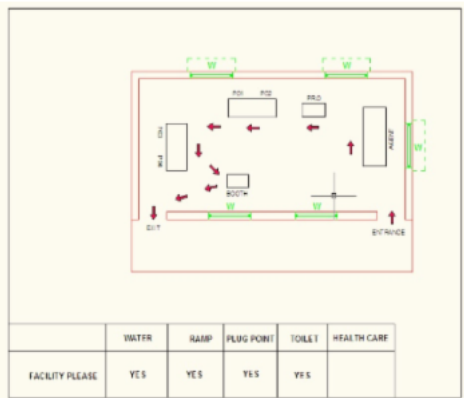

নির্বাচক নিবন্ধন আধিকারিকের স্বাক্ষর

Nazri Naksha

Google Map View

Polling Station Building Front View

Polling Station Front View

Cad View

Key MAP View

বিধানসভা নির্বাচনক্ষেত্রের নং, নাম : 210-নন্দীগ্রাম
ভাগ নং, নাম : 1-বয়াল উত্তরঅংশের পূর্বপাড়া