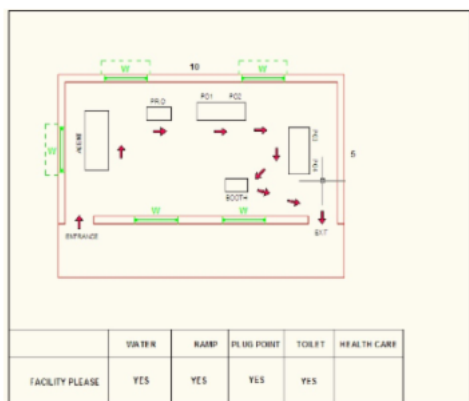

নির্বাচক নিবন্ধন আধিকারিকের স্বাক্ষর

Nazri Naksha

Google Map View

Polling Station Building Front View

Polling Station Front View

Cad View

Key MAP View

বিধানসভা নির্বাচনক্ষেত্রের নং, নাম : 210-নন্দীগ্রাম
ভাগ নং, নাম : 1-দীনবন্ধুপুর দক্ষিণপাড়া