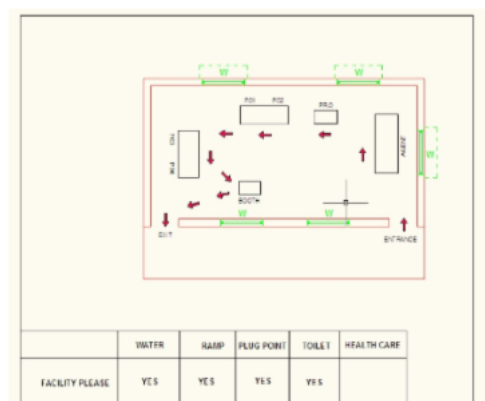

নির্বাচক নিবন্ধন আধিকারিকের স্বাক্ষর

Nazri Naksha

Google Map View

Polling Station Building Front View

Polling Station Front View

Cad View

Key MAP View

1 নাম : শঙ্করী জানা স্বামীর নাম: অশোক বাড়ির নং : n0199 বয়স : 54 লিঙ্গ : মহিলা	CMF2425098 ফটো উপলব্ধ	2 নাম : বাপ্পাদিত্য জানা পিতার নাম: অশোক জানা বাড়ির নং : n0199 বয়স : 31 লিঙ্গ : পুরুষ	WZI1667054 ফটো উপলব্ধ	3 নাম : শিলাদিত্য জানা পিতার নাম: অশোক কুমার জানা বাড়ির নং : n0199 বয়স : 28 লিঙ্গ : পুরুষ	WZI1982081 ফটো উপলব্ধ
4 নাম : গৌর গুড়িয়া পিতার নাম: পরেশ বাড়ির নং : n0215 বয়স : 65 লিঙ্গ : পুরুষ	CMF1435569 ফটো উপলব্ধ	5 নাম : গণেশ চন্দ্র গুড়িয়া পিতার নাম: গৌরহরি গুড়িয়া বাড়ির নং : n0215 বয়স : 36 লিঙ্গ : পুরুষ	WZI1296086 ফটো উপলব্ধ	6 নাম : সঞ্চিতা মাইতি (সাহ) স্বামীর নাম: মানস কুমার সাহ বাড়ির নং : n0244 বয়স : 43 লিঙ্গ : মহিলা	CMF2074540 ফটো উপলব্ধ
7 নাম : সোমা মণ্ডল স্বামীর নাম: নাড়গোপাল মণ্ডল বাড়ির নং : এন0244 বয়স : 35 লিঙ্গ : মহিলা	WZI1573864 ফটো উপলব্ধ	8 নাম : সুমনা মাইতি স্বামীর নাম: রঘুনাথ মাইতি বাড়ির নং : এন0244 বয়স : 30 লিঙ্গ : মহিলা	WZI2056083 ফটো উপলব্ধ	9 নাম : দেবিনিতা হাজরা জানা স্বামীর নাম: বাপ্পাদিত্য জানা বাড়ির নং : নং199 বয়স : 24 লিঙ্গ : মহিলা	WZI2544401 ফটো উপলব্ধ
10 নাম : অশোক কুমার জানা পিতার নাম: কানাই বাড়ির নং : n0199 বয়স : 56 লিঙ্গ : পুরুষ	WZI2413292 ফটো উপলব্ধ	11 নাম : অসীম আচার্য পিতার নাম: বসন্ত আচার্য বাড়ির নং : n0179 বয়স : 77 লিঙ্গ : পুরুষ	CMF0224634 ফটো উপলব্ধ	12 নাম : ঋর্ণা আচার্য স্বামীর নাম: অসীম আচার্য বাড়ির নং : n0179 বয়স : 61 লিঙ্গ : মহিলা	WZI2805778 ফটো উপলব্ধ
13 নাম : স্বর্নেন্দু আচার্য পিতার নাম: অসিম আচার্য বাড়ির নং : n0179 বয়স : 40 লিঙ্গ : পুরুষ	CMF2425585 ফটো উপলব্ধ	14 নাম : অলক মাইতি পিতার নাম: শুকদেব মাইতি বাড়ির নং : n0179 বয়স : 37 লিঙ্গ : পুরুষ	WZI1141480 ফটো উপলব্ধ	15 নাম : জয়রানী আচার্য স্বামীর নাম: দেবী দাস আচার্য বাড়ির নং : n0273 বয়স : 61 লিঙ্গ : মহিলা	WB/30/206/144249 ফটো উপলব্ধ
16 নাম : সুব্রত আচার্য পিতার নাম: দেবী দাস আচার্য বাড়ির নং : n0274 বয়স : 39 লিঙ্গ : পুরুষ	CMF2602381 ফটো উপলব্ধ	17 নাম : অমলেশ করন পিতার নাম: বাসুদেব করন বাড়ির নং : n0258 বয়স : 48 লিঙ্গ : পুরুষ	WZI1667534 ফটো উপলব্ধ	18 নাম : বিরজা করন স্বামীর নাম: অমলেশ করন বাড়ির নং : n0259 বয়স : 44 লিঙ্গ : মহিলা	WZI1667542 ফটো উপলব্ধ
19 নাম : সুশান্ত গুড়িয়া পিতার নাম: সুধীর গুড়িয়া বাড়ির নং : n0057 বয়স : 55 লিঙ্গ : পুরুষ	WB/30/206/099344 ফটো উপলব্ধ	20 নাম : পৌরী গুড়িয়া স্বামীর নাম: সুশান্ত গুড়িয়া বাড়ির নং : n0057 বয়স : 51 লিঙ্গ : মহিলা	WB/30/206/099226 ফটো উপলব্ধ	21 নাম : সুব্রত গুড়িয়া পিতার নাম: সুশান্ত গুড়িয়া বাড়ির নং : n0057 বয়স : 29 লিঙ্গ : পুরুষ	WZI1895630 ফটো উপলব্ধ
22 নাম : শ্রীপতি গুড়িয়া পিতার নাম: ভাগবৎ গুড়িয়া বাড়ির নং : n0044 বয়স : 90 লিঙ্গ : পুরুষ	WB/30/206/099351 ফটো উপলব্ধ	23 নাম : পিন্টু গুড়িয়া মায়ের নাম: বঙ্গলতা গুড়িয়া বাড়ির নং : n0062 বয়স : 49 লিঙ্গ : পুরুষ	WZI1561299 ফটো উপলব্ধ	24 নাম : অপরেশ গুড়িয়া পিতার নাম: অশেষ কুমার গুড়িয়া বাড়ির নং : নং044 বয়স : 24 লিঙ্গ : পুরুষ	WZI2536571 ফটো উপলব্ধ
25 নাম : নিবেদিতা মাইতি পিতার নাম: নারুগোপাল মাইতি বাড়ির নং : n0203 বয়স : 31 লিঙ্গ : মহিলা	WZI1667583 ফটো উপলব্ধ	26 নাম : শুভাশীষ গুড়িয়া পিতার নাম: শ্রীপতি গুড়িয়া বাড়ির নং : n0044 বয়স : 52 লিঙ্গ : পুরুষ	WZI2239325 ফটো উপলব্ধ	27 নাম : অশেষ কুমার গুড়িয়া পিতার নাম: শ্রীপতি চরন গুড়িয়া বাড়ির নং : n0044 বয়স : 60 লিঙ্গ : পুরুষ	WB/30/206/099057 ফটো উপলব্ধ
28 নাম : অদ্বৈত গুড়িয়া পিতার নাম: মনুথ গুড়িয়া বাড়ির নং : n0214 বয়স : 58 লিঙ্গ : পুরুষ	WB/30/206/099606 ফটো উপলব্ধ	29 নাম : মায়ারানী গুড়িয়া স্বামীর নাম: অদ্বৈত গুড়িয়া বাড়ির নং : n0214 বয়স : 47 লিঙ্গ : মহিলা	CMF1374743 ফটো উপলব্ধ	30 নাম : গীতা গুড়িয়া স্বামীর নাম: পিন্টু গুড়িয়া বাড়ির নং : n0062 বয়স : 42 লিঙ্গ : মহিলা	CMF2369387 ফটো উপলব্ধ