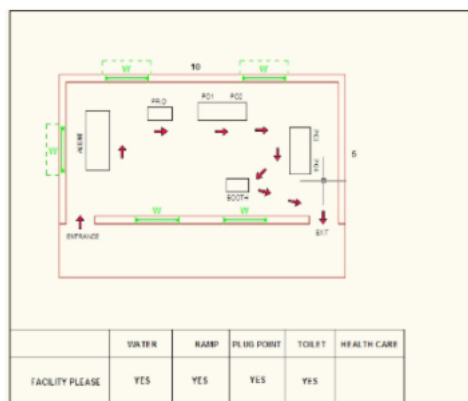

নির্বাচক নিবন্ধন আধিকারিকের স্বাক্ষর

Nazri Naksha

Google Map View

Polling Station Building Front View

Polling Station Front View

Cad View

Key MAP View

1 নাম : দীপাবলী মাইতি (হাজরা) স্বামীর নাম: আশীষ কুমার হাজরা বাড়ির নং : n0091 বয়স : 38 লিঙ্গ : মহিলা	CMF2513083 ফটো উপলব্ধ	2 নাম : শম্ভু কুমার মাইতি পিতার নাম: রঞ্জন মাইতি বাড়ির নং : n0091 বয়স : 37 লিঙ্গ : পুরুষ	CMF2602464 ফটো উপলব্ধ	3 নাম : অঞ্জলি গুড্ডা স্বামীর নাম: অরবিন্দ গুড্ডা বাড়ির নং : n0002 বয়স : 65 লিঙ্গ : মহিলা	WB/30/206/096438 ফটো উপলব্ধ
4 নাম : অরুণ কুমার গুড্ডা পিতার নাম: অরবিন্দ গুড্ডা বাড়ির নং : n0002 বয়স : 44 লিঙ্গ : পুরুষ	WZI1380716 ফটো উপলব্ধ	5 নাম : চৈতালী গুড্ডা স্বামীর নাম: অরুণ কুমার গুড্ডা বাড়ির নং : n0002 বয়স : 39 লিঙ্গ : মহিলা	WZI0203836 ফটো উপলব্ধ	6 নাম : স্বরূপ কুমার গুড্ডা পিতার নাম: অরবিন্দ গুড্ডা বাড়ির নং : n0002 বয়স : 41 লিঙ্গ : পুরুষ	WZI0203844 ফটো উপলব্ধ
7 নাম : অজিত গুড্ডা পিতার নাম: বিজয় গুড্ডা বাড়ির নং : n0003 বয়স : 60 লিঙ্গ : পুরুষ	WB/30/206/096401 ফটো উপলব্ধ	8 নাম : অসিত গুড্ডা পিতার নাম: বিজয় গুড্ডা বাড়ির নং : n0003 বয়স : 56 লিঙ্গ : পুরুষ	WB/30/206/096277 ফটো উপলব্ধ	9 নাম : গৌরী গুড্ডা স্বামীর নাম: অসিত গুড্ডা বাড়ির নং : n0003 বয়স : 38 লিঙ্গ : মহিলা	CMF2512507 ফটো উপলব্ধ
10 নাম : কেনারাম গুড্ডা পিতার নাম: হেমন্ত গুড্ডা বাড়ির নং : n0004 বয়স : 75 লিঙ্গ : মহিলা	WB/30/206/096370 ফটো উপলব্ধ	11 নাম : কম্পনা গুড্ডা পিতার নাম: কেনারাম গুড্ডা বাড়ির নং : n0004 বয়স : 58 লিঙ্গ : মহিলা	WB/30/206/096479 ফটো উপলব্ধ	12 নাম : সুভাশীষ গুড্ডা পিতার নাম: কেনারাম গুড্ডা বাড়ির নং : n0004 বয়স : 57 লিঙ্গ : পুরুষ	CMF1374453 ফটো উপলব্ধ
13 নাম : দেবশীষ গুড্ডা পিতার নাম: কেনারাম গুড্ডা বাড়ির নং : n0004 বয়স : 54 লিঙ্গ : পুরুষ	WB/30/206/096184 ফটো উপলব্ধ	14 নাম : কবিতা গুড্ডা স্বামীর নাম: দেবশীষ গুড্ডা বাড়ির নং : n0004 বয়স : 47 লিঙ্গ : মহিলা	CMF1374719 ফটো উপলব্ধ	15 নাম : আশীষ গুড্ডা পিতার নাম: কেনারাম গুড্ডা বাড়ির নং : n0004 বয়স : 44 লিঙ্গ : পুরুষ	WZI1141720 ফটো উপলব্ধ
16 নাম : শকুন্তলা গুড্ডা স্বামীর নাম: আশীষ গুড্ডা বাড়ির নং : n0004 বয়স : 40 লিঙ্গ : মহিলা	WZI0203893 ফটো উপলব্ধ	17 নাম : তারারানী গুড্ডা স্বামীর নাম: সুভাশীষ গুড্ডা বাড়ির নং : n0004 বয়স : 43 লিঙ্গ : মহিলা	WZI1141761 ফটো উপলব্ধ	18 নাম : অমৃতা মাইতি(গুড্ডা ) স্বামীর নাম: সন্তোষ গুড্ডা বাড়ির নং : n0004 বয়স : 36 লিঙ্গ : মহিলা	WZI1667773 ফটো উপলব্ধ
19 নাম : রথীন্দ্রনাথ গুড্ডা পিতার নাম: রথীন্দ্র গুড্ডা বাড়ির নং : n0005 বয়স : 67 লিঙ্গ : পুরুষ	WB/30/206/096246 ফটো উপলব্ধ	20 নাম : রেখারানী গুড্ডা স্বামীর নাম: রথীন্দ্র গুড্ডা বাড়ির নং : n0005 বয়স : 56 লিঙ্গ : মহিলা	WB/30/206/096342 ফটো উপলব্ধ	21 নাম : বাসন্তীরানী গুড্ডা স্বামীর নাম: বিধান গুড্ডা বাড়ির নং : n0005 বয়স : 47 লিঙ্গ : মহিলা	CMF1374594 ফটো উপলব্ধ
22 নাম : তনুশ্রী জানা (গুড্ডা) স্বামীর নাম: গোপাল গুড্ডা বাড়ির নং : 006 বয়স : 35 লিঙ্গ : মহিলা	WZI1549617 ফটো উপলব্ধ	23 নাম : কার্তিক চন্দ্র গুড্ডা পিতার নাম: নিধিরাম গুড্ডা বাড়ির নং : n0004 বয়স : 28 লিঙ্গ : পুরুষ	WZI1895655 ফটো উপলব্ধ	24 নাম : গণেশ চন্দ্র গুড্ডা পিতার নাম: নিধিরাম গুড্ডা বাড়ির নং : n0004 বয়স : 29 লিঙ্গ : পুরুষ	WZI1895705 ফটো উপলব্ধ
25 নাম : গৌরী সামন্ত (গুড্ডা) স্বামীর নাম: স্বরূপ কুমার গুড্ডা বাড়ির নং : n0002 বয়স : 29 লিঙ্গ : মহিলা	WZI1895754 ফটো উপলব্ধ	26 নাম : উত্তম গুড্ডা পিতার নাম: মনোরঞ্জন গুড্ডা বাড়ির নং : n0009 বয়স : 48 লিঙ্গ : পুরুষ	CMF1375112 ফটো উপলব্ধ	27 নাম : নন্দিনী গুড্ডা স্বামীর নাম: মনোরঞ্জন গুড্ডা বাড়ির নং : n0009 বয়স : 67 লিঙ্গ : মহিলা	WB/30/206/096258 ফটো উপলব্ধ
28 নাম : মনোরঞ্জন গুড্ডা পিতার নাম: বলরাম গুড্ডা বাড়ির নং : n0009 বয়স : 77 লিঙ্গ : পুরুষ	WB/30/206/096257 ফটো উপলব্ধ	29 নাম : সবিতা গুড্ডা স্বামীর নাম: অদ্বৈত গুড্ডা বাড়ির নং : n0011 বয়স : 53 লিঙ্গ : মহিলা	WB/30/206/096189 ফটো উপলব্ধ	30 নাম : সন্ধ্যারানী গুড্ডা স্বামীর নাম: নিতাই গুড্ডা বাড়ির নং : n0011 বয়স : 52 লিঙ্গ : মহিলা	WB/30/206/096213 ফটো উপলব্ধ