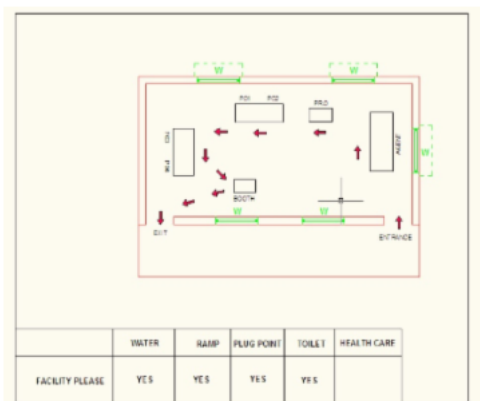

নির্বাচক নিবন্ধন আধিকারিকের স্বাক্ষর

Nazri Naksha

Google Map View

Polling Station Building Front View

Polling Station Front View

Cad View

Key MAP View

1 নাম : আরতী গিরি স্বামীর নাম: ভানু গিরি বাড়ির নং : n0085 বয়স : 61 লিঙ্গ : মহিলা	WZI0206268 ফটো উপলব্ধ	2 নাম : দেব গিরি পিতার নাম: ভানু গিরি বাড়ির নং : n0085 বয়স : 41 লিঙ্গ : পুরুষ	WZI1141837 ফটো উপলব্ধ	3 নাম : তুলতুল গিরি স্বামীর নাম: দেব গিরি বাড়ির নং : n0085 বয়স : 35 লিঙ্গ : মহিলা	WZI1296318 ফটো উপলব্ধ
4 নাম : রামপদ দাস পিতার নাম: গিরিশ দাস বাড়ির নং : n0085 বয়স : 56 লিঙ্গ : পুরুষ	WZI2819530 ফটো উপলব্ধ	5 নাম : উজ্জ্বলা দাস স্বামীর নাম: রামপদ দাস বাড়ির নং : n0085 বয়স : 55 লিঙ্গ : মহিলা	WB/30/206/093278 ফটো উপলব্ধ	6 নাম : অমিত দাস পিতার নাম: রামপদ দাস বাড়ির নং : n0085 বয়স : 29 লিঙ্গ : পুরুষ	WZI1895960 ফটো উপলব্ধ
7 নাম : উত্তম দাস পিতার নাম: রামপদ দাস বাড়ির নং : n0085 বয়স : 32 লিঙ্গ : পুরুষ	WZI1962174 ফটো উপলব্ধ	8 নাম : উত্তম কুমার গিরি পিতার নাম: ০০০০ ০০০০ ০০০০ বাড়ির নং : এন0193 বয়স : 70 লিঙ্গ : পুরুষ	ZYH3477726 ফটো উপলব্ধ	9 নাম : মানসী গিরি স্বামীর নাম: উত্তম কুমার গিরি বাড়ির নং : n0193 বয়স : 31 লিঙ্গ : মহিলা	WZI2332567 ফটো উপলব্ধ
10 নাম : কাকলী মিদ্যা দাস স্বামীর নাম: অমিত দাস বাড়ির নং : n0085 বয়স : 27 লিঙ্গ : মহিলা	WZI2493716 ফটো উপলব্ধ	11 নাম : গৌপাল চক্রবর্তী পিতার নাম: নির্মল চক্রবর্তী বাড়ির নং : n0161 বয়স : 56 লিঙ্গ : পুরুষ	CMF2442143 ফটো উপলব্ধ	12 নাম : অন্তু জানা পিতার নাম: রতন জানা বাড়ির নং : n0062 বয়স : 28 লিঙ্গ : পুরুষ	WZI1982479 ফটো উপলব্ধ
13 নাম : আরতী জানা স্বামীর নাম: শঙ্কর জানা বাড়ির নং : n0163 বয়স : 48 লিঙ্গ : মহিলা	WZI2046589 ফটো উপলব্ধ	14 নাম : সুমিতা দাস স্বামীর নাম: নাড়গোপাল দাস বাড়ির নং : n0105 বয়স : 38 লিঙ্গ : মহিলা	CMF2602555 ফটো উপলব্ধ	15 নাম : তাপস জানা পিতার নাম: প্রশান্ত জানা বাড়ির নং : n0050 বয়স : 30 লিঙ্গ : পুরুষ	WZI1895978 ফটো উপলব্ধ
16 নাম : অশ্বেষা দাস পিতার নাম: অতনু দাস বাড়ির নং : n0052 বয়স : 29 লিঙ্গ : মহিলা	WZI1895937 ফটো উপলব্ধ	17 নাম : রবীন্দ্রনাথ জানা পিতার নাম: চিত্তরঞ্জন জানা বাড়ির নং : n0178 বয়স : 27 লিঙ্গ : পুরুষ	WZI2111086 ফটো উপলব্ধ	18 নাম : শ্রীকান্ত জানা পিতার নাম: হারাধন জানা বাড়ির নং : n0183 বয়স : 27 লিঙ্গ : পুরুষ	WZI2111136 ফটো উপলব্ধ
19 নাম : সন্টু জানা পিতার নাম: রতন জানা বাড়ির নং : n0062 বয়স : 29 লিঙ্গ : পুরুষ	WZI1895820 ফটো উপলব্ধ	20 নাম : মনোরঞ্জন জানা পিতার নাম: ভগীরথ জানা বাড়ির নং : n0068 বয়স : 72 লিঙ্গ : পুরুষ	WB/30/206/093236 ফটো উপলব্ধ	21 নাম : তরুণ কুমার জানা পিতার নাম: মনোরঞ্জন জানা বাড়ির নং : n0135 বয়স : 38 লিঙ্গ : পুরুষ	WZI0206219 ফটো উপলব্ধ
22 নাম : ছায়া জানা স্বামীর নাম: নিমাই জানা বাড়ির নং : n0064 বয়স : 60 লিঙ্গ : মহিলা	WB/30/206/093608 ফটো উপলব্ধ	23 নাম : শুভজিৎ জানা স্বামীর নাম: শঙ্কর জানা বাড়ির নং : এন0053 বয়স : 26 লিঙ্গ : পুরুষ	WZI2191765 ফটো উপলব্ধ	24 নাম : শ্রীতম জানা পিতার নাম: উত্তম কুমার জানা বাড়ির নং : এন0158 বয়স : 26 লিঙ্গ : পুরুষ	WZI2183325 ফটো উপলব্ধ
25 নাম : সোনা মনি জানা স্বামীর নাম: রাকেশ জানা বাড়ির নং : এন0044 বয়স : 26 লিঙ্গ : মহিলা	WZI2183283 ফটো উপলব্ধ	26 নাম : অমলেন্দু জানা পিতার নাম: কুশধ্বজ জানা বাড়ির নং : n0063 বয়স : 56 লিঙ্গ : পুরুষ	WZI2241677 ফটো উপলব্ধ	27 নাম : সুভাসিনী জানা স্বামীর নাম: শ্রীনিবাস জানা বাড়ির নং : n0044 বয়স : 84 লিঙ্গ : মহিলা	WZI2241404 ফটো উপলব্ধ
28 নাম : শঙ্করী জানা স্বামীর নাম: নাড়গোপাল জানা বাড়ির নং : n0044 বয়স : 52 লিঙ্গ : মহিলা	WZI2241438 ফটো উপলব্ধ	29 নাম : কবিতা জানা স্বামীর নাম: অমলেন্দু জানা বাড়ির নং : n0063 বয়স : 48 লিঙ্গ : মহিলা	CMF2122653 ফটো উপলব্ধ	30 নাম : আরতি জানা স্বামীর নাম: ব্যোমকেশ জানা বাড়ির নং : n0045 বয়স : 61 লিঙ্গ : মহিলা	WZI2241263 ফটো উপলব্ধ