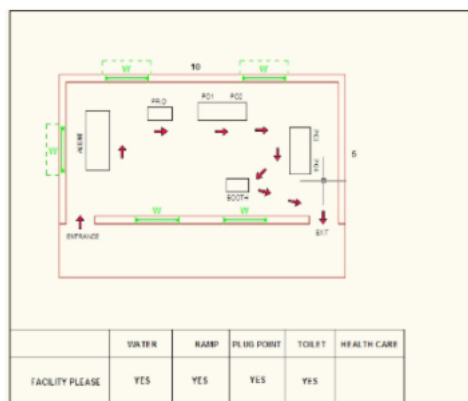

নির্বাচক নিবন্ধন আধিকারিকের স্বাক্ষর

Nazri Naksha

Google Map View

Polling Station Building Front View

Polling Station Front View

Cad View

Key MAP View

বিধানসভা নির্বাচনক্ষেত্রের নং, নাম : 210-নন্দীগ্রাম  
ভাগ নং, নাম : 1-মহম্মদপুর উত্তর উত্তর পাড়া