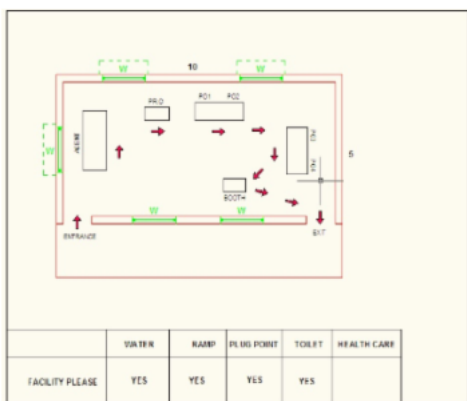

নির্বাচক নিবন্ধন আধিকারিকের স্বাক্ষর

Nazri Naksha

Google Map View

Polling Station Building Front View

Polling Station Front View

Cad View

Key MAP View

বিধানসভা নির্বাচনক্ষেত্রের নং, নাম : 210-নন্দীগ্রাম  
ভাগ নং, নাম : 1-মহম্মদপুর উত্তর পশ্চিম পাড়া