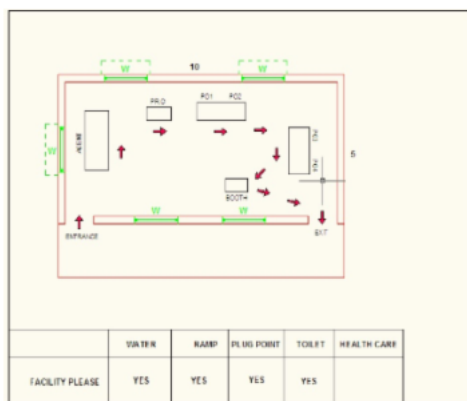

নির্বাচক নিবন্ধন আধিকারিকের স্বাক্ষর

Nazri Naksha

Google Map View

Polling Station Building Front View

Polling Station Front View

Cad View

Key MAP View

বিধানসভা নির্বাচনক্ষেত্রের নং, নাম : 210-নন্দীগ্রাম
ভাগ নং, নাম : 1-মহম্মদপুর দঃ আঠারো ঘর পাড়া