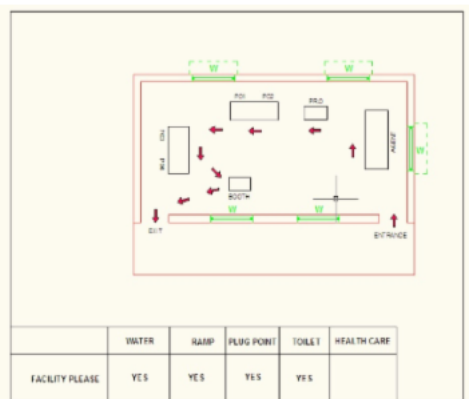

নির্বাচক নিবন্ধন আধিকারিকের স্বাক্ষর

Nazri Naksha

Google Map View

Polling Station Building Front View

Polling Station Front View

Cad View

Key MAP View

1 নাম : সরিফাবিবি স্বামীর নাম: সেইদুল বাড়ির নং : n0063 বয়স : 58 লিঙ্গ : মহিলা ফটো উপলব্ধ	WB/30/206/117546	2 নাম : সেখ ইয়ারব ইসলাম পিতার নাম: সেখ রব্বানি বাড়ির নং : n0064 বয়স : 46 লিঙ্গ : পুরুষ ফটো উপলব্ধ	CMF2129104	3 নাম : সেখ কাইয়েম বকস পিতার নাম: সেখ রব্বানি বাড়ির নং : n0064 বয়স : 36 লিঙ্গ : পুরুষ ফটো উপলব্ধ	WZI1473230
4 নাম : সেখ নাজিমুদ্দিন পিতার নাম: সেখ সেইদুল ইসলাম বাড়ির নং : n0066 বয়স : 35 লিঙ্গ : পুরুষ ফটো উপলব্ধ	WZI1473222	5 নাম : দুলালী বেওয়া স্বামীর নাম: আমোদ বাড়ির নং : n0070 বয়স : 82 লিঙ্গ : মহিলা ফটো উপলব্ধ	WB/30/206/117256	6 নাম : সেখ সেরাফত পিতার নাম: সিদ্দিক বাড়ির নং : n0075 বয়স : 72 লিঙ্গ : পুরুষ ফটো উপলব্ধ	WB/30/206/117453
7 নাম : সেখ মিজানুর পিতার নাম: সেখ সেরাফত বাড়ির নং : n0075 বয়স : 39 লিঙ্গ : পুরুষ ফটো উপলব্ধ	WZI0229989	8 নাম : রোকেয়াবিবি স্বামীর নাম: সেরাফত বাড়ির নং : n0075 বয়স : 64 লিঙ্গ : মহিলা ফটো উপলব্ধ	WB/30/206/117035	9 নাম : শেখ নূর ইসলাম পিতার নাম: সিদ্দিক বাড়ির নং : n0076 বয়স : 62 লিঙ্গ : পুরুষ ফটো উপলব্ধ	WZI2515054
10 নাম : সেখ সাইফুদ্দিন পিতার নাম: সেখ নূর ইসলাম বাড়ির নং : n0076 বয়স : 39 লিঙ্গ : পুরুষ ফটো উপলব্ধ	WZI1473131	11 নাম : সার্জিনা বিবি স্বামীর নাম: সেখ সাইফুদ্দিন বাড়ির নং : n0076 বয়স : 34 লিঙ্গ : মহিলা ফটো উপলব্ধ	WZI1473156	12 নাম : সেখ মহম্মদ হানিফ পিতার নাম: সেখ ওসমান গনি বাড়ির নং : n0046 বয়স : 78 লিঙ্গ : পুরুষ ফটো উপলব্ধ	WB/30/206/117388
13 নাম : সুরাইয়াবিবি স্বামীর নাম: হানিফ মহম্মদ বাড়ির নং : n0046 বয়স : 68 লিঙ্গ : মহিলা ফটো উপলব্ধ	WB/30/206/117445	14 নাম : মো আতেরুন বিবি স্বামীর নাম: হাবিবুর রহমান বাড়ির নং : n0046 বয়স : 46 লিঙ্গ : মহিলা ফটো উপলব্ধ	CMF2129096	15 নাম : মঞ্জুরাবিবি স্বামীর নাম: মাজেদ বাড়ির নং : n0050 বয়স : 74 লিঙ্গ : মহিলা ফটো উপলব্ধ	WB/30/206/117412
16 নাম : মঞ্জুরা খাতুন স্বামীর নাম: মুস্তাক আহমেদ বাড়ির নং : n0050 বয়স : 48 লিঙ্গ : মহিলা ফটো উপলব্ধ	CMF2129120	17 নাম : লিলুফা বিবি স্বামীর নাম: সেখ ফরিজুল বাড়ির নং : n0056 বয়স : 36 লিঙ্গ : মহিলা ফটো উপলব্ধ	WZI1563550	18 নাম : সেখ জেহেদুল পিতার নাম: এজাহার সেখ বাড়ির নং : n0057 বয়স : 40 লিঙ্গ : পুরুষ ফটো উপলব্ধ	WZI1142629
19 নাম : সেখ সেইদুল ইসলাম পিতার নাম: কাসিম বাড়ির নং : n0063 বয়স : 64 লিঙ্গ : পুরুষ ফটো উপলব্ধ	WB/30/206/117458	20 নাম : এজাহার সেখ পিতার নাম: ফরিদ সেখ বাড়ির নং : n0027 বয়স : 50 লিঙ্গ : পুরুষ ফটো উপলব্ধ	WZI1142561	21 নাম : সেখ আব্দুল খালেক পিতার নাম: উসমানগনি বাড়ির নং : n0041 বয়স : 66 লিঙ্গ : পুরুষ ফটো উপলব্ধ	WB/30/206/117467
22 নাম : সেখ আব্দুল সালাম পিতার নাম: সেখ আব্দুল খালেক বাড়ির নং : n0041 বয়স : 32 লিঙ্গ : পুরুষ ফটো উপলব্ধ	WZI1669977	23 নাম : সারেজাবিবি স্বামীর নাম: খালেক বাড়ির নং : n0041 বয়স : 60 লিঙ্গ : মহিলা ফটো উপলব্ধ	WB/30/206/117465	24 নাম : কিসমতারা বিবি স্বামীর নাম: মালেক বাড়ির নং : n0043 বয়স : 57 লিঙ্গ : মহিলা ফটো উপলব্ধ	WB/30/206/117561
25 নাম : সেখসাহ আলম পিতার নাম: সফি বাড়ির নং : n0043 বয়স : 52 লিঙ্গ : পুরুষ ফটো উপলব্ধ	WB/30/206/117664	26 নাম : সেখ মেহেদি পিতার নাম: আব্দুল দেয়ান বাড়ির নং : n0170 বয়স : 41 লিঙ্গ : পুরুষ ফটো উপলব্ধ	WZI0229237	27 নাম : সেখ এসরাফিল পিতার নাম: সেখ আনোয়ার বাড়ির নং : n0012 বয়স : 40 লিঙ্গ : পুরুষ ফটো উপলব্ধ	WZI1563428
28 নাম : সাহারা খাতুন স্বামীর নাম: সেখ এসরাফিল বাড়ির নং : n0012 বয়স : 33 লিঙ্গ : মহিলা ফটো উপলব্ধ	WZI1563436	29 নাম : সেখ সহিদ পিতার নাম: আনোয়ার বাড়ির নং : n0012 বয়স : 52 লিঙ্গ : পুরুষ ফটো উপলব্ধ	WZI2517506	30 নাম : পরিজান বিবি স্বামীর নাম: তহিদ বাড়ির নং : n0012 বয়স : 42 লিঙ্গ : মহিলা ফটো উপলব্ধ	CMF2128924