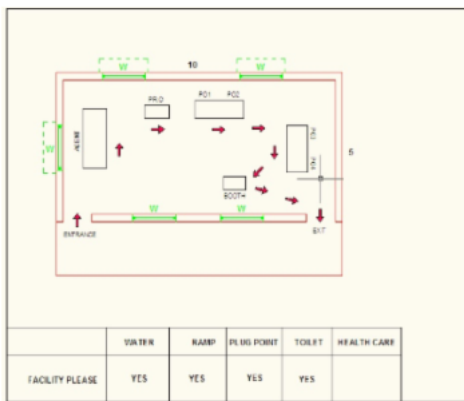

নির্বাচক নিবন্ধন আধিকারিকের স্বাক্ষর

Nazri Naksha

Google Map View

Polling Station Building Front View

Polling Station Front View

Cad View

Key MAP View

1 নাম : সেখ রাজু পিতার নাম : সেখ সৈয়দ বাড়ির নং : n0065 বয়স : 37 লিঙ্গ : পুরুষ	WZI1473974 ফটো উপলব্ধ	2 নাম : সেখ আব্দুল পিতার নাম : সেখ সেলিমউদ্দিন বাড়ির নং : n0066 বয়স : 33 লিঙ্গ : পুরুষ	WZI1474014 ফটো উপলব্ধ	3 নাম : হাজরা বিলি স্বামীর নাম : সেখ মোতালেব বাড়ির নং : n0067 বয়স : 38 লিঙ্গ : মহিলা	WZI1474055 ফটো উপলব্ধ
4 নাম : সেখ হাবিবুল পিতার নাম : সেখ মতলেব বাড়ির নং : n0067 বয়স : 50 লিঙ্গ : পুরুষ	WZI1563972 ফটো উপলব্ধ	5 নাম : কোহিনুর বিবি স্বামীর নাম : সেখ হাবিবুল বাড়ির নং : n0067 বয়স : 44 লিঙ্গ : মহিলা	WZI1563980 ফটো উপলব্ধ	6 নাম : খোতেজা বিবি স্বামীর নাম : মনিরুল শা বাড়ির নং : n0071 বয়স : 45 লিঙ্গ : মহিলা	WZI0887109 ফটো উপলব্ধ
7 নাম : সেক সামসুদ্দিন পিতার নাম : সেক সৈয়দ বাড়ির নং : এন0001 বয়স : 39 লিঙ্গ : পুরুষ	WZI1430420 ফটো উপলব্ধ	8 নাম : হাপিজা বিবি স্বামীর নাম : সেক সামসুদ্দিন বাড়ির নং : এন0001 বয়স : 35 লিঙ্গ : মহিলা	WZI1430438 ফটো উপলব্ধ	9 নাম : সেখ মনসুর রহমান পিতার নাম : সেখ ইউসুফ বাড়ির নং : n0185 বয়স : 40 লিঙ্গ : পুরুষ	CMF2517829 ফটো উপলব্ধ
10 নাম : রুনা লায়লা বিবি স্বামীর নাম : সেখ মনসুর রহমান বাড়ির নং : n0186 বয়স : 36 লিঙ্গ : মহিলা	CMF2517159 ফটো উপলব্ধ	11 নাম : মনসুরা খাতুন স্বামীর নাম : আসগর মল্লিক বাড়ির নং : n0190 বয়স : 38 লিঙ্গ : মহিলা	WZI1171222 ফটো উপলব্ধ	12 নাম : সেখ সামসুল আলম পিতার নাম : জামসেদ বাড়ির নং : n0011 বয়স : 77 লিঙ্গ : পুরুষ	WZI2603280 ফটো উপলব্ধ
13 নাম : মঞ্জুরা খাতুন স্বামীর নাম : সেখ সামসুল আলম বাড়ির নং : n0011 বয়স : 70 লিঙ্গ : মহিলা	WB/30/206/120003 ফটো উপলব্ধ	14 নাম : আলিয়া বিবি স্বামীর নাম : সেখ বাকেরউদ্দিন বাড়ির নং : n0014 বয়স : 58 লিঙ্গ : মহিলা	WZI2823235 ফটো উপলব্ধ	15 নাম : সেখ আজাহারুল উদ্দিন পিতার নাম : সেখ বকের উদ্দিন বাড়ির নং : n0014 বয়স : 38 লিঙ্গ : পুরুষ	WZI1298140 ফটো উপলব্ধ
16 নাম : মুস্তারী বিবি স্বামীর নাম : সেখ আজাহারুল উদ্দিন বাড়ির নং : n0014 বয়স : 35 লিঙ্গ : মহিলা	WZI1298132 ফটো উপলব্ধ	17 নাম : হানুফা খাতুন স্বামীর নাম : চাহালাদ্দিন বাড়ির নং : n0016 বয়স : 88 লিঙ্গ : মহিলা	WB/30/206/120234 ফটো উপলব্ধ	18 নাম : সেখ হাইবুল ইসলাম পিতার নাম : চাহালাদ্দিন বাড়ির নং : n0016 বয়স : 64 লিঙ্গ : পুরুষ	WB/30/206/120356 ফটো উপলব্ধ
19 নাম : মেহেরুল খাতুন স্বামীর নাম : সেখ আনসার মহম্মাদ বাড়ির নং : n0003 বয়স : 57 লিঙ্গ : মহিলা	WB/30/206/120319 ফটো উপলব্ধ	20 নাম : সেখ মোসারফ মহম্মাদ পিতার নাম : সেখ আনসার মহম্মাদ বাড়ির নং : n0003 বয়স : 37 লিঙ্গ : পুরুষ	WZI1298066 ফটো উপলব্ধ	21 নাম : আসুরা খাতুন স্বামীর নাম : সেখ সাইফুল মহম্মাদ বাড়ির নং : n0003 বয়স : 52 লিঙ্গ : মহিলা	WB/30/206/120320 ফটো উপলব্ধ
22 নাম : আব্দুল বাসেদ সেখ পিতার নাম : সেখ আনসার মহম্মাদ বাড়ির নং : n0003 বয়স : 39 লিঙ্গ : পুরুষ	WZI1143007 ফটো উপলব্ধ	23 নাম : সেখ আবুল ফজল পিতার নাম : আব্দুল গনি মহম্মাদ বাড়ির নং : n0004 বয়স : 50 লিঙ্গ : পুরুষ	WB/30/206/120349 ফটো উপলব্ধ	24 নাম : সেখ আবুল কালাম পিতার নাম : আব্দুল গনি মহম্মাদ বাড়ির নং : n0004 বয়স : 49 লিঙ্গ : পুরুষ	CMF2129666 ফটো উপলব্ধ
25 নাম : মোঃ সারিনা খাতুন স্বামীর নাম : সেখ আব্দুল কালাম বাড়ির নং : n0004 বয়স : 39 লিঙ্গ : মহিলা	WZI0235093 ফটো উপলব্ধ	26 নাম : আখরেজা খাতুন স্বামীর নাম : রফিকুল বাড়ির নং : n0005 বয়স : 56 লিঙ্গ : মহিলা	WB/30/206/120177 ফটো উপলব্ধ	27 নাম : সেখ সাফিরুল পিতার নাম : সেখ রফিকুল বাড়ির নং : n0005 বয়স : 34 লিঙ্গ : পুরুষ	WZI1671064 ফটো উপলব্ধ
28 নাম : সামিনা খাতুন স্বামীর নাম : সেখ সাফিরুল বাড়ির নং : n0005 বয়স : 31 লিঙ্গ : মহিলা	WZI1790252 ফটো উপলব্ধ	29 নাম : জমিলাবিবি স্বামীর নাম : নুরুলইসলাম বাড়ির নং : n0006 বয়স : 72 লিঙ্গ : মহিলা	WB/30/206/120246 ফটো উপলব্ধ	30 নাম : সেখ জাহাঙ্গীর পিতার নাম : নুরুল বাড়ির নং : n0006 বয়স : 54 লিঙ্গ : পুরুষ	WB/30/206/120190 ফটো উপলব্ধ