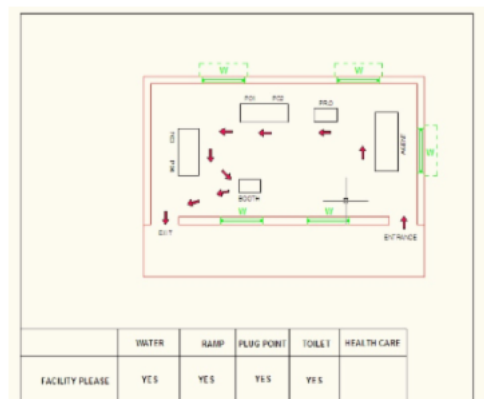

নির্বাচক নিবন্ধন আধিকারিকের স্বাক্ষর

Nazri Naksha

Google Map View

Polling Station Building Front View

Polling Station Front View

Cad View

Key MAP View

1 নাম : মানসুরা খাতুন পিতার নাম: সেখ করিবুল বাড়ির নং : n0134 বয়স : 36 লিঙ্গ : মহিলা	WZI1564475	2 নাম : সেখ সৈকত পিতার নাম: দেলিরুদ্দিন বাড়ির নং : n0135 বয়স : 60 লিঙ্গ : পুরুষ	WB/30/206/123452	3 নাম : সেখ আলমগীর পিতার নাম: সেখ সৈকত বাড়ির নং : n0135 বয়স : 34 লিঙ্গ : পুরুষ	WZI1790534
4 নাম : সকেরা বিবি স্বামীর নাম: সৈকত বাড়ির নং : n0135 বয়স : 55 লিঙ্গ : মহিলা	WB/30/206/123441	5 নাম : মুজিবুন বিবি স্বামীর নাম: সেখ জাহাঙ্গির হোসেন বাড়ির নং : n0135 বয়স : 40 লিঙ্গ : মহিলা	WZI1299262	6 নাম : সহিদা বিবি স্বামীর নাম: সেখ হারুনাল রসিদ বাড়ির নং : n0137 বয়স : 74 লিঙ্গ : মহিলা	WB/30/206/123351
7 নাম : মুস্তাফি মিনার স্বামীর নাম: মহম্মদ সায়েম বাড়ির নং : n0137 বয়স : 45 লিঙ্গ : মহিলা	CMF1850882	8 নাম : মোঃ দেলুয়ারা বিবি স্বামীর নাম: সেখ হাসিবুল রহমান বাড়ির নং : n0137 বয়স : 43 লিঙ্গ : মহিলা	WZI1564640	9 নাম : সেখ রেজাউল ইসলাম পিতার নাম: হাইবুল বাড়ির নং : n0139 বয়স : 49 লিঙ্গ : পুরুষ	CMF2130649
10 নাম : ছবি বিবি স্বামীর নাম: বেজাউল ইসলাম বাড়ির নং : n0139 বয়স : 47 লিঙ্গ : মহিলা	CMF1436914	11 নাম : সেক আজানুর পিতার নাম: সেক জামসেদ বাড়ির নং : n0145 বয়স : 52 লিঙ্গ : পুরুষ	CMF1850122	12 নাম : মোকসুদা বিবি স্বামীর নাম: সেক আজানুর বাড়ির নং : n0146 বয়স : 45 লিঙ্গ : মহিলা	CMF1850130
13 নাম : সেখ আব্দুল কাদের পিতার নাম: সেখ আবদুল খালেক বাড়ির নং : n0147 বয়স : 71 লিঙ্গ : পুরুষ	WZI2791085	14 নাম : নাজমা বিবি স্বামীর নাম: মহম্মদ আলি খাঁন বাড়ির নং : n0149 বয়স : 49 লিঙ্গ : মহিলা	WZI1564483	15 নাম : সুফিয়া বিবি স্বামীর নাম: জিয়াদ বাড়ির নং : n0152 বয়স : 52 লিঙ্গ : মহিলা	WB/30/206/117145
16 নাম : সোলেমা বিবি স্বামীর নাম: সেকেন্দার আলি খাঁন বাড়ির নং : n0154 বয়স : 56 লিঙ্গ : মহিলা	WB/30/206/1171224	17 নাম : সোয়েদ আলি খাঁন পিতার নাম: সেকেন্দার আলি খাঁন বাড়ির নং : n0155 বয়স : 39 লিঙ্গ : পুরুষ	WZI1299783	18 নাম : মলুদা খাতুন স্বামীর নাম: সেখ রাকিবুল বাড়ির নং : 0159 বয়স : 30 লিঙ্গ : মহিলা	WZI1790567
19 নাম : ইয়াসমিনা খাতুন স্বামীর নাম: সেখ আসরাফুল বাড়ির নং : n0162 বয়স : 33 লিঙ্গ : মহিলা	WZI1790633	20 নাম : জাকেরা খাতুন স্বামীর নাম: সেখ রবিউল বাড়ির নং : n0163 বয়স : 36 লিঙ্গ : মহিলা	WZI1790617	21 নাম : সেখ নূর হোসেন পিতার নাম: সেক দেলিরুদ্দিন বাড়ির নং : n0164 বয়স : 54 লিঙ্গ : পুরুষ	CMF2130581
22 নাম : সানুয়ারুল ইসলাম শা পিতার নাম: বেলাল শা বাড়ির নং : n0164 বয়স : 46 লিঙ্গ : পুরুষ	WB/30/206/123671	23 নাম : সেখ মাজেদ পিতার নাম: সেখ জয়নাল বাড়ির নং : n0164 বয়স : 52 লিঙ্গ : পুরুষ	WB/30/206/123688	24 নাম : সেখ পেরেজুদ্দিন পিতার নাম: সেখ আলাউদ্দিন বাড়ির নং : n0053 বয়স : 57 লিঙ্গ : পুরুষ	CMF2428423
25 নাম : মুক্তারুন বিবি স্বামীর নাম: সেখ পেরেজুদ্দিন বাড়ির নং : n0053 বয়স : 44 লিঙ্গ : মহিলা	CMF2428431	26 নাম : সেখ আজানুর রহমান পিতার নাম: সেখ মহম্মদ বাড়ির নং : n0053 বয়স : 52 লিঙ্গ : পুরুষ	WZI1298892	27 নাম : সেখ আজানুর রহমান পিতার নাম: সেখ মহম্মদ বাড়ির নং : n0053 বয়স : 43 লিঙ্গ : পুরুষ	WZI1383454
28 নাম : সেখ সামসের রহমান পিতার নাম: সেখ মহম্মদ বাড়ির নং : n0053 বয়স : 42 লিঙ্গ : পুরুষ	WZI1298884	29 নাম : আজিজা বিবি স্বামীর নাম: সেখ সামসের রহমান বাড়ির নং : n0053 বয়স : 38 লিঙ্গ : মহিলা	WZI1298876	30 নাম : মো মেহেরুন বিবি স্বামীর নাম: আজানুর বাড়ির নং : n0053 বয়স : 48 লিঙ্গ : মহিলা	CMF2371854