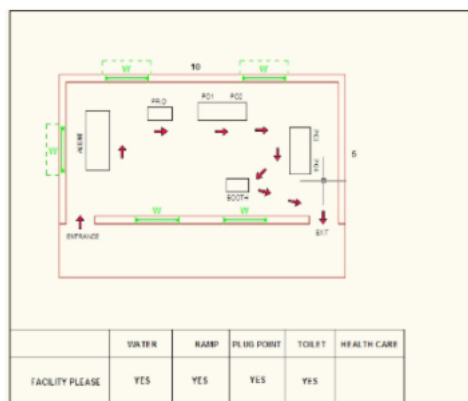

নির্বাচক নিবন্ধন আধিকারিকের স্বাক্ষর

Nazri Naksha

Google Map View

Polling Station Building Front View

Polling Station Front View

Cad View

Key MAP View

1 নাম : মোঃ মমতাজ বিবি স্বামীর নাম : মইদুল ইসলাম বাড়ির নং : n0053 বয়স : 37 লিঙ্গ : মহিলা	CMF2605145 ফটো উপলব্ধ	2 নাম : সেখ এনামুল পিতার নাম : সেখ মফিজুদ্দিন বাড়ির নং : n0053 বয়স : 36 লিঙ্গ : পুরুষ	WZI1299817 ফটো উপলব্ধ	3 নাম : সেখ মইদুল ইসলাম পিতার নাম : সেখ মফিজুদ্দিন বাড়ির নং : n0053 বয়স : 44 লিঙ্গ : পুরুষ	CMF2515534 ফটো উপলব্ধ
4 নাম : মেশিরন বেওয়া স্বামীর নাম : মফিজুদ্দিন বাড়ির নং : n0053 বয়স : 70 লিঙ্গ : মহিলা	WB/30/206/123400 ফটো উপলব্ধ	5 নাম : মোঃ সাকিলা বিবি স্বামীর নাম : সেখ রহিমুল ইসলাম বাড়ির নং : n0052 বয়স : 38 লিঙ্গ : মহিলা	WZI1384031 ফটো উপলব্ধ	6 নাম : সেখ রহিমুল ইসলাম পিতার নাম : সেখ মনিরুল ইসলাম বাড়ির নং : n0052 বয়স : 43 লিঙ্গ : পুরুষ	WZI1299445 ফটো উপলব্ধ
7 নাম : মজবুব বিবি স্বামীর নাম : কাদের বাড়ির নং : n0051 বয়স : 39 লিঙ্গ : মহিলা	CMF2515609 ফটো উপলব্ধ	8 নাম : শেখ কাদির পিতার নাম : আলফাজুদ্দিন বাড়ির নং : n0051 বয়স : 44 লিঙ্গ : পুরুষ	CMF2515617 ফটো উপলব্ধ	9 নাম : সেখ আলফাজুদ্দিন পিতার নাম : খেইরুদ্দিন বাড়ির নং : n0051 বয়স : 72 লিঙ্গ : পুরুষ	WB/30/206/123676 ফটো উপলব্ধ
10 নাম : মমেনা বিবি স্বামীর নাম : আকসার সেখ বাড়ির নং : n0050 বয়স : 57 লিঙ্গ : মহিলা	WB/30/206/123328 ফটো উপলব্ধ	11 নাম : সেখ মেহেবুব পিতার নাম : সেখ আকসার বাড়ির নং : n0050 বয়স : 33 লিঙ্গ : পুরুষ	WZI1564681 ফটো উপলব্ধ	12 নাম : সেখ আকসার পিতার নাম : সেখ নৌশাদ বাড়ির নং : n0050 বয়স : 67 লিঙ্গ : পুরুষ	WZI2811776 ফটো উপলব্ধ
13 নাম : সেখ রাজু পিতার নাম : সেখ হাতেম বাড়ির নং : n0049 বয়স : 31 লিঙ্গ : পুরুষ	WZI1672252 ফটো উপলব্ধ	14 নাম : হাবিবা খাতুন পিতার নাম : সেখ হাতেম বাড়ির নং : n0049 বয়স : 37 লিঙ্গ : মহিলা	WZI1564699 ফটো উপলব্ধ	15 নাম : সেখ আব্দুল আসেদ পিতার নাম : সেখ গোলাব বাড়ির নং : n0046 বয়স : 69 লিঙ্গ : পুরুষ	WZI2890366 ফটো উপলব্ধ
16 নাম : সাহানা বিবি স্বামীর নাম : খলিল বাড়ির নং : n0045 বয়স : 68 লিঙ্গ : মহিলা	WB/30/206/123334 ফটো উপলব্ধ	17 নাম : ইয়ারী খাতুন স্বামীর নাম : সেখ সেকেন্দার বাড়ির নং : n0045 বয়স : 42 লিঙ্গ : মহিলা	CMF2515567 ফটো উপলব্ধ	18 নাম : সেখ সেকেন্দার পিতার নাম : সেখ খলিল বাড়ির নং : n0045 বয়স : 44 লিঙ্গ : পুরুষ	CMF2515476 ফটো উপলব্ধ
19 নাম : আহেরুন খাতুন স্বামীর নাম : আবু হোসেন বাড়ির নং : n0044 বয়স : 50 লিঙ্গ : মহিলা	WB/30/206/123711 ফটো উপলব্ধ	20 নাম : খেলন বিবি স্বামীর নাম : আবু হোসেন বাড়ির নং : n0044 বয়স : 72 লিঙ্গ : মহিলা	WB/30/206/123573 ফটো উপলব্ধ	21 নাম : সেখ আবু হোসেন পিতার নাম : সেখ ওসমান বাড়ির নং : n0044 বয়স : 85 লিঙ্গ : পুরুষ	WB/30/206/123531 ফটো উপলব্ধ
22 নাম : মোঃ আজমিরা খাতুন স্বামীর নাম : আনসার বাড়ির নং : n0043 বয়স : 39 লিঙ্গ : মহিলা	CMF2516292 ফটো উপলব্ধ	23 নাম : রোকিয়া খাতুন স্বামীর নাম : সেখ মফিজুল ইসলাম বাড়ির নং : n0041 বয়স : 31 লিঙ্গ : মহিলা	WZI1790807 ফটো উপলব্ধ	24 নাম : মোঃ সাকিমা বিবি স্বামীর নাম : আবুদ আলম সেখ বাড়ির নং : n0039 বয়স : 34 লিঙ্গ : মহিলা	WZI1383900 ফটো উপলব্ধ
25 নাম : মমেনা বিবি স্বামীর নাম : জানে বাড়ির নং : n0039 বয়স : 59 লিঙ্গ : মহিলা	WB/30/206/123156 ফটো উপলব্ধ	26 নাম : মোঃ সরিফা খাতুন (বিবি) স্বামীর নাম : সেখ রহিমুল ইসলাম বাড়ির নং : n0039 বয়স : 36 লিঙ্গ : মহিলা	WZI1383918 ফটো উপলব্ধ	27 নাম : সেখ রহিমুল ইসলাম পিতার নাম : সেখ জানে আলম বাড়ির নং : n0039 বয়স : 39 লিঙ্গ : পুরুষ	WZI1383991 ফটো উপলব্ধ
28 নাম : সেখ জানে আলম পিতার নাম : আবদুল বাড়ির নং : n0038 বয়স : 64 লিঙ্গ : পুরুষ	WB/30/206/123181 ফটো উপলব্ধ	29 নাম : জাহেরুন খাতুন স্বামীর নাম : সেখ মঞ্জুর আলম বাড়ির নং : n0038 বয়স : 37 লিঙ্গ : মহিলা	CMF2605046 ফটো উপলব্ধ	30 নাম : সেলিমা খাতুন স্বামীর নাম : সেখ আবুল খায়ের বাড়ির নং : n0037 বয়স : 31 লিঙ্গ : মহিলা	WZI1790765 ফটো উপলব্ধ