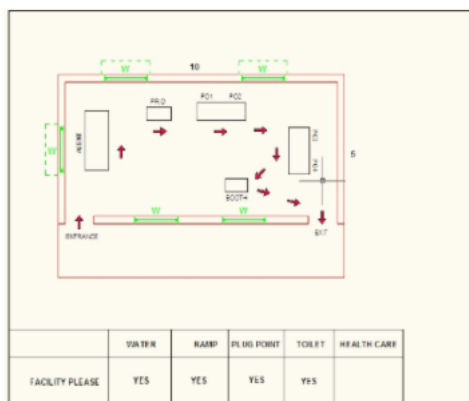

নির্বাচক নিবন্ধন আধিকারিকের স্বাক্ষর

Nazri Naksha

Google Map View

Polling Station Building Front View

Polling Station Front View

Cad View

Key MAP View

বিধানসভা নির্বাচনক্ষেত্রের নং, নাম : 210-নন্দীগ্রাম
ভাগ নং, নাম : 1-পুরুষোত্তমপুর পূর্ব পাড়া