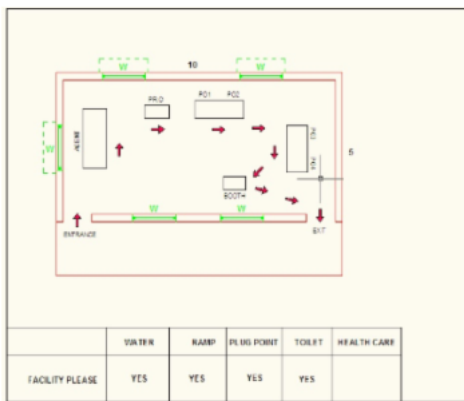

নির্বাচক নিবন্ধন আধিকারিকের স্বাক্ষর

Nazri Naksha

Google Map View

Polling Station Building Front View

Polling Station Front View

Cad View

Key MAP View

বিধানসভা নির্বাচনক্ষেত্রের নং, নাম : 210-নন্দীগ্রাম
ভাগ নং, নাম : 1-পুরুষোত্তমপুর পশ্চিমপাড়া