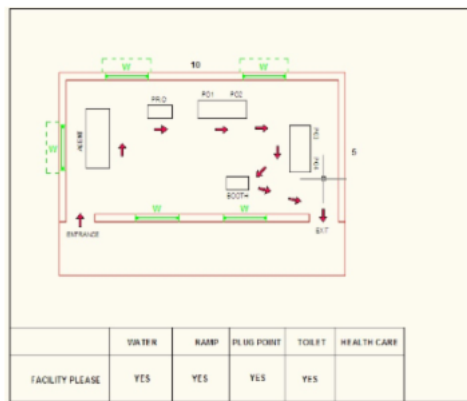

নির্বাচক নিবন্ধন আধিকারিকের স্বাক্ষর

Nazri Naksha

Google Map View

Polling Station Building Front View

Polling Station Front View

Cad View

Key MAP View

বিধানসভা নির্বাচনক্ষেত্রের নং, নাম : 210-নন্দীগ্রাম
ভাগ নং, নাম : 1-চিলিঙ্গা দক্ষিণ পাড়া