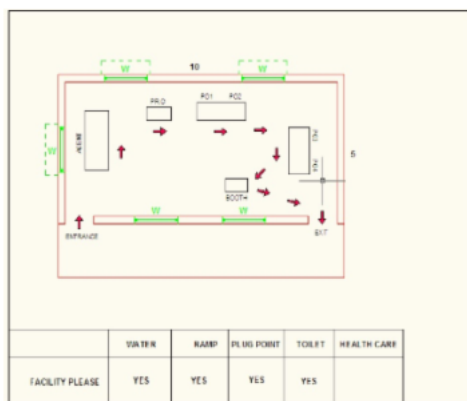

নির্বাচক নিবন্ধন আধিকারিকের স্বাক্ষর

Nazri Naksha

Google Map View

Polling Station Building Front View

Polling Station Front View

Cad View

Key MAP View

1 নাম : সেখ মহম্মদ হোজাইফা পিতার নাম: সেখ ফিরোজ মহম্মদ বাড়ির নং : n0089 বয়স : 34 লিঙ্গ : পুরুষ	WZI1566991 ফটো উপলব্ধ	2 নাম : মুক্তারুন্নেসা পিতার নাম: ফিরোজ বাড়ির নং : n0089 বয়স : 64 লিঙ্গ : মহিলা	WB/30/206/141051 ফটো উপলব্ধ	3 নাম : রওসন আক্তার বি স্বামীর নাম: সেখ মকসুদ বাড়ির নং : n0090 বয়স : 42 লিঙ্গ : মহিলা	CMF2136794 ফটো উপলব্ধ
4 নাম : সেখ মেহেমুদ পিতার নাম: সেলিমুদ্দিন বাড়ির নং : n0090 বয়স : 47 লিঙ্গ : পুরুষ	CMF2136802 ফটো উপলব্ধ	5 নাম : সেখ সেরাজুল ইসলাম পিতার নাম: দেমিরুদ্দিন বাড়ির নং : n0091 বয়স : 82 লিঙ্গ : পুরুষ	WB/30/206/141196 ফটো উপলব্ধ	6 নাম : মেহেরনেগাবিবি স্বামীর নাম: সেখ সেরাজুল ইসলাম বাড়ির নং : n0091 বয়স : 74 লিঙ্গ : মহিলা	WB/30/206/141194 ফটো উপলব্ধ
7 নাম : সেখ নিজামুল ইসলাম পিতার নাম: সেখ সেরাজুল ইসলাম বাড়ির নং : n0091 বয়স : 44 লিঙ্গ : পুরুষ	CMF1379726 ফটো উপলব্ধ	8 নাম : অরুনা ইরানী স্বামীর নাম: সেখ নিজামুল ইসলাম বাড়ির নং : n0091 বয়স : 40 লিঙ্গ : মহিলা	CMF2607000 ফটো উপলব্ধ	9 নাম : সহিদাখাতুন স্বামীর নাম: আনসার বাড়ির নং : n0099 বয়স : 52 লিঙ্গ : মহিলা	WB/30/206/141302 ফটো উপলব্ধ
10 নাম : মোঃ সাবিনা বিবি স্বামীর নাম: সেক আরাফৎ আলি বাড়ির নং : n0101 বয়স : 39 লিঙ্গ : মহিলা	CMF2430577 ফটো উপলব্ধ	11 নাম : চৈতালী আচার্য্য (পন্ডা) স্বামীর নাম: গিরিরাজ পন্ডা বাড়ির নং : n1035 বয়স : 32 লিঙ্গ : মহিলা	WZI1667500 ফটো উপলব্ধ	12 নাম : সেখ মইদুল ইসলাম পিতার নাম: সেখ আহিদুল জামান বাড়ির নং : n0113 বয়স : 39 লিঙ্গ : পুরুষ	WZI1301290 ফটো উপলব্ধ
13 নাম : তফিজুল খাঁন পিতার নাম: আবুল খাঁন বাড়ির নং : n0015 বয়স : 30 লিঙ্গ : পুরুষ	WZI1792274 ফটো উপলব্ধ	14 নাম : সেখ রবিউল ইসলাম পিতার নাম: দরবেশ সেখ বাড়ির নং : n0020 বয়স : 66 লিঙ্গ : পুরুষ	WZI2891497 ফটো উপলব্ধ	15 নাম : সেখ সামাদ হোসেন পিতার নাম: সেখ রবিউল ইসলাম বাড়ির নং : n0020 বয়স : 32 লিঙ্গ : পুরুষ	WZI1566975 ফটো উপলব্ধ
16 নাম : আনিসা খাতুন পিতার নাম: মেসিরুদ্দিন বাড়ির নং : n0047 বয়স : 50 লিঙ্গ : মহিলা	CMF1379783 ফটো উপলব্ধ	17 নাম : সেখ নূর সালাম পিতার নাম: সেক সানুয়ারুল হক বাড়ির নং : n0047 বয়স : 43 লিঙ্গ : পুরুষ	WZI1144112 ফটো উপলব্ধ	18 নাম : সেখ মেহেবুব আলম পিতার নাম: সেক সানুয়ারুল হক বাড়ির নং : n0047 বয়স : 38 লিঙ্গ : পুরুষ	WZI1278639 ফটো উপলব্ধ
19 নাম : সেক মহসীন আলম পিতার নাম: সেক সানুয়ারুল হক বাড়ির নং : n0047 বয়স : 32 লিঙ্গ : পুরুষ	WZI1566983 ফটো উপলব্ধ	20 নাম : তসলিমা বিবি স্বামীর নাম: সেখ নূরসালাম বাড়ির নং : n0047 বয়স : 39 লিঙ্গ : মহিলা	WZI1144138 ফটো উপলব্ধ	21 নাম : আবিদা খাতুন স্বামীর নাম: সেখ ইকবালুদ্দিন বাড়ির নং : n0047 বয়স : 37 লিঙ্গ : মহিলা	WZI1476100 ফটো উপলব্ধ
22 নাম : আজিজুল খাঁন পিতার নাম: আব্দুল ওহেদ খাঁন বাড়ির নং : n0047 বয়স : 33 লিঙ্গ : পুরুষ	WZI1566843 ফটো উপলব্ধ	23 নাম : ওহিদা বিবি স্বামীর নাম: আজিজুল খাঁন বাড়ির নং : n0047 বয়স : 31 লিঙ্গ : মহিলা	WZI1792316 ফটো উপলব্ধ	24 নাম : সাহাবানু খাতুন পিতার নাম: মুর্শিদ বাড়ির নং : n0088 বয়স : 66 লিঙ্গ : পুরুষ	WB/30/206/141101 ফটো উপলব্ধ
25 নাম : সাহেরা খাতুন স্বামীর নাম: দেলুয়ার বাড়ির নং : n0088 বয়স : 62 লিঙ্গ : মহিলা	WB/30/206/141104 ফটো উপলব্ধ	26 নাম : সেখ সাহালম পিতার নাম: সুজাউদ্দিন বাড়ির নং : n0028 বয়স : 51 লিঙ্গ : পুরুষ	CMF2430270 ফটো উপলব্ধ	27 নাম : সালমা বিবি স্বামীর নাম: সেখ আতাউর বাড়ির নং : n0026 বয়স : 41 লিঙ্গ : মহিলা	CMF2137768 ফটো উপলব্ধ
28 নাম : সেখ মনসুর আলম পিতার নাম: সেখ হোসেনুদ্দিন বাড়ির নং : n0022 বয়স : 65 লিঙ্গ : পুরুষ	WZI2802338 ফটো উপলব্ধ	29 নাম : সেখ ওয়েস কুরনী পিতার নাম: সেখ মনসুর আলম বাড়ির নং : n0022 বয়স : 32 লিঙ্গ : পুরুষ	WZI1566967 ফটো উপলব্ধ	30 নাম : সেখ সাহালম পিতার নাম: কবাদ বাড়ির নং : n0022 বয়স : 62 লিঙ্গ : পুরুষ	WB/30/206/141362 ফটো উপলব্ধ