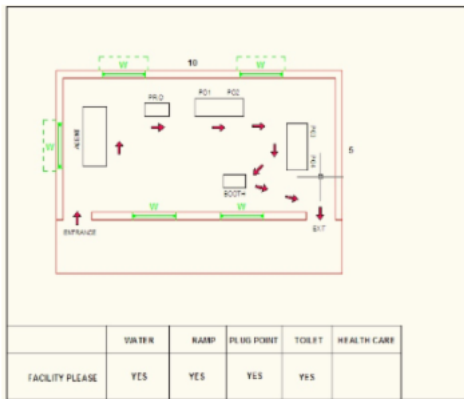

নির্বাচক নিবন্ধন আধিকারিকের স্বাক্ষর

Nazri Naksha

Google Map View

Polling Station Building Front View

Polling Station Front View

Cad View

Key MAP View

বিধানসভা নির্বাচনক্ষেত্রের নং, নাম : 210-নন্দীগ্রাম
ভাগ নং, নাম : 1-তারারচাঁদবাড় পশ্চিম পাড়া