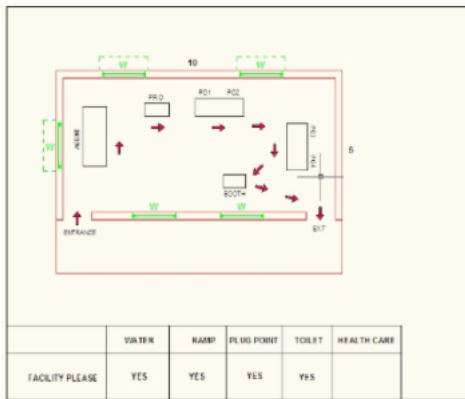

নির্বাচক নিবন্ধন আধিকারিকের স্বাক্ষর

Nazri Naksha

Google Map View

Polling Station Building Front View

Polling Station Front View

Cad View

Key MAP View

বিধানসভা নির্বাচনকেন্দ্রের নং, নাম : 210-নন্দীগ্রাম
ভাগ নং, নাম : 1-তারার্দাবাড় পূর্ব পাড়া