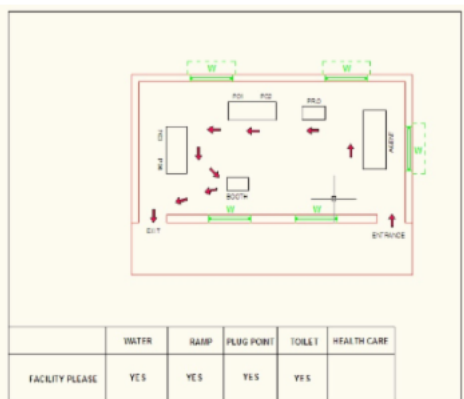

নির্বাচক নিবন্ধন আধিকারিকের স্বাক্ষর

Nazri Naksha

Google Map View

Polling Station Building Front View

Polling Station Front View

Cad View

Key MAP View

1 নাম : বানুবিবি স্বামীর নাম: হায়েদ বাড়ির নং : n0043 বয়স : 72 লিঙ্গ : মহিলা	WB/30/206/144283	ফটো উপলব্ধ	2 নাম : হাসিনাবিবি স্বামীর নাম: সৈয়দ বাড়ির নং : n0043 বয়স : 54 লিঙ্গ : মহিলা	WZI2823326	ফটো উপলব্ধ	3 নাম : সেখ রহিমুল পিতার নাম: সেখ হায়েদ বাড়ির নং : n0043 বয়স : 41 লিঙ্গ : পুরুষ	WZI1567833	ফটো উপলব্ধ
4 নাম : রুকসানা বিবি স্বামীর নাম: সেখ রহিমুল বাড়ির নং : n0043 বয়স : 35 লিঙ্গ : মহিলা	WZI1567882	ফটো উপলব্ধ	5 নাম : হাসিনা বিবি স্বামীর নাম: শাহাজাহান বাড়ির নং : n0044 বয়স : 46 লিঙ্গ : মহিলা	CMF2139889	ফটো উপলব্ধ	6 নাম : সেক সেলিম পিতার নাম: সেক কাসেদ বাড়ির নং : n0044 বয়স : 39 লিঙ্গ : পুরুষ	WZI1301779	ফটো উপলব্ধ
7 নাম : সেখ খাসিয়ার রহমান পিতার নাম: মোবারক বাড়ির নং : n0045 বয়স : 62 লিঙ্গ : পুরুষ	WB/30/206/144069	ফটো উপলব্ধ	8 নাম : সেখ সৈয়দ পিতার নাম: সেখ মোবারক বাড়ির নং : n0260 বয়স : 61 লিঙ্গ : পুরুষ	WB/30/206/144419	ফটো উপলব্ধ	9 নাম : সেখ সাবির পিতার নাম: সেখ খাসিয়ার রহমান বাড়ির নং : n0045 বয়স : 32 লিঙ্গ : পুরুষ	WZI1792951	ফটো উপলব্ধ
10 নাম : সাহানাবিবি স্বামীর নাম: খাসিয়ার বাড়ির নং : n0045 বয়স : 57 লিঙ্গ : মহিলা	WB/30/206/144266	ফটো উপলব্ধ	11 নাম : সেখ সাইবুল পিতার নাম: সেখ খুরসেদ বাড়ির নং : n0053 বয়স : 59 লিঙ্গ : পুরুষ	WZI1567924	ফটো উপলব্ধ	12 নাম : সেখ সেরফ পিতার নাম: সেখ সাইবুল বাড়ির নং : n0053 বয়স : 32 লিঙ্গ : পুরুষ	WZI1676568	ফটো উপলব্ধ
13 নাম : সাহেরা বিবি স্বামীর নাম: সেক সাইবুল বাড়ির নং : n0053 বয়স : 50 লিঙ্গ : মহিলা	WZI1567932	ফটো উপলব্ধ	14 নাম : রেশমা খাতুন স্বামীর নাম: সেখ হেফজুর রহমান বাড়ির নং : n0057 বয়স : 40 লিঙ্গ : মহিলা	WZI1792944	ফটো উপলব্ধ	15 নাম : সেখ রফিকুল পিতার নাম: সেখ হায়েদ বাড়ির নং : n0043 বয়স : 27 লিঙ্গ : পুরুষ	WZI2098622	ফটো উপলব্ধ
16 নাম : মাঝিয়া খাতুন স্বামীর নাম: সেখ সামাদ বাড়ির নং : n0045 বয়স : 29 লিঙ্গ : মহিলা	WZI1901677	ফটো উপলব্ধ	17 নাম : সেখ হাইবুল পিতার নাম: সেখ সৈয়দ বাড়ির নং : n0043 বয়স : 37 লিঙ্গ : পুরুষ	WZI1476472	ফটো উপলব্ধ	18 নাম : সামোলা বিবি স্বামীর নাম: সেখ সামসের বাড়ির নং : n0053 বয়স : 61 লিঙ্গ : মহিলা	WZI2208247	ফটো উপলব্ধ
19 নাম : সহিদাবিবি স্বামীর নাম: কাসেদ সেখ বাড়ির নং : n0044 বয়স : 67 লিঙ্গ : মহিলা	WZI2242923	ফটো উপলব্ধ	20 নাম : সেখ শাহাজাহান পিতার নাম: কাসেদ সেখ বাড়ির নং : n0044 বয়স : 47 লিঙ্গ : পুরুষ	WZI2243327	ফটো উপলব্ধ	21 নাম : সোনালী বিবি স্বামীর নাম: সেখ হাইবুল বাড়ির নং : n0043 বয়স : 37 লিঙ্গ : মহিলা	WZI1567841	ফটো উপলব্ধ
22 নাম : ফিরোজা বেগম স্বামীর নাম: শেখ হেজাজ তুল্লাহ বাড়ির নং : n0057 বয়স : 79 লিঙ্গ : মহিলা	WZI2393148	ফটো উপলব্ধ	23 নাম : সেখ সফিউল্লাহ পিতার নাম: আব্দুল করিম বাড়ির নং : n0271 বয়স : 43 লিঙ্গ : পুরুষ	CMF1455294	ফটো উপলব্ধ	24 নাম : সেখ সালামান স্বামীর নাম: সেখ সামসের বাড়ির নং : এন0053 বয়স : 27 লিঙ্গ : পুরুষ	WZI2163525	ফটো উপলব্ধ
25 নাম : শেখ তাবাসসুম মুস্তারী স্বামীর নাম: আবুল খায়ের শেখ ফয়জাল আমন বাড়ির নং : n0057 বয়স : 41 লিঙ্গ : মহিলা	WZI1901644	ফটো উপলব্ধ	26 নাম : সেখ হেফজুর রহমান পিতার নাম: সেখ হেজাজ তুল্লাহ বাড়ির নং : n0057 বয়স : 44 লিঙ্গ : পুরুষ	CMF1502145	ফটো উপলব্ধ	27 নাম : বিষ্ণু আড়ি পিতার নাম: নন্দ আড়ি বাড়ির নং : এন000 বয়স : 25 লিঙ্গ : পুরুষ	WZI2478287	ফটো উপলব্ধ
28 নাম : সানুয়ারা খাতুন পিতার নাম: সেখ আব্দুল বাসেদ বাড়ির নং : এন0260 বয়স : 24 লিঙ্গ : মহিলা	WZI2588846	ফটো উপলব্ধ	29 নাম : কনিজ ফতেমা আলেয়া পিতার নাম: মুস্তাক আহমাদ শরীফ বাড়ির নং : এন0273 বয়স : 33 লিঙ্গ : মহিলা	UUD1456417	ফটো উপলব্ধ	30 নাম : সেখ আব্দুল করিম পিতার নাম: সেখ বাসেদ বাড়ির নং : n0273 বয়স : 71 লিঙ্গ : পুরুষ	WZI2393411	ফটো উপলব্ধ