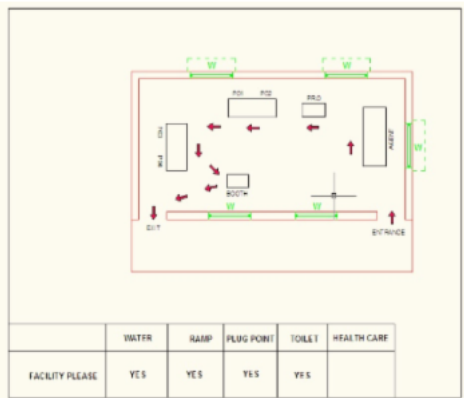

নির্বাচক নিবন্ধন আধিকারিকের স্বাক্ষর

Nazri Naksha

Google Map View

Polling Station Building Front View

Polling Station Front View

Cad View

Key MAP View

1	WB/30/206/156335	নাম : সেখ আকসার আলি পিতার নাম: সেরাজুল বাড়ির নং : n0005 বয়স : 58 লিঙ্গ : পুরুষ	ফটো উপলব্ধ	2	WB/30/206/156205	নাম : হালিমা বিবি স্বামীর নাম: সেখ আকসার আলি বাড়ির নং : n0005 বয়স : 54 লিঙ্গ : মহিলা	ফটো উপলব্ধ	3	WZI1302520	নাম : হাবিবা বিবি স্বামীর নাম: সেখ মইদুল বাড়ির নং : n0035 বয়স : 36 লিঙ্গ : মহিলা	ফটো উপলব্ধ
4	WZI1476993	নাম : সুলতানা খাতুন স্বামীর নাম: সেখ মোস্তফা বাড়ির নং : n0035 বয়স : 36 লিঙ্গ : মহিলা	ফটো উপলব্ধ	5	WB/30/206/156202	নাম : সেখ খেলাল পিতার নাম: বিকু বাড়ির নং : n0036 বয়স : 67 লিঙ্গ : পুরুষ	ফটো উপলব্ধ	6	WZI1302702	নাম : সেখ আসরাফ আলি পিতার নাম: সেখ খেলাল বাড়ির নং : n0036 বয়স : 40 লিঙ্গ : পুরুষ	ফটো উপলব্ধ
7	WZI1568310	নাম : সেখ আতাউল পিতার নাম: সেখ খেলাল বাড়ির নং : n0036 বয়স : 32 লিঙ্গ : পুরুষ	ফটো উপলব্ধ	8	WB/30/206/156293	নাম : আসিয়াবেগম স্বামীর নাম: খেলাল বাড়ির নং : n0036 বয়স : 60 লিঙ্গ : মহিলা	ফটো উপলব্ধ	9	WZI1302645	নাম : রুকসানা বিবি স্বামীর নাম: আসরাফ আলি বাড়ির নং : n0036 বয়স : 35 লিঙ্গ : মহিলা	ফটো উপলব্ধ
10	WZI1677475	নাম : সাফিনা (খাতুন) বিবি স্বামীর নাম: সেখ আনিসাবুল বাড়ির নং : n0037 বয়স : 32 লিঙ্গ : মহিলা	ফটো উপলব্ধ	11	WB/30/206/156279	নাম : আনোয়ারা বেগম অন্যান্য: বেলাল বাড়ির নং : n0037 বয়স : 67 লিঙ্গ : মহিলা	ফটো উপলব্ধ	12	WZI1677442	নাম : সেখ সাজিদ পিতার নাম: সেখ হাল্লান বাড়ির নং : n0028 বয়স : 31 লিঙ্গ : পুরুষ	ফটো উপলব্ধ
13	CMF2608222	নাম : মোঃ নাইমা বিবি স্বামীর নাম: সেখ হাসিবুল রহমান বাড়ির নং : n0028 বয়স : 42 লিঙ্গ : মহিলা	ফটো উপলব্ধ	14	WZI2891216	নাম : খুসবানু বিবি স্বামীর নাম: সেখ দেইয়ান আলি বাড়ির নং : n0029 বয়স : 64 লিঙ্গ : মহিলা	ফটো উপলব্ধ	15	WZI1677525	নাম : সেখ সাদ্দাম পিতার নাম: সেখ দেইয়ান বাড়ির নং : n0029 বয়স : 31 লিঙ্গ : পুরুষ	ফটো উপলব্ধ
16	CMF2608164	নাম : সেখ সামাদ পিতার নাম: সেখ দেইয়ান আলি বাড়ির নং : n0029 বয়স : 42 লিঙ্গ : পুরুষ	ফটো উপলব্ধ	17	CMF2608172	নাম : মুন্নি বিবি স্বামীর নাম: সেখ সামাদ বাড়ির নং : n0029 বয়স : 38 লিঙ্গ : মহিলা	ফটো উপলব্ধ	18	WZI1476985	নাম : সেখ কামরুল ইসলাম পিতার নাম: সেখ ওসমান গনি বাড়ির নং : n0030 বয়স : 34 লিঙ্গ : পুরুষ	ফটো উপলব্ধ
19	WB/30/206/156078	নাম : জমিলাবিবি পিতার নাম: ওসমান গনি বাড়ির নং : n0030 বয়স : 77 লিঙ্গ : পুরুষ	ফটো উপলব্ধ	20	CMF1439371	নাম : দুলালী বিবি স্বামীর নাম: নজরুল ইসলাম বাড়ির নং : n0030 বয়স : 48 লিঙ্গ : মহিলা	ফটো উপলব্ধ	21	CMF1441302	নাম : নিলুফা খাতুন স্বামীর নাম: আজানুর বাড়ির নং : n0034 বয়স : 51 লিঙ্গ : মহিলা	ফটো উপলব্ধ
22	WB/30/206/156197	নাম : সেখ মসলেম পিতার নাম: ইয়াকুব বাড়ির নং : n0035 বয়স : 92 লিঙ্গ : পুরুষ	ফটো উপলব্ধ	23	WB/30/206/156274	নাম : ফতেমাবিবি অন্যান্য: মসলেম বাড়ির নং : n0035 বয়স : 86 লিঙ্গ : মহিলা	ফটো উপলব্ধ	24	WZI2820595	নাম : সেখ মকসেদ পিতার নাম: সেখ মসলেম বাড়ির নং : n0035 বয়স : 56 লিঙ্গ : পুরুষ	ফটো উপলব্ধ
25	CMF2518413	নাম : সেক মুখলেসুর পিতার নাম: সেক মোসলেম বাড়ির নং : n0035 বয়স : 45 লিঙ্গ : পুরুষ	ফটো উপলব্ধ	26	CMF2518421	নাম : মোঃ রাহেনা বিবি স্বামীর নাম: সেক মুখলেসুর বাড়ির নং : n0035 বয়স : 39 লিঙ্গ : মহিলা	ফটো উপলব্ধ	27	CMF2518389	নাম : সেক মহসিন পিতার নাম: সেক মোসলেম বাড়ির নং : n0035 বয়স : 44 লিঙ্গ : পুরুষ	ফটো উপলব্ধ
28	WB/30/206/156781	নাম : সেখ আজিজুল পিতার নাম: মহিনুদ্দিন বাড়ির নং : n0001 বয়স : 55 লিঙ্গ : পুরুষ	ফটো উপলব্ধ	29	WB/30/206/156801	নাম : সাকিলাবিবি অন্যান্য: মফিজুল বাড়ির নং : n0001 বয়স : 56 লিঙ্গ : মহিলা	ফটো উপলব্ধ	30	WB/30/206/156331	নাম : রসিদা বিবি অন্যান্য: কাশিম বাড়ির নং : n0021 বয়স : 60 লিঙ্গ : মহিলা	ফটো উপলব্ধ