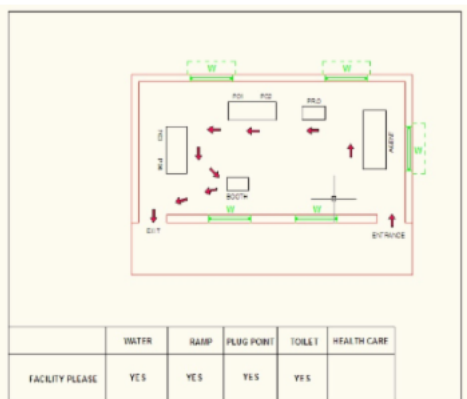

নির্বাচক নিবন্ধন আধিকারিকের স্বাক্ষর

Nazri Naksha

Google Map View

Polling Station Building Front View

Polling Station Front View

Cad View

Key MAP View

বিধানসভা নির্বাচনক্ষেত্রের নং, নাম : 210-নন্দীগ্রাম  
ভাগ নং, নাম : 1-নন্দীগ্রাম পশ্চিম দক্ষিণ মধ্যপাড়া