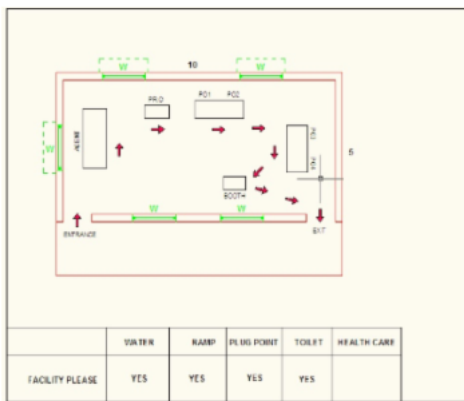

নির্বাচক নিবন্ধন আধিকারিকের স্বাক্ষর

Nazri Naksha

Google Map View

Polling Station Building Front View

Polling Station Front View

Cad View

Key MAP View

বিধানসভা নির্বাচনক্ষেত্রের নং, নাম : 210-নন্দীগ্রাম  
ভাগ নং, নাম : 1-গদাইবলবাড় দক্ষিন ও পূর্বপাড়া