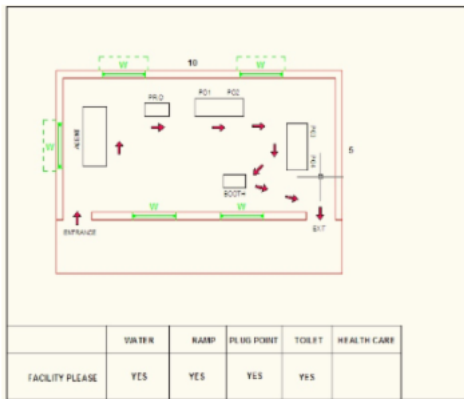

নির্বাচক নিবন্ধন আধিকারিকের স্বাক্ষর

Nazri Naksha

Google Map View

Polling Station Building Front View

Polling Station Front View

Cad View

Key MAP View

1 নাম : মোঃ সোরিফা বিবি স্বামীর নাম: হোসেন বাড়ির নং : এন00 বয়স : 41 লিঙ্গ : মহিলা	CMF2372274 ফটো উপলব্ধ	2 নাম : সেখ মহম্মদ মিনহাজুল ইসলাম পিতার নাম: সেখ মমতাজ ইসলাম বাড়ির নং : n0106 বয়স : 38 লিঙ্গ : পুরুষ	CMF2609840 ফটো উপলব্ধ	3 নাম : সেরিনা খাতুন স্বামীর নাম: সেখ মহম্মদ মিনহাজুল ইসলাম বাড়ির নং : n0106 বয়স : 33 লিঙ্গ : মহিলা	WZI1794056 ফটো উপলব্ধ
4 নাম : সেখ সেকেন্দার আলি পিতার নাম: নবাবদি বাড়ির নং : n0108 বয়স : 70 লিঙ্গ : পুরুষ	WB/30/206/162353 ফটো উপলব্ধ	5 নাম : খতেজাবিবি স্বামীর নাম: সেকেন্দার বাড়ির নং : n0108 বয়স : 62 লিঙ্গ : মহিলা	WB/30/206/162354 ফটো উপলব্ধ	6 নাম : ফরিদাবিবি স্বামীর নাম: শাহাজান বাড়ির নং : n0109 বয়স : 58 লিঙ্গ : মহিলা	WB/30/206/162371 ফটো উপলব্ধ
7 নাম : সেখ সারজাত আলি পিতার নাম: সেখ সাজাহান বাড়ির নং : n0109 বয়স : 48 লিঙ্গ : পুরুষ	CMF2519619 ফটো উপলব্ধ	8 নাম : জিন্নাতুন বিবি স্বামীর নাম: সেখ সারজাত আলি বাড়ির নং : n0109 বয়স : 38 লিঙ্গ : মহিলা	WZI0295824 ফটো উপলব্ধ	9 নাম : সেখ মতলেব পিতার নাম: ইনতাজ বাড়ির নং : n0111 বয়স : 50 লিঙ্গ : পুরুষ	WB/30/206/162078 ফটো উপলব্ধ
10 নাম : হালিমা বিবি স্বামীর নাম: সেখ মতলেব বাড়ির নং : n0111 বয়স : 42 লিঙ্গ : মহিলা	WZI1145416 ফটো উপলব্ধ	11 নাম : তানজিলা বিবি পিতার নাম: সেক মহম্মদ হাবিবুল বাড়ির নং : n0050 বয়স : 41 লিঙ্গ : মহিলা	WZI1388016 ফটো উপলব্ধ	12 নাম : মাঝিয়া খাতুন স্বামীর নাম: সেখ মহম্মদ আসাদুল আলম বাড়ির নং : n0050 বয়স : 32 লিঙ্গ : মহিলা	WZI1678952 ফটো উপলব্ধ
13 নাম : সেখ নুরমহম্মদ পিতার নাম: পিঞ্জ বাড়ির নং : n0051 বয়স : 64 লিঙ্গ : পুরুষ	WB/30/206/162029 ফটো উপলব্ধ	14 নাম : আলেমা খাতুন স্বামীর নাম: নুরমহম্মদ বাড়ির নং : n0051 বয়স : 58 লিঙ্গ : মহিলা	WB/30/206/162276 ফটো উপলব্ধ	15 নাম : সেখ মুজিবর পিতার নাম: আব্দুল বাড়ির নং : n0052 বয়স : 57 লিঙ্গ : পুরুষ	WB/30/206/162409 ফটো উপলব্ধ
16 নাম : সেখ মুস্তাফুর রহমান পিতার নাম: আব্দুল বাড়ির নং : n0052 বয়স : 54 লিঙ্গ : পুরুষ	WB/30/206/162065 ফটো উপলব্ধ	17 নাম : সালমা খাতুন স্বামীর নাম: সেখ মুস্তাফুর রহমান বাড়ির নং : n0052 বয়স : 48 লিঙ্গ : মহিলা	WZI1678721 ফটো উপলব্ধ	18 নাম : সেখ হাসানুর জামান পিতার নাম: সেখ মুকতার রহমান বাড়ির নং : 125 বয়স : 39 লিঙ্গ : পুরুষ	CMF2609410 ফটো উপলব্ধ
19 নাম : মোঃ রাবিয়া সুলতান পিতার নাম: মুজিবর রহমান বাড়ির নং : n0052 বয়স : 35 লিঙ্গ : মহিলা	WZI1477504 ফটো উপলব্ধ	20 নাম : সায়রাবিবি স্বামীর নাম: লতিফুর বাড়ির নং : n0054 বয়স : 82 লিঙ্গ : মহিলা	WB/30/206/162083 ফটো উপলব্ধ	21 নাম : আসমিনা বেগম স্বামীর নাম: সেখ ইমাদুল বাড়ির নং : n0055 বয়স : 40 লিঙ্গ : মহিলা	WZI1477413 ফটো উপলব্ধ
22 নাম : সেখ আমানত হোসেন পিতার নাম: সেখ সাহালম বাড়ির নং : n0055 বয়স : 39 লিঙ্গ : পুরুষ	WZI1303593 ফটো উপলব্ধ	23 নাম : টুসি বিবি স্বামীর নাম: সেখ সামসুদ্দিন বাড়ির নং : n0057 বয়স : 31 লিঙ্গ : মহিলা	WZI1794106 ফটো উপলব্ধ	24 নাম : সেখ মুস্তাকিন পিতার নাম: সেখ সেরাজুল বাড়ির নং : n0102 বয়স : 53 লিঙ্গ : পুরুষ	WZI2205417 ফটো উপলব্ধ
25 নাম : সেখ তহিদ পিতার নাম: নেফিজুদ্দিন বাড়ির নং : n0136 বয়স : 78 লিঙ্গ : পুরুষ	WB/30/206/159585 ফটো উপলব্ধ	26 নাম : সারজিনা বিবি স্বামীর নাম: সেখ রুহুল আমিন বাড়ির নং : n0142 বয়স : 37 লিঙ্গ : মহিলা	WZI1858976 ফটো উপলব্ধ	27 নাম : জুলেহার বিবি স্বামীর নাম: হামিদ বাড়ির নং : n0144 বয়স : 64 লিঙ্গ : মহিলা	WB/30/206/165458 ফটো উপলব্ধ
28 নাম : সেখ আজানুর ইসলাম মায়ের নাম: আজারুন বেওয়া বাড়ির নং : n0146 বয়স : 48 লিঙ্গ : পুরুষ	CMF2150571 ফটো উপলব্ধ	29 নাম : মনিরা খাতুন স্বামীর নাম: আজানুর ইসলাম বাড়ির নং : n0148 বয়স : 43 লিঙ্গ : মহিলা	CMF2435303 ফটো উপলব্ধ	30 নাম : সুলতানা বিবি স্বামীর নাম: মিজানুর খাঁন বাড়ির নং : n0151 বয়স : 37 লিঙ্গ : মহিলা	WZI1680552 ফটো উপলব্ধ