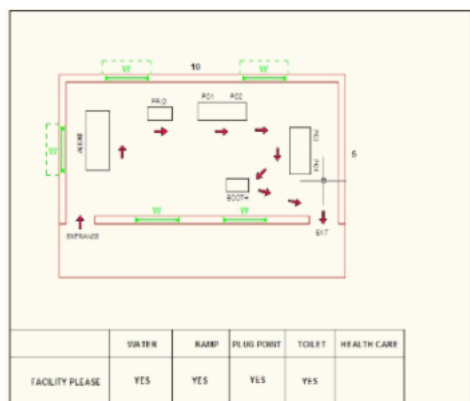

নির্বাচক নিবন্ধন আধিকারিকের স্বাক্ষর

Nazri Naksha

Google Map View

Polling Station Building Front View

Polling Station Front View

Cad View

Key MAP View

1 নাম : লুৎফুররহ্মা বিবি স্বামীর নাম: সেখ মোসলেম মহম্মদ বাড়ির নং : n0004 বয়স : 74 লিঙ্গ : মহিলা	WZI2820066 ফটো উপলব্ধ	2 নাম : সেখ সিদ্দিক মহম্মদ পিতার নাম: মোসলেম বাড়ির নং : n0004 বয়স : 54 লিঙ্গ : পুরুষ	WB/30/206/165003 ফটো উপলব্ধ	3 নাম : সেখ আয়ুব মহম্মদ পিতার নাম: মোসলেম বাড়ির নং : n0004 বয়স : 52 লিঙ্গ : পুরুষ	WB/30/206/165269 ফটো উপলব্ধ
4 নাম : ফরিদা বেগম স্বামীর নাম: সেখ সিদ্দিক মহম্মদ বাড়ির নং : n0004 বয়স : 52 লিঙ্গ : মহিলা	WZI2820264 ফটো উপলব্ধ	5 নাম : সেখ রহিম পিতার নাম: সেখ সৈয়দ বাড়ির নং : n0065 বয়স : 34 লিঙ্গ : পুরুষ	WZI1569870 ফটো উপলব্ধ	6 নাম : নাজিরা বিবি স্বামীর নাম: সেখ সেলিম বাড়ির নং : n0070 বয়স : 41 লিঙ্গ : মহিলা	CMF2522209 ফটো উপলব্ধ
7 নাম : সহরি খাতুন স্বামীর নাম: সেখ সেইদুর ইসলাম বাড়ির নং : n0062 বয়স : 69 লিঙ্গ : মহিলা	WB/30/206/162094 ফটো উপলব্ধ	8 নাম : সেখ সেলিম পিতার নাম: সেখ সৈয়দ বাড়ির নং : n0065 বয়স : 46 লিঙ্গ : পুরুষ	CMF2520815 ফটো উপলব্ধ	9 নাম : সেখ সৈয়দ পিতার নাম: সেখ বাসেদ বাড়ির নং : n0065 বয়স : 72 লিঙ্গ : পুরুষ	WB/30/206/162212 ফটো উপলব্ধ
10 নাম : রাখেজা খাতুন স্বামীর নাম: সেখ ইয়াসিন মহম্মদ বাড়ির নং : n0004 বয়স : 46 লিঙ্গ : মহিলা	CMF2610939 ফটো উপলব্ধ	11 নাম : সেখ মুস্তাফা পিতার নাম: সেখ মোসলেম মহম্মদ বাড়ির নং : n0004 বয়স : 43 লিঙ্গ : পুরুষ	CMF2150589 ফটো উপলব্ধ	12 নাম : মান্নাতুন বেগম অন্যান্য: সেখ আয়ুব মহম্মদ বাড়ির নং : n0004 বয়স : 51 লিঙ্গ : মহিলা	WZI2808038 ফটো উপলব্ধ
13 নাম : মেরিনা খাতুন পিতার নাম: সেখ সিদ্দিক মহম্মদ বাড়ির নং : n0004 বয়স : 29 লিঙ্গ : মহিলা	WZI1989177 ফটো উপলব্ধ	14 নাম : কাশিরা বিবি স্বামীর নাম: সেখ রহিম বাড়ির নং : n0065 বয়স : 30 লিঙ্গ : মহিলা	WZI1989193 ফটো উপলব্ধ	15 নাম : সেখ ফারুক আহম্মদ পিতার নাম: সেখ আব্দুল মান্নান বাড়ির নং : n0178 বয়স : 43 লিঙ্গ : পুরুষ	CMF2529717 ফটো উপলব্ধ
16 নাম : খালেদা বিবি স্বামীর নাম: সেখ মণিরুল ইসলাম বাড়ির নং : n0062 বয়স : 38 লিঙ্গ : মহিলা	CMF2610962 ফটো উপলব্ধ	17 নাম : আনুয়ারা বিবি স্বামীর নাম: সেখ করিম ইসলাম বাড়ির নং : n0065 বয়স : 38 লিঙ্গ : মহিলা	CMF2610954 ফটো উপলব্ধ	18 নাম : মোঃ জিন্নাতুন স্বামীর নাম: আব্দুল খয়ের খান বাড়ির নং : n0011 বয়স : 39 লিঙ্গ : মহিলা	CMF2520807 ফটো উপলব্ধ
19 নাম : সেখ মণিরুল ইসলাম পিতার নাম: সেইদুর ইসলাম সেখ বাড়ির নং : n0062 বয়স : 40 লিঙ্গ : পুরুষ	CMF2374395 ফটো উপলব্ধ	20 নাম : সেখ ইসলাম মহম্মদ পিতার নাম: সেখ উনুশ মহম্মদ বাড়ির নং : n0004 বয়স : 29 লিঙ্গ : পুরুষ	WZI1989078 ফটো উপলব্ধ	21 নাম : সেখ ইলিয়াস মহম্মদ পিতার নাম: সেখ মসলেম মহম্মদ বাড়ির নং : n0004 বয়স : 44 লিঙ্গ : পুরুষ	CMF1441237 ফটো উপলব্ধ
22 নাম : সেখ ইয়াসিন মহম্মদ পিতার নাম: সেখ মোস্তাফিজ মহম্মদ বাড়ির নং : n0004 বয়স : 43 লিঙ্গ : পুরুষ	CMF2150597 ফটো উপলব্ধ	23 নাম : আরেফা খাতুন স্বামীর নাম: সেখ ইলিয়াস মহম্মদ বাড়ির নং : n0004 বয়স : 46 লিঙ্গ : মহিলা	CMF2610921 ফটো উপলব্ধ	24 নাম : আসুরা খাতুন স্বামীর নাম: সেখ উনুশ মহম্মদ বাড়ির নং : n0004 বয়স : 43 লিঙ্গ : মহিলা	CMF2610913 ফটো উপলব্ধ
25 নাম : নেহা কামিলা পিতার নাম: নারায়ন কামিলা বাড়ির নং : বটতলা বয়স : 25 লিঙ্গ : মহিলা	WZI2479327 ফটো উপলব্ধ	26 নাম : সেখ রফিক মহম্মদ পিতার নাম: সেখ সিদ্দিক মহম্মদ বাড়ির নং : এন0004 বয়স : 25 লিঙ্গ : পুরুষ	WZI2437929 ফটো উপলব্ধ	27 নাম : সেখ নজরুল মহম্মদ পিতার নাম: সেখ আয়ুব মহম্মদ বাড়ির নং : n0004 বয়স : 27 লিঙ্গ : পুরুষ	WZI2070373 ফটো উপলব্ধ
28 নাম : সবানা খাতুন পিতার নাম: সেখ ইউনুস মহম্মদ বাড়ির নং : এন0004 বয়স : 26 লিঙ্গ : মহিলা	WZI2436772 ফটো উপলব্ধ	29 নাম : সেখ ইউনুস মহম্মদ পিতার নাম: সেখ মসলেম মহম্মদ বাড়ির নং : এন0004 বয়স : 50 লিঙ্গ : পুরুষ	WZI2376093 ফটো উপলব্ধ	30 নাম : সেখ করিম ইসলাম পিতার নাম: সেখ সৈয়দ বাড়ির নং : n0065 বয়স : 44 লিঙ্গ : পুরুষ	CMF2520849 ফটো উপলব্ধ