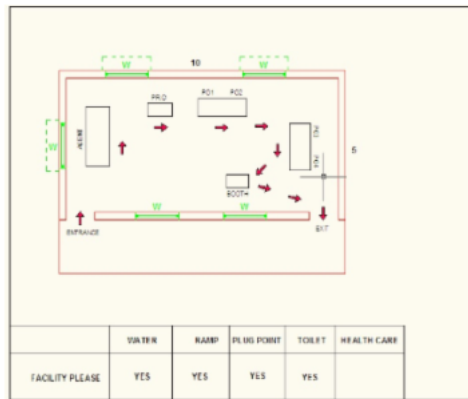

নির্বাচক নিবন্ধন আধিকারিকের স্বাক্ষর

Nazri Naksha

Google Map View

Polling Station Building Front View

Polling Station Front View

Cad View

Key MAP View

বিধানসভা নির্বাচনক্ষেত্রের নং, নাম : 210-নন্দীগ্রাম
ভাগ নং, নাম : 1-নন্দীগ্রাম পশ্চিম পশ্চিম মধ্যপাড়া