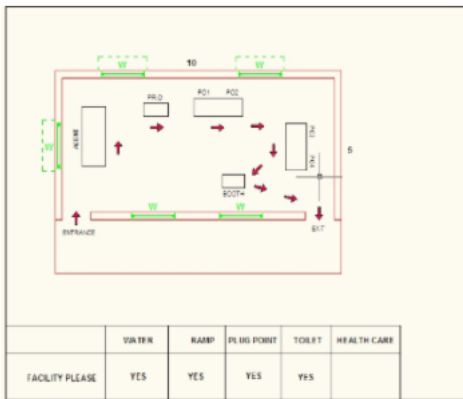

নির্বাচক নিবন্ধন আধিকারিকের স্বাক্ষর

Nazri Naksha

Google Map View

Polling Station Building Front View

Polling Station Front View

Cad View

Key MAP View

1 নাম : ফিরোজা খাতুন স্বামীর নাম: বদরুদ্দোজা বাড়ির নং : এন0147 বয়স : 38 লিঙ্গ : মহিলা	WZI1304682 ফটো উপলব্ধ	2 নাম : আল্পনা মাইতি পিতার নাম: শ্রীহরি বল্লভ বাড়ির নং : n0106 বয়স : 53 লিঙ্গ : মহিলা	CMF1503374 ফটো উপলব্ধ	3 নাম : সুরজিৎ মাইতি পিতার নাম: শক্তিপদ মাইতি বাড়ির নং : n0106 বয়স : 31 লিঙ্গ : পুরুষ	WZI1680065 ফটো উপলব্ধ
4 নাম : সেখ বদরুদ্দোজা পিতার নাম: গোলাম কিবরিয়া বাড়ির নং : n0147 বয়স : 47 লিঙ্গ : পুরুষ	CMF2316784 ফটো উপলব্ধ	5 নাম : সেখ আবুতাহের পিতার নাম: গোলামকিবরিয়া বাড়ির নং : n0152 বয়স : 44 লিঙ্গ : পুরুষ	CMF2316776 ফটো উপলব্ধ	6 নাম : রুবিনা বিবি স্বামীর নাম: সেক আবু তাহের বাড়ির নং : n0152 বয়স : 33 লিঙ্গ : মহিলা	WZI1680172 ফটো উপলব্ধ
7 নাম : সাবেরা খাতুন স্বামীর নাম: রহিমুল ইসলাম বাড়ির নং : n0153 বয়স : 52 লিঙ্গ : মহিলা	WB/30/206/396079 ফটো উপলব্ধ	8 নাম : সেখ সামারুদ্দিন পিতার নাম: সেখ রহিমুল ইসলাম বাড়ির নং : n0153 বয়স : 29 লিঙ্গ : পুরুষ	WZI1904101 ফটো উপলব্ধ	9 নাম : স্বাগতা মাইতি গিরি স্বামীর নাম: সৌরভ কুমার গিরি বাড়ির নং : n0248 বয়স : 41 লিঙ্গ : মহিলা	WZI1679604 ফটো উপলব্ধ
10 নাম : কাশ্মীরা খাতুন পিতার নাম: হাবিবুর রহমান মল্লিক বাড়ির নং : এন0 148 বয়স : 25 লিঙ্গ : মহিলা	WZI2458818 ফটো উপলব্ধ	11 নাম : নিবেদিতা গুড়িয়া মাইতি স্বামীর নাম: সুরজিৎ মাইতি বাড়ির নং : এন0106 বয়স : 24 লিঙ্গ : মহিলা	ZXL2278380 ফটো উপলব্ধ	12 নাম : সুধীর কুমার অগস্তি পিতার নাম: শশীভূষণ অগস্তি বাড়ির নং : n0062 বয়স : 80 লিঙ্গ : পুরুষ	CMF1382944 ফটো উপলব্ধ
13 নাম : উমা রানী অগস্তি স্বামীর নাম: সুধীর অগস্তি বাড়ির নং : n0062 বয়স : 67 লিঙ্গ : মহিলা	CMF1382936 ফটো উপলব্ধ	14 নাম : গৌতম অগস্তি পিতার নাম: সুধীর অগস্তি বাড়ির নং : n0062 বয়স : 40 লিঙ্গ : পুরুষ	WZI1388677 ফটো উপলব্ধ	15 নাম : অমিত অগস্তি পিতার নাম: সুধীর অগস্তি বাড়ির নং : n0062 বয়স : 37 লিঙ্গ : পুরুষ	WZI0307801 ফটো উপলব্ধ
16 নাম : সাবিত্রী কর স্বামীর নাম: যাদব কর বাড়ির নং : n0033 বয়স : 67 লিঙ্গ : মহিলা	WB/30/206/153477 ফটো উপলব্ধ	17 নাম : দীপক কর পিতার নাম: যাদব কর বাড়ির নং : n0033 বয়স : 50 লিঙ্গ : পুরুষ	WB/30/206/153434 ফটো উপলব্ধ	18 নাম : পম্পা কর স্বামীর নাম: দীপক কর বাড়ির নং : n0033 বয়স : 40 লিঙ্গ : মহিলা	CMF2433563 ফটো উপলব্ধ
19 নাম : শ্রেয়া খুটিয়া পিতার নাম: পাঁচু গোপাল খুটিয়া বাড়ির নং : n0093 বয়স : 27 লিঙ্গ : মহিলা	WZI2101954 ফটো উপলব্ধ	20 নাম : পঞ্চানন খুটিয়া পিতার নাম: সুরেন্দ্র খুটিয়া বাড়ির নং : n0100 বয়স : 66 লিঙ্গ : পুরুষ	WZI2251411 ফটো উপলব্ধ	21 নাম : সুপ্রীতি খুটিয়া স্বামীর নাম: পঞ্চানন খুটিয়া বাড়ির নং : n0100 বয়স : 60 লিঙ্গ : মহিলা	WZI2251429 ফটো উপলব্ধ
22 নাম : সৌভিক খুটিয়া পিতার নাম: পঞ্চানন খুটিয়া বাড়ির নং : n0100 বয়স : 36 লিঙ্গ : পুরুষ	WZI1305366 ফটো উপলব্ধ	23 নাম : বৈশালী খুটিয়া স্বামীর নাম: সৌভিক খুটিয়া বাড়ির নং : n0100 বয়স : 31 লিঙ্গ : মহিলা	WZI1680073 ফটো উপলব্ধ	24 নাম : দুলাল চন্দ্র খুটিয়া পিতার নাম: সুরেন্দ্রনাথ খুটিয়া বাড়ির নং : n0100 বয়স : 54 লিঙ্গ : পুরুষ	WB/30/206/153638 ফটো উপলব্ধ
25 নাম : মিন্টু খুটিয়া পিতার নাম: নিরঞ্জন খুটিয়া বাড়ির নং : n0105 বয়স : 47 লিঙ্গ : পুরুষ	WZI2722767 ফটো উপলব্ধ	26 নাম : লক্ষ্মী খুটিয়া স্বামীর নাম: মিন্টু খুটিয়া বাড়ির নং : n0105 বয়স : 43 লিঙ্গ : মহিলা	CMF1382910 ফটো উপলব্ধ	27 নাম : সৌমি খুটিয়া হাজরা পিতার নাম: পঞ্চানন খুটিয়া বাড়ির নং : n0100 বয়স : 37 লিঙ্গ : মহিলা	WZI0307975 ফটো উপলব্ধ
28 নাম : পাঁচু গোপাল খুটিয়া পিতার নাম: যোগেন্দ্রনাথ খুটিয়া বাড়ির নং : n0093 বয়স : 60 লিঙ্গ : পুরুষ	WZI2634962 ফটো উপলব্ধ	29 নাম : পপি মাইতি খুটিয়া স্বামীর নাম: পাঁচুগোপাল খুটিয়া বাড়ির নং : n0093 বয়স : 54 লিঙ্গ : মহিলা	CMF1382373 ফটো উপলব্ধ	30 নাম : অঞ্জলি খুটিয়া স্বামীর নাম: কার্তিক খুটিয়া বাড়ির নং : n0044 বয়স : 61 লিঙ্গ : মহিলা	WB/30/206/153270 ফটো উপলব্ধ